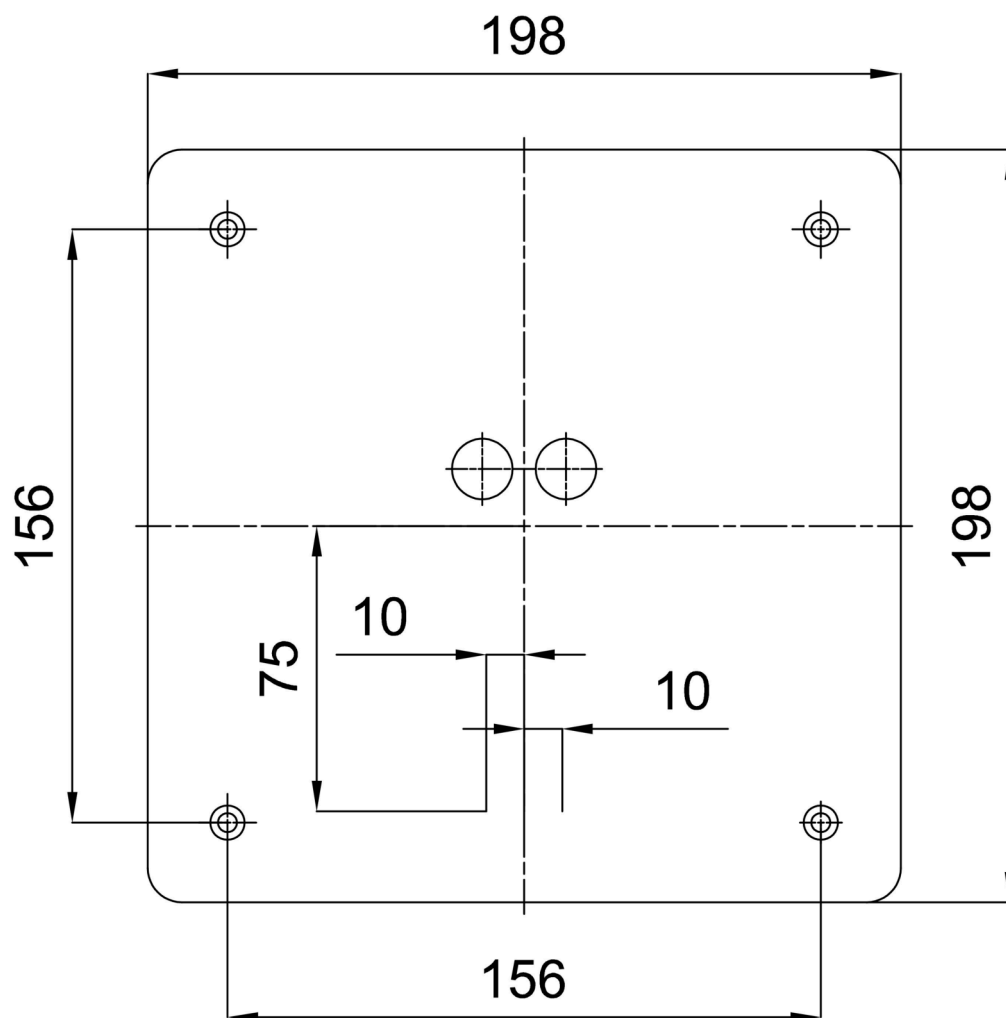

Logistik

EAN	8591728139056
Gewicht NTTO	3.5 Kg
Gewicht BTTO	3.7 Kg
Anzahl kartons	1 Stck
Paketvolumen	0.011 m³
Paket 1 breite	0.34 m
Paket 1 länge	0.36 m
Paket 1 höhe	0.09 m
Garantie*	60 Monate

*Die Garantie für die Batterien gilt für 12 Monate ab Kaufdatum.

Einbaumaße: