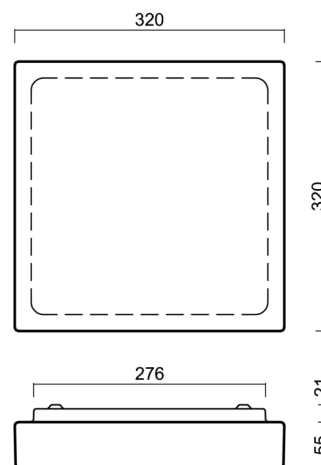

## Technisch

Arten von leuchten	Dimmbar
Befestigungsart	Aufbauleuchten
Basismaterial	Stahl
Schattenmaterial	dreischichtiges Glas TRIPLEX OPAL
Grundfarbe	Weiß Ral9003
Schattenfarbe	Weiß
Schatten halten	Faltsystem
Montageort	Wand / Decke
Breite	320 mm
Länge	320 mm
Höhe	70 mm
Montageloch	4xØ5mm
Kabeldurchgang	2xØ16mm
Energieklasse	D
Schlagfestigkeit	IK01
Betriebstemperatur	von -20°C bis +30°C

Eulum-Daten für Berechnungsprogramme sind unter [www.osmont.cz](http://www.osmont.cz) verfügbar.

Logistik

EAN	8591728139056
Gewicht NTTO	3.5 Kg
Gewicht BTTO	3.7 Kg
Anzahl kartons	1 Stck
Paketvolumen	0.011 m <sup>3</sup>
Paket 1 breite	0.34 m
Paket 1 länge	0.36 m
Paket 1 höhe	0.09 m
Garantie*	60 Monate