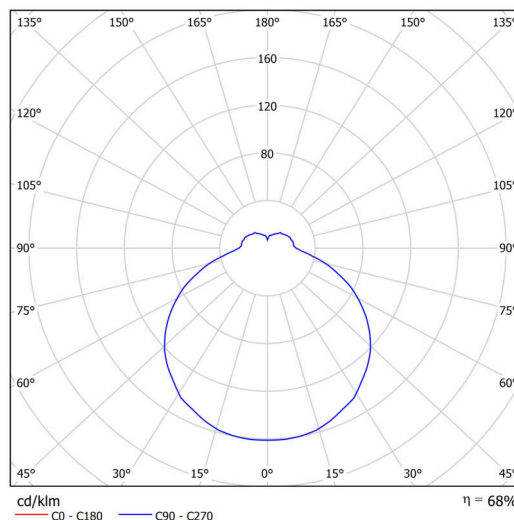

Leuchtend

Leuchtenlichtstrom	1770 lm
Lichtstrom der quelle	2610 lm
Leuchteneffizienz	110 lm/W
Temperature	4000 K
LED-Lebensdauer L80/B10	100000 Std.
CRI	Ra80
MacAdam	3
Fotobiologische Sicherheit der Leuchte	Risk group 0