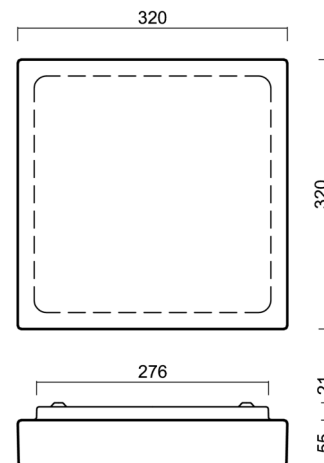

LIBRA 1

LED-1L32E500NU2/232/NK1W 3K#

WWW.OSMONT.CZ

LIBRA 1

Produktcode: LIB59114

Art: LED-1L32E500NU2/232/NK1W 3K#

Kurzbeschreibung der leuchte: Weiße anliegende LED-Kombi-Notleuchte und Glasschirm TRIPLEX OPAL.

Technisch

Arten von leuchten	Notfall kombiniert
Befestigungsart	Aufbauleuchten
Basismaterial	Stahl
Schattenmaterial	dreischichtiges Glas TRIPLEX OPAL
Grundfarbe	Weiß Ral9003
Schattenfarbe	Weiß
Schatten halten	Faltsystem
Montageort	Wand / Decke
Breite	320 mm
Länge	320 mm
Höhe	70 mm
Montageloch	4xØ5mm
Kabeldurchgang	2xØ16mm
Energieklasse	D
Schlagfestigkeit	IK01
Betriebstemperatur	von -20°C bis +30°C

TECHNISCHES ARBEITSBLATT

Eulum-Daten für Berechnungsprogramme sind unter www.osmont.cz verfügbar.

Logistik

EAN	8591728138899
Gewicht NTTO	3.9 Kg
Gewicht BTTO	4.1 Kg
Anzahl kartons	1 Stck
Paketvolumen	0.011 m ³
Paket 1 breite	0.34 m
Paket 1 länge	0.36 m
Paket 1 höhe	0.09 m
Garantie*	60 Monate