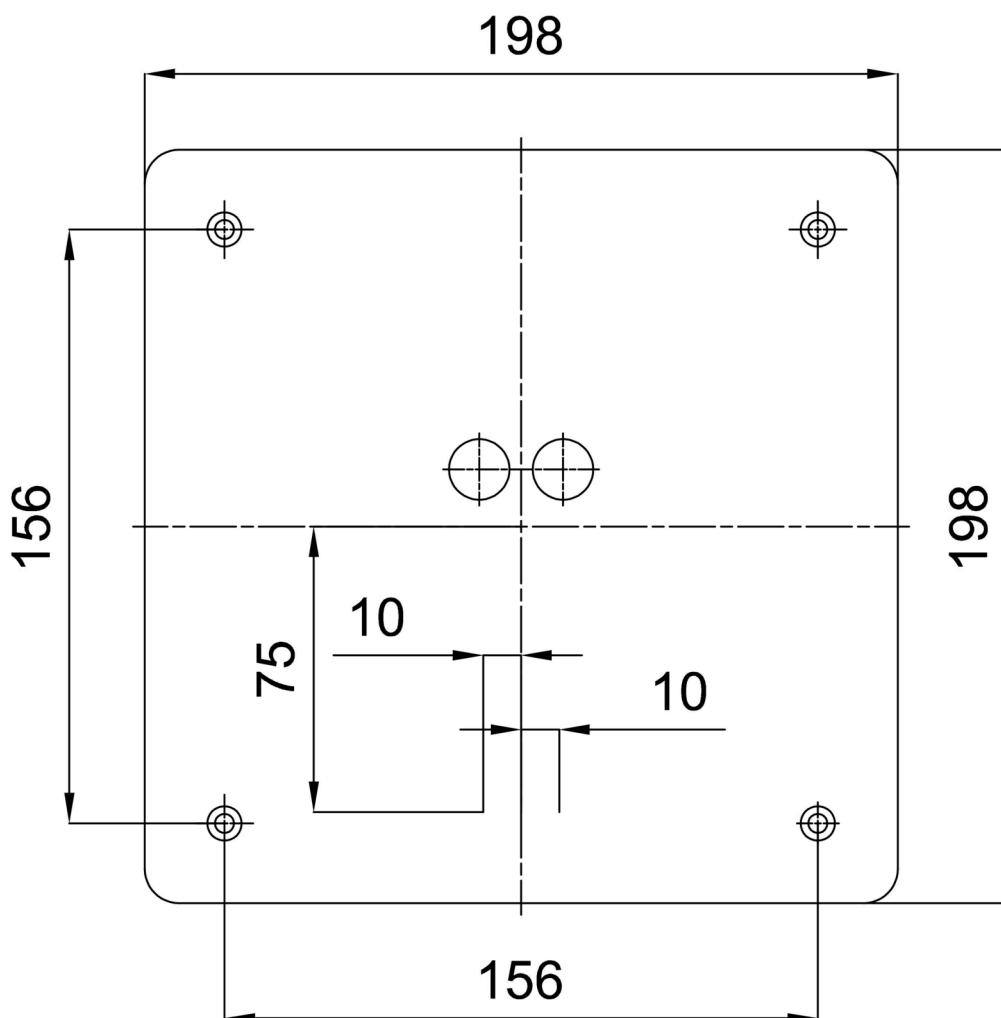

Technisch

Arten von leuchten	Notfall kombiniert
Befestigungsart	Aufbauleuchten
Basismaterial	Stahl
Schattenmaterial	dreischichtiges Glas TRIPLEX OPAL
Grundfarbe	Weiß Ral9003
Schattenfarbe	Weiß
Schatten halten	Faltsystem
Montageort	Wand / Decke
Breite	320 mm
Länge	320 mm
Höhe	70 mm
Montageloch	4xØ5mm
Kabeldurchgang	2xØ16mm
Energieklasse	D
Schlagfestigkeit	IK01
Betriebstemperatur	von -20°C bis +30°C

TECHNISCHES ARBEITSBLATT

Eulum-Daten für Berechnungsprogramme sind unter www.osmont.cz verfügbar.

Logistik

EAN	8591728138899
Gewicht NTTO	3.9 Kg
Gewicht BTTO	4.1 Kg
Anzahl kartons	1 Stck
Paketvolumen	0.011 m ³
Paket 1 breite	0.34 m
Paket 1 länge	0.36 m
Paket 1 höhe	0.09 m
Garantie*	60 Monate

*Die Garantie für die Batterien gilt für 12 Monate ab Kaufdatum.

Einbaumaße:

Zusätzliches Sortiment:

Lampenschirm

Produktcode	Name	Farbe	Beschreibung	Bild	Zeichnung
20112	232	Weiß		