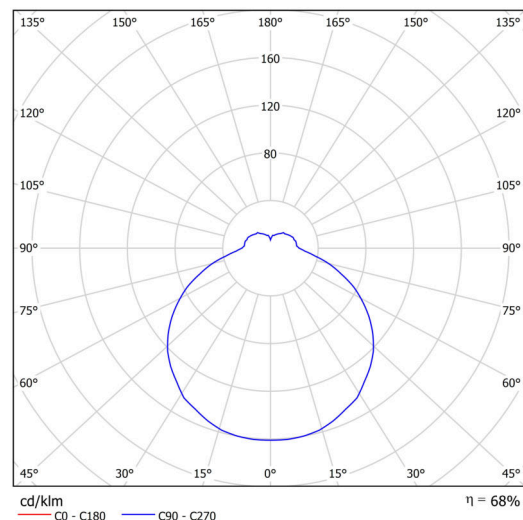

Leuchtend

Leuchtenlichtstrom	1700 lm
Lichtstrom der quelle	2500 lm
Lichtstrom der Lichtquelle im Notbetrieb	150 lm
Leuchteneffizienz	106 lm/W
Temperature	3000 K
LED-Lebensdauer L80/B10	100000 Std.
CRI	Ra80
MacAdam	3
Fotobiologische Sicherheit der Leuchte	Risk group 0