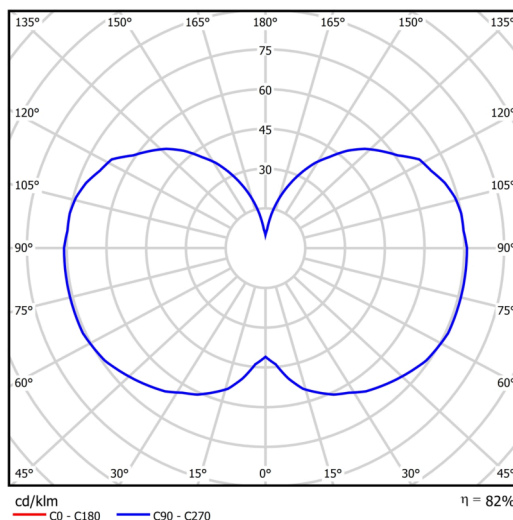

KUMA S2

Produktcode: KUM68402

Art: LED-6L74-1L77E950ZS11/434/L100 C 3K#

Kurzbeschreibung der leuchte: Schwarze LED-Pendelleuchte ON/OFF und Glasschirm TRIPLEX OPAL.

Technisch

Arten von leuchten	Klassisch on/off
Befestigungsart	Aufgehängt - Kabel
Basismaterial	Stahl
Schattenmaterial	dreischichtiges Glas TRIPLEX OPAL
Grundfarbe	Schwarz Ral9005
Schattenfarbe	Weiß
Schatten halten	Halter aus Stahl
Montageort	Decke
Breite	120 mm
Länge	120 mm
Höhe	420 mm
Durchmesser	ø 120 mm
Scharnierlänge	1000 mm
Montageloch	3xø5mm
Kabeldurchgang	2xø16mm
Energieklasse	D
Schlagfestigkeit	IK01
Betriebstemperatur	von -20°C bis +30°C

Elektrisch

Energieverbrauch	41 W
Schutz vor Eindringen	IP20
Steckdose	LED modul
Klemme	Schnappklemmenblock
Anzahl der Leuchte pro Spannungssicherung B10A	31 Stck
Anzahl der Leuchte pro Spannungssicherung B16A	50 Stck
Anzahl der Leuchte pro Spannungssicherung C10A	52 Stck
Anzahl der Leuchte pro Spannungssicherung C16A	85 Stck

Leuchtend

Leuchtenlichtstrom	5180 lm
Lichtstrom der quelle	6480 lm
Leuchteneffizienz	126 lm/W
Temperature	3000 K
LED-Lebensdauer L80/B10	100000 Std.
CRI	Ra80
MacAdam	3
Fotobiologische Sicherheit der Leuchte	Risk group 0

Eulum-Daten für Berechnungsprogramme sind unter