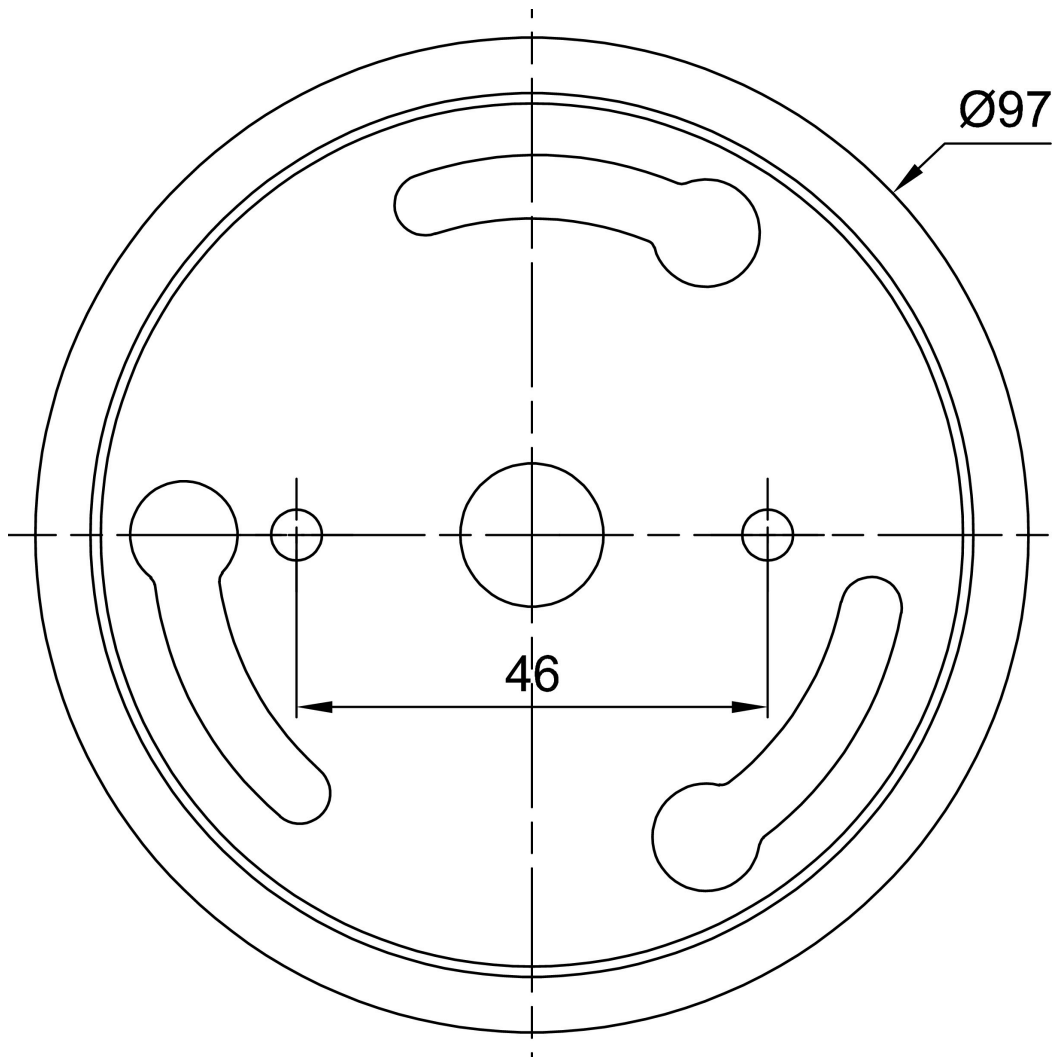

Arten von Leuchten	Klassisch on/off
Befestigungsart	Aufbauleuchten
Basismaterial	Stahl
Schattenmaterial	dreischichtiges Glas TRIPLEX OPAL
Grundfarbe	Weiß Ral9003
Schattenfarbe	Weiß
Schatten halten	Halter aus Stahl
Montageort	Decke
Breite	150 mm
Länge	150 mm
Höhe	302 mm
Durchmesser	ø 150 mm
Montageloch	2xø5mm
Kabeldurchgang	1xø14mm
Schlagfestigkeit	IK01
Betriebstemperatur	von -20°C bis +30°C

Einbaumaße:

Zusätzliches Sortiment:

Lampenschirm

Produktcode	Name	Farbe	Beschreibung	Bild	Zeichnung
20138	435	Weiß		