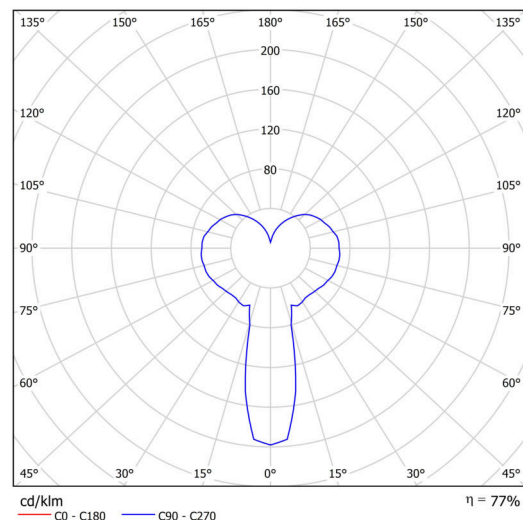

Leuchtend

Fotobiologische Sicherheit der Leuchte	Risk group 0

Eulum-Daten für Berechnungsprogramme sind unter www.osmont.cz verfügbar.