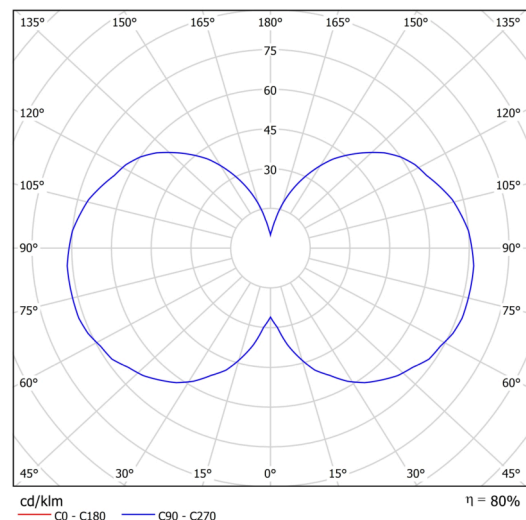

Leuchtend

Leuchtenlichtstrom	4590 lm
Lichtstrom der quelle	5740 lm
Leuchteneffizienz	135 lm/W
Temperature	4000 K
LED-Lebensdauer L80/B10	100000 Std.
CRI	Ra80
MacAdam	3
Fotobiologische Sicherheit der Leuchte	Risk group 0