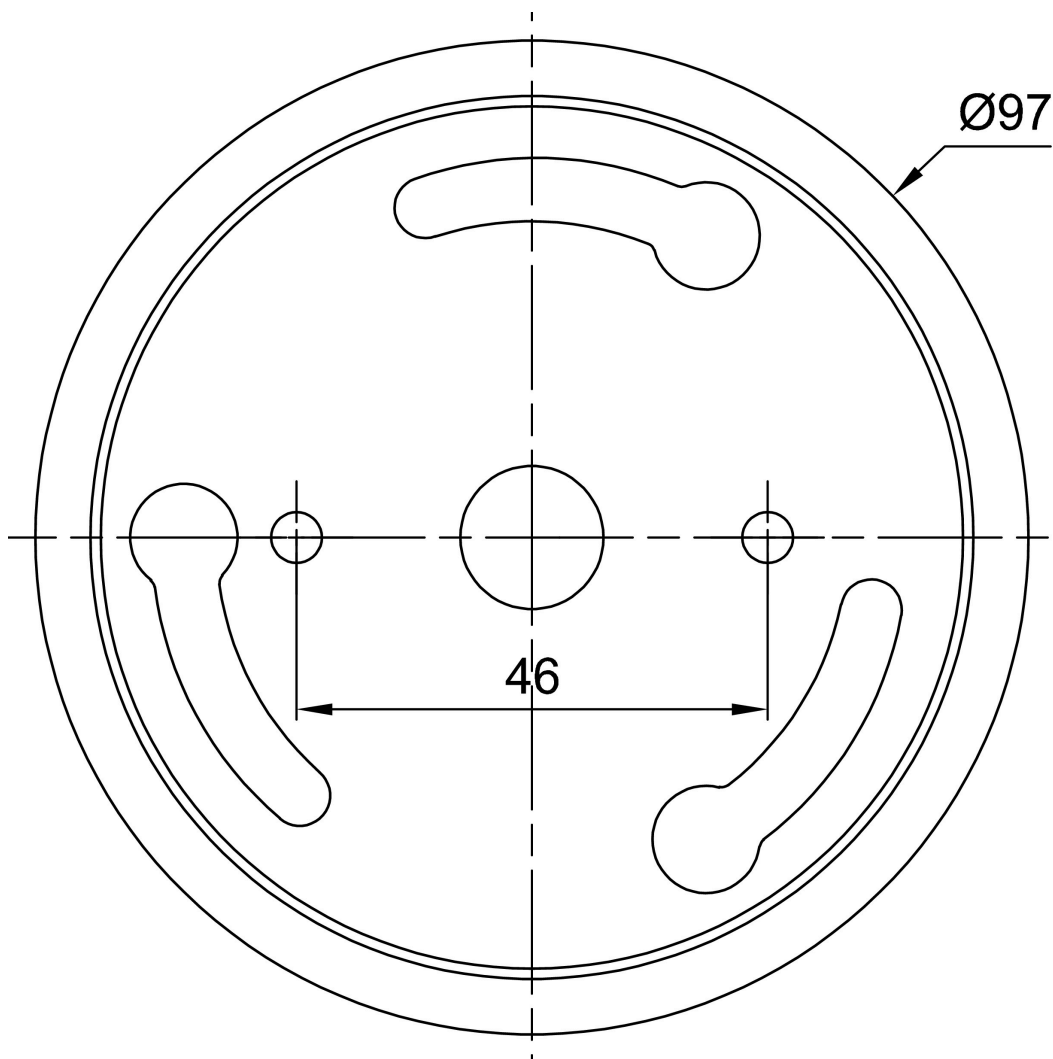

Logistik

EAN	8591728138721
Gewicht NTTO	3.7 Kg
Gewicht BTTO	4.2 Kg
Anzahl kartons	1 Stck
Paketvolumen	0.028 m³
Paket 1 breite	0.62 m
Paket 1 länge	0.19 m
Paket 1 höhe	0.24 m
Garantie*	60 Monate

*Die Garantie für die Batterien gilt für 12 Monate ab Kaufdatum.

Einbaumaße: