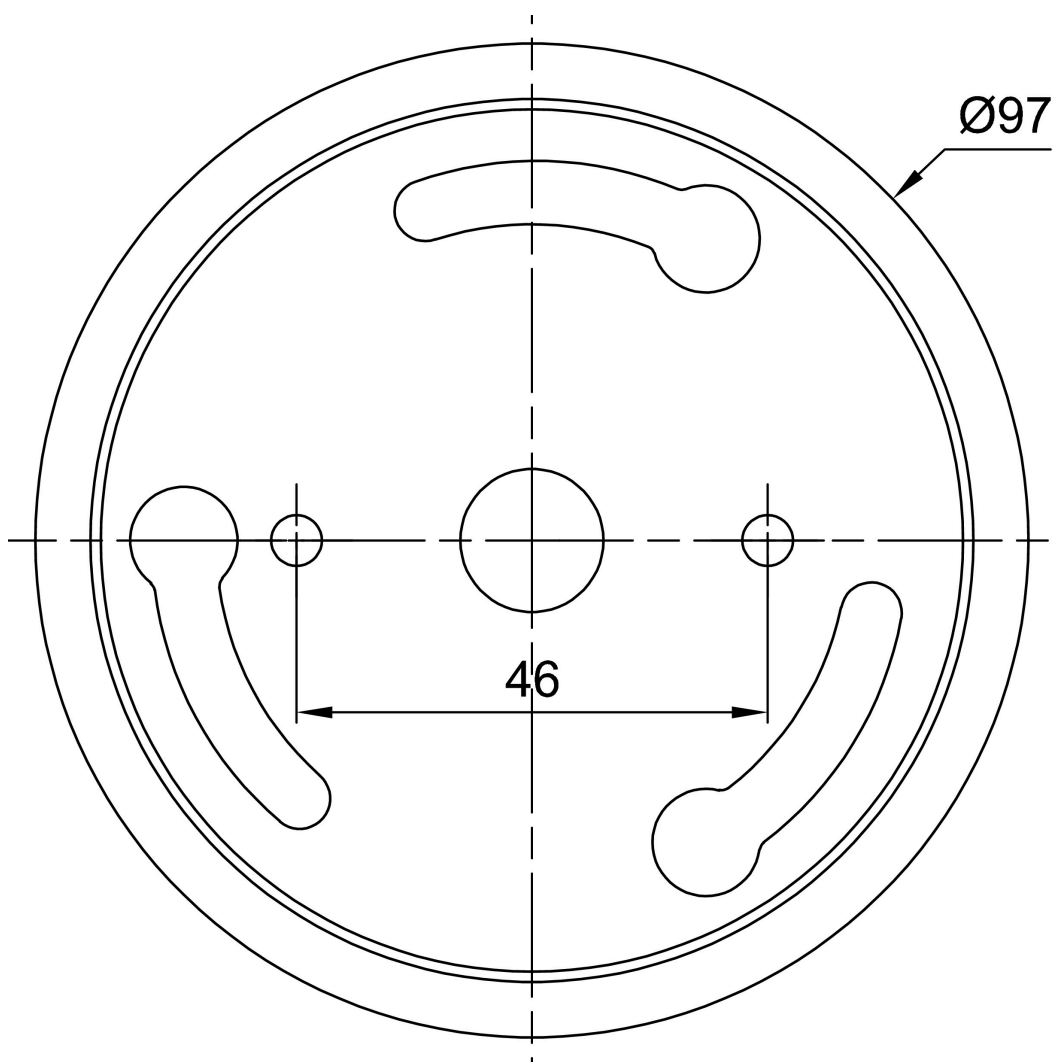

Logistik

EAN	8591728138714
Gewicht NTTO	3.7 Kg
Gewicht BTTO	4.2 Kg
Anzahl kartons	1 Stck
Paketvolumen	0.028 m³
Paket 1 breite	0.62 m
Paket 1 länge	0.19 m
Paket 1 höhe	0.24 m
Garantie*	60 Monate

*Die Garantie für die Batterien gilt für 12 Monate ab Kaufdatum.

Einbaumaße: