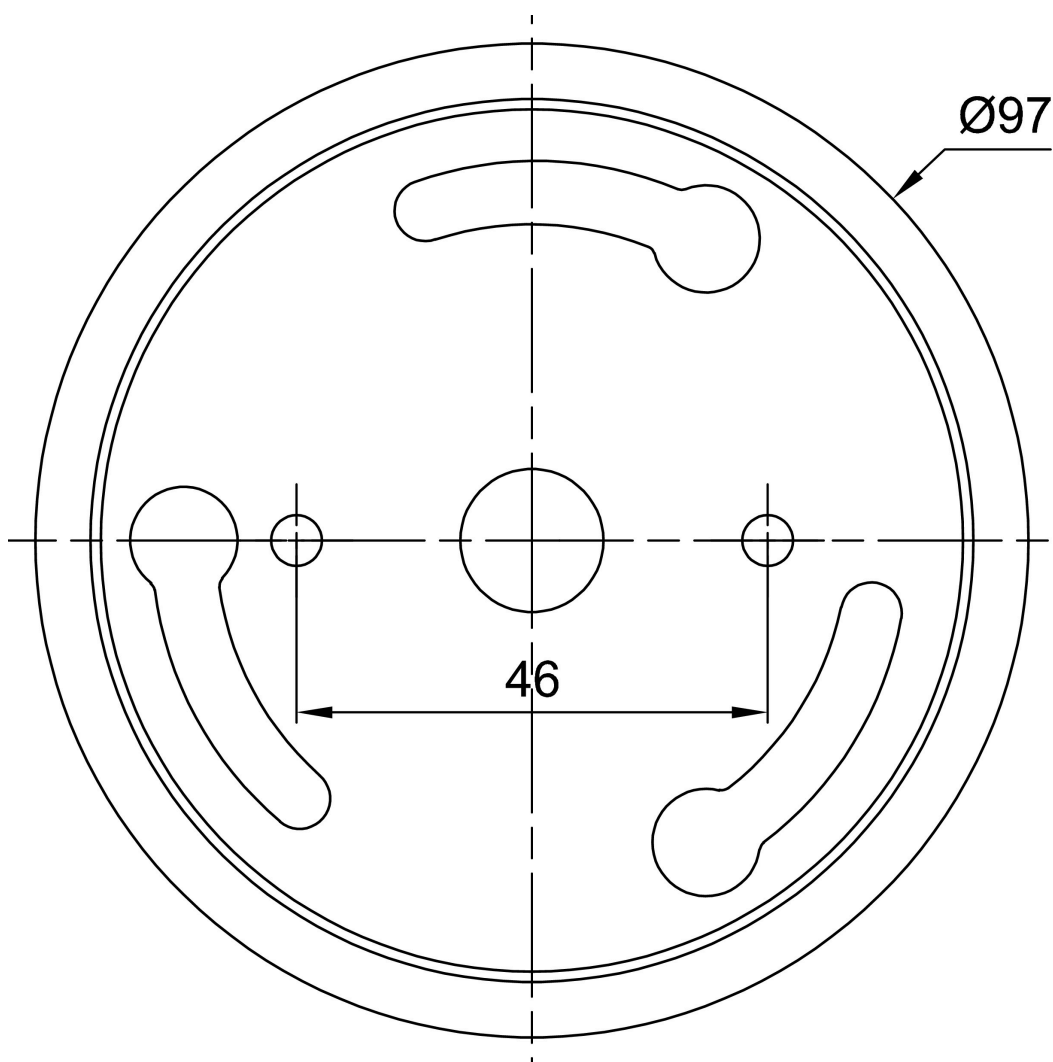

Technisch

Arten von leuchten	Dimmbar
Befestigungsart	Aufbauleuchten
Basismaterial	Stahl
Schattenmaterial	dreischichtiges Glas TRIPLEX OPAL
Grundfarbe	Weiß Ral9003
Schattenfarbe	Weiß
Schatten halten	Faltsystem
Montageort	Wand / Decke
Breite	150 mm
Länge	150 mm
Höhe	552 mm
Durchmesser	ø 150 mm
Montageloch	2xø5mm
Kabeldurchgang	1xø14mm
Energieklasse	D
Schlagfestigkeit	IK01
Betriebstemperatur	von -20°C bis +30°C

Elektrisch

Energieverbrauch	34 W
Schutz vor Eindringen	IP20
Steckdose	LED modul
Klemme	Schraubklemmenblock
Anzahl der Leuchte pro Spannungssicherung B10A	31 Stck
Anzahl der Leuchte pro Spannungssicherung B16A	50 Stck
Anzahl der Leuchte pro Spannungssicherung C10A	52 Stck
Anzahl der Leuchte pro Spannungssicherung C16A	85 Stck

*Die Garantie für die Batterien gilt für 12 Monate ab Kaufdatum.

Einbaumaße:

Zusätzliches Sortiment:

Lampenschirm

Produktcode	Name	Farbe	Beschreibung	Bild	Zeichnung
20136	436	Weiß		 A 3D rendering of a white, cylindrical lampshade with a slightly tapered top and bottom edge. It is positioned centrally within the 'Bild' column of the table.	