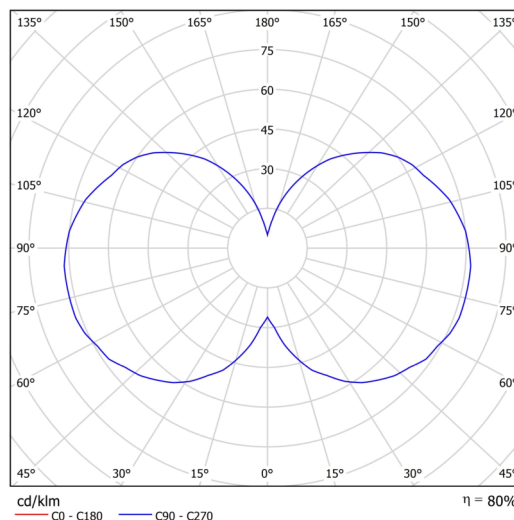

Leuchtdend

Leuchtenlichtstrom	4400 lm
Lichtstrom der quelle	5500 lm
Leuchteneffizienz	129 lm/W
Temperature	3000 K
LED-Lebensdauer L80/B10	100000 Std.
CRI	Ra80
MacAdam	3
Fotobiologische Sicherheit der Leuchte	Risk group 0