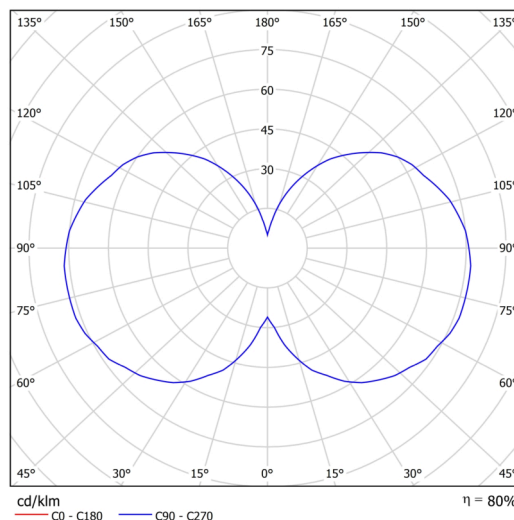

KUMA 2

Produktcode: KUM68945

Art: LED-6L72-1L77E550BK1/434 4K#

Kurzbeschreibung der leuchte: Weiße anliegende LED-Leuchte ON/OFF und Glasschirm TRIPLEX OPAL.

Technisch

Arten von leuchten	Klassisch on/off
Befestigungsart	Aufbauleuchten
Basismaterial	Stahl
Schattenmaterial	dreischichtiges Glas TRIPLEX OPAL
Grundfarbe	Weiß Ral9003
Schattenfarbe	Weiß
Schatten halten	Faltsystem
Montageort	Wand / Decke
Breite	120 mm
Länge	120 mm
Höhe	422 mm
Durchmesser	ø 120 mm
Montageloch	2xø5mm
Kabeldurchgang	1xø14mm
Energieklasse	D
Schlagfestigkeit	IK01
Betriebstemperatur	von -20°C bis +30°C

Elektrisch

Energieverbrauch	24 W
Schutz vor Eindringen	IP20
Steckdose	LED modul
Klemme	Schraubklemmenblock
Anzahl der Leuchte pro Spannungssicherung B10A	31 Stck
Anzahl der Leuchte pro Spannungssicherung B16A	50 Stck
Anzahl der Leuchte pro Spannungssicherung C10A	52 Stck
Anzahl der Leuchte pro Spannungssicherung C16A	85 Stck

Leuchtend

Leuchtenlichtstrom	3170 lm
Lichtstrom der quelle	3960 lm
Leuchteneffizienz	132 lm/W
Temperature	4000 K
LED-Lebensdauer L80/B10	100000 Std.
CRI	Ra80
MacAdam	3
Fotobiologische Sicherheit der Leuchte	Risk group 0

Eulum-Daten für Berechnungsprogramme sind unter www.osmont.cz verfügbar.