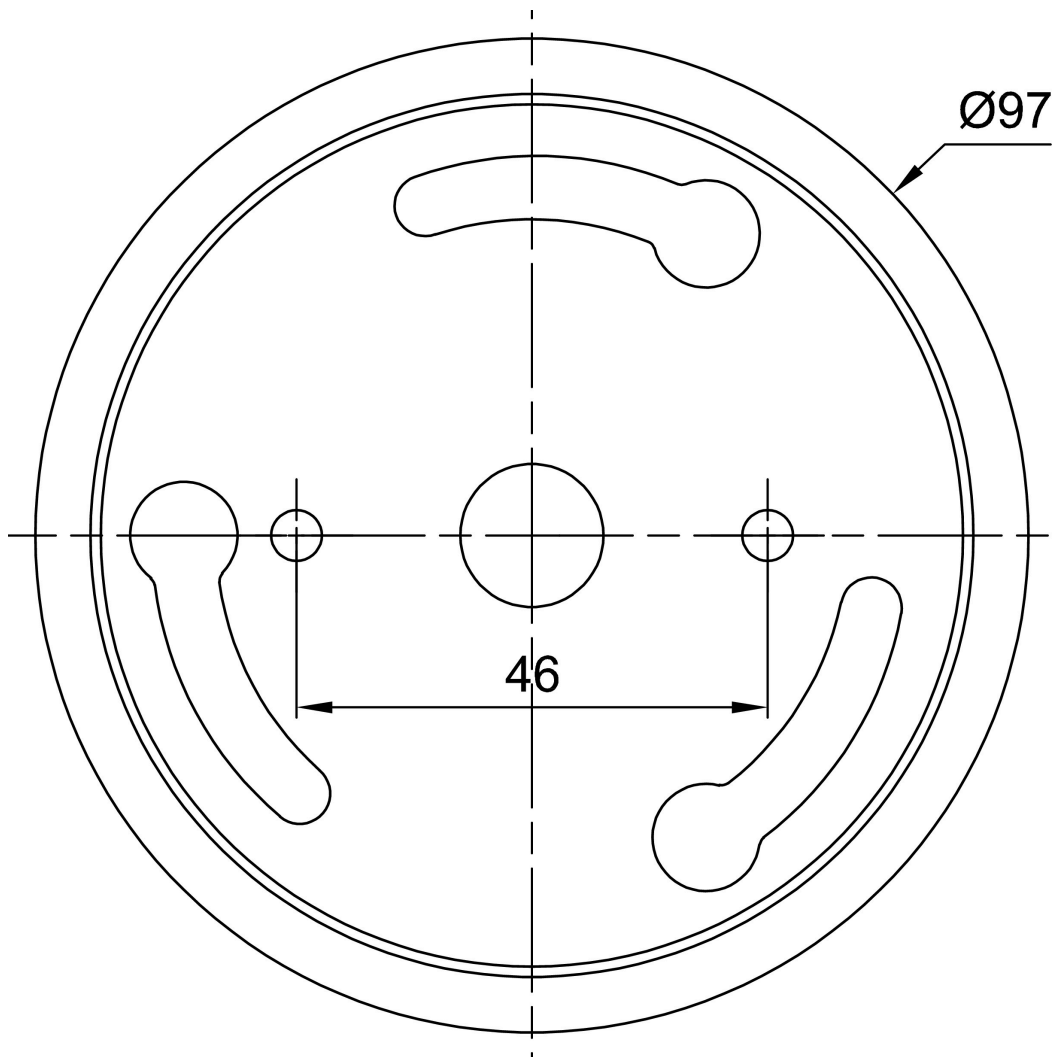

Technisch

Arten von leuchten	Klassisch on/off
Befestigungsart	Aufbauleuchten
Basismaterial	Stahl
Schattenmaterial	dreischichtiges Glas TRIPLEX OPAL
Grundfarbe	Weiß Ral9003
Schattenfarbe	Weiß
Schatten halten	Faltsystem
Montageort	Wand / Decke
Breite	120 mm
Länge	120 mm
Höhe	422 mm
Durchmesser	ø 120 mm
Montageloch	2xø5mm
Kabeldurchgang	1xø14mm
Energieklasse	D
Schlagfestigkeit	IK01
Betriebstemperatur	von -20°C bis +30°C

Elektrisch

Energieverbrauch	24 W
Schutz vor Eindringen	IP20
Steckdose	LED modul
Klemme	Schraubklemmenblock
Anzahl der Leuchte pro Spannungssicherung B10A	31 Stck
Anzahl der Leuchte pro Spannungssicherung B16A	50 Stck
Anzahl der Leuchte pro Spannungssicherung C10A	52 Stck
Anzahl der Leuchte pro Spannungssicherung C16A	85 Stck

*Die Garantie für die Batterien gilt für 12 Monate ab Kaufdatum.

Einbaumaße:

Zusätzliches Sortiment:

Lampenschirm

Produktcode	Name	Farbe	Beschreibung	Bild	Zeichnung
20135	434	Weiß		