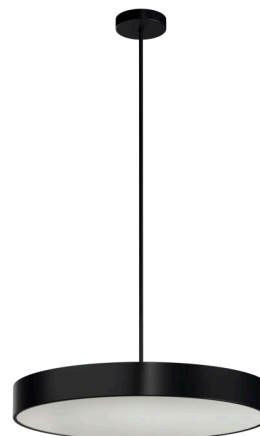

KRUGER P4 FOP

LED-6L51EMP700ZKN10/FOP4C/L100 C 4K##

WWW.OSMONT.CZ

KRUGER P4 FOP

Produktcode: KRU50545

Art: LED-6L51EMP700ZKN10/FOP4C/L100 C 4K##

Kurzbeschreibung der leuchte: Farbe: Schwarz | LED-Pendelleuchte EIN/AUS | Multipower-Treiber | Opal-Kunststoffschirm | Zierkragen | Stangenpendelleuchte 100 cm |

Technische Daten

Arten von leuchten	Klassisch on/off
Befestigungsart	Anhänger - Stab
Basismaterial	Stahl
Schattenmaterial	Prismatischer Opal (FOP) mit Metallkragen
Grundfarbe	Schwarz Ral9005
Schattenfarbe	Weiß
Schatten halten	Faltsystem
Montageort	Decke
Breite	645 mm
Länge	645 mm
Höhe	80 mm
Durchmesser	Ø 645 mm
Scharnierlänge	1000 mm
Montageloch	2xØ5mm
Kabeldurchgang	2xØ16mm
Energieklasse	D
Betriebstemperatur	von -20°C bis +30°C

Elektrische Daten

Energieverbrauch	65 W
Schutz vor Eindringen	IP40
Steckdose	LED modul
Klemme	Schraubklemmenblock
Anzahl der Leuchte pro Spannungssicherung B10A	18 Stck
Anzahl der Leuchte pro Spannungssicherung B16A	29 Stck
Anzahl der Leuchte pro Spannungssicherung C10A	18 Stck
Anzahl der Leuchte pro Spannungssicherung C16A	29 Stck
Anzahl der LED-Treiber	2