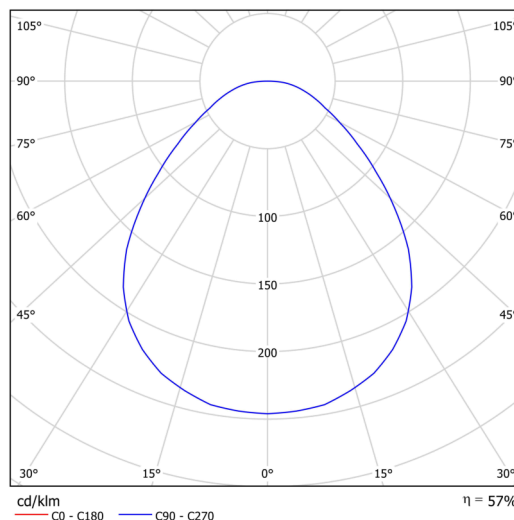

Leuchtende Daten

Leuchtenlichtstrom	6260 lm
Lichtstrom der quelle	10980 lm
Leuchteneffizienz	96 lm/W
Chromatizitätstemperatur	4000 K
LED-Lebensdauer L80/B10	100000 Std.
CRI	Ra80
MacAdam	3
Fotobiologische Sicherheit der Leuchte	Risk group 0