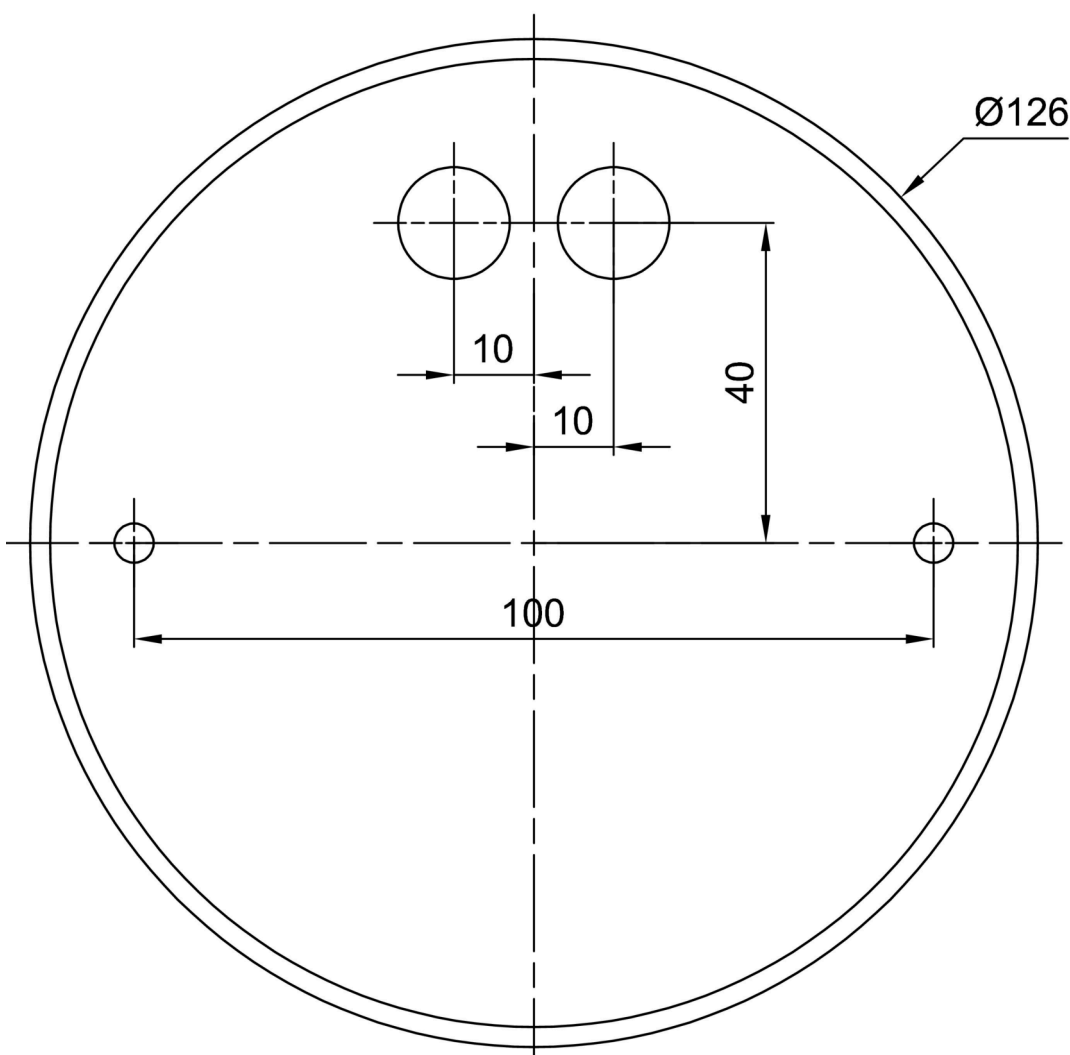

Technische Daten

Arten von leuchten	Klassisch on/off
Befestigungsart	Anhänger - Stab
Basismaterial	Stahl
Schattenmaterial	Prismatischer Opal (FOP) mit Metallkragen
Grundfarbe	Schwarz Ral9005
Schattenfarbe	Weiß
Schatten halten	Faltsystem
Montageort	Decke
Breite	645 mm
Länge	645 mm
Höhe	80 mm
Durchmesser	Ø 645 mm
Scharnierlänge	1000 mm
Montageloch	2xØ5mm
Kabeldurchgang	2xØ16mm
Energieklasse	D
Betriebstemperatur	von -20°C bis +30°C

Logistische Daten

EAN	8591728230043
Garantie*	60 Monate

*Die Garantie für die Batterien gilt für 36 Monate ab Kaufdatum.

Einbaumaße:

Zusätzliches Sortiment:

Lampenschirm

Produktcode	Name	Farbe	Bild	Zeichnung
20731	FOP4C	Weiß schwarz		