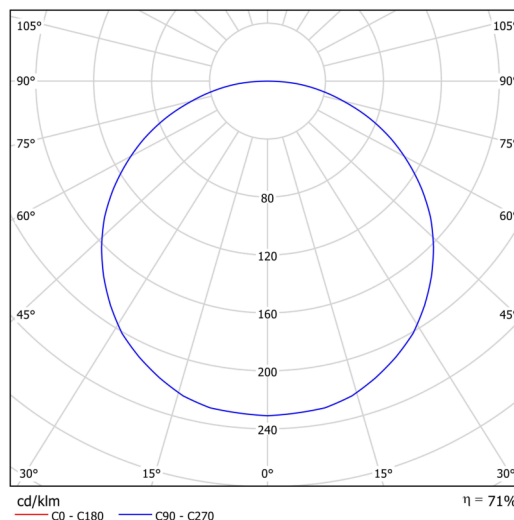

Leuchtende Daten

Leuchtenlichtstrom	7800 lm
Lichtstrom der quelle	10980 lm
Leuchteneffizienz	120 lm/W
Chromatizitätstemperatur	4000 K
LED-Lebensdauer L80/B10	100000 Std.
CRI	Ra80
MacAdam	3
Fotobiologische Sicherheit der Leuchte	Risk group 0