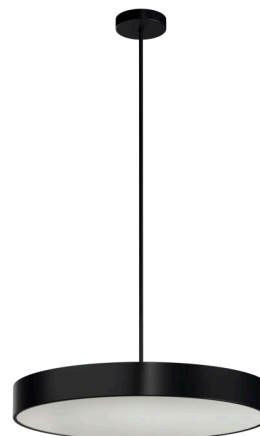

KRUGER P4 F0

LED-6L51EMP700ZKN10/F04C/L100 C 4K##

WWW.OSMONT.CZ

KRUGER P4 FO

Produktcode: KRU50541

Art: LED-6L51EMP700ZKN10/FO4C/L100 C 4K##

Kurzbeschreibung der leuchte: Farbe: Schwarz | LED-Pendelleuchte EIN/AUS | Multipower-Treiber | Opal-Kunststoffschirm | Zierkragen | Stangenpendelleuchte 100 cm |

Technische Daten

Arten von leuchten	Klassisch on/off
Befestigungsart	Anhänger - Stab
Basismaterial	Stahl
Schattenmaterial	Kunststoffopal (FO) mit Metallkragen
Grundfarbe	Schwarz Ral9005
Schattenfarbe	Weiß schwarz
Schatten halten	Faltsystem
Montageort	Decke
Breite	645 mm
Länge	645 mm
Höhe	80 mm
Durchmesser	Ø 645 mm
Scharnierlänge	1000 mm
Montageloch	2xØ5mm
Kabeldurchgang	2xØ16mm
Energieklasse	D
Betriebstemperatur	von -20°C bis +30°C

Elektrische Daten

Energieverbrauch	65 W
Schutz vor Eindringen	IP40
Steckdose	LED modul
Klemme	Schraubklemmenblock
Anzahl der Leuchte pro Spannungssicherung B10A	18 Stck
Anzahl der Leuchte pro Spannungssicherung B16A	29 Stck
Anzahl der Leuchte pro Spannungssicherung C10A	18 Stck
Anzahl der Leuchte pro Spannungssicherung C16A	29 Stck
Anzahl der LED-Treiber	2