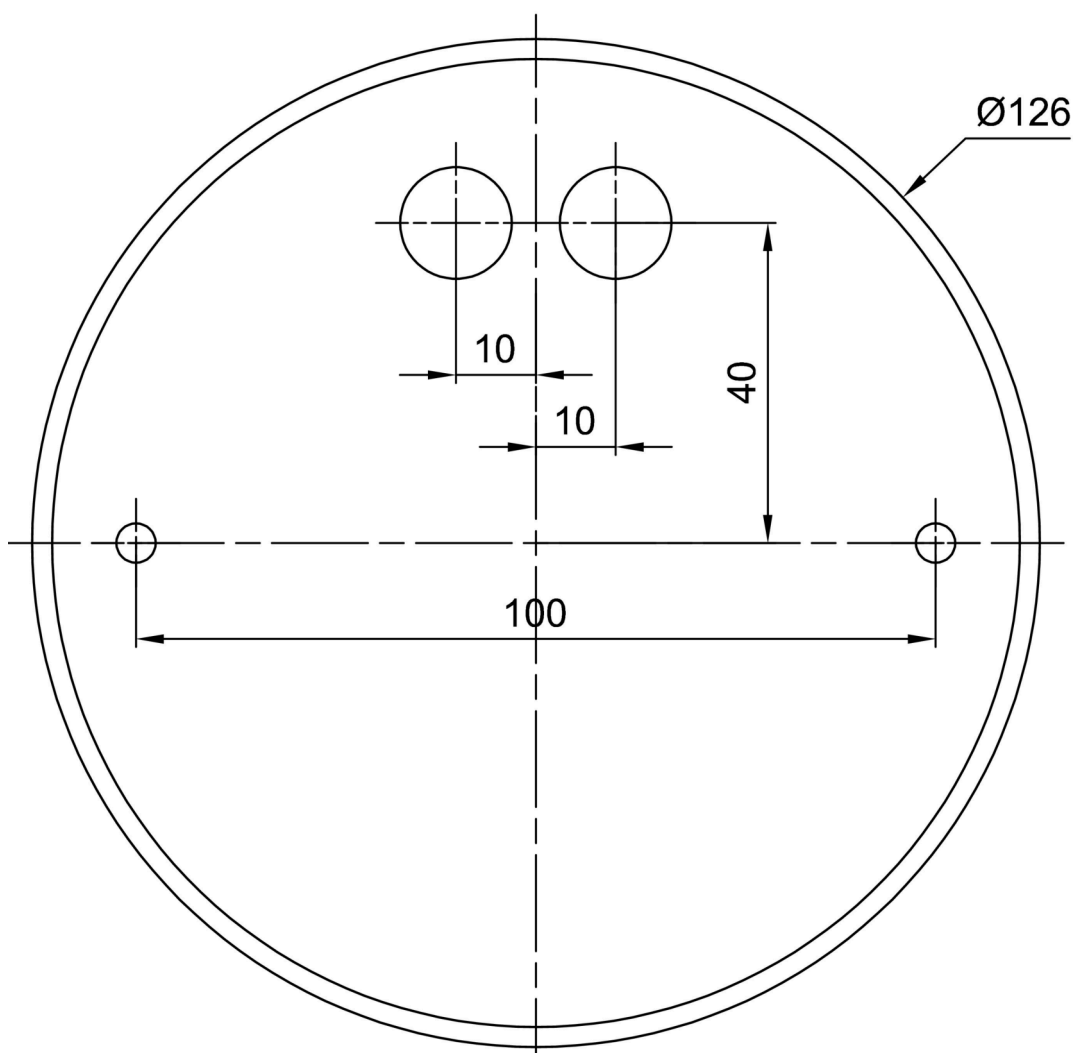

TECHNISCHES ARBEITSBLATT

Eulum-Daten für Berechnungsprogramme sind unter www.osmont.cz verfügbar.

Multipower

*Möglichkeit der Leistungseinstellung durch den Benutzer (DIP-Schalter an der Stromquelle).

I [mA]	700	650	600	550	500	450	400	
[%]	100	93	86	79	71	64	57	

Logistische Daten

EAN	8591728230005
Garantie*	60 Monate

*Die Garantie für die Batterien gilt für 36 Monate ab Kaufdatum.

Einbaumaße: