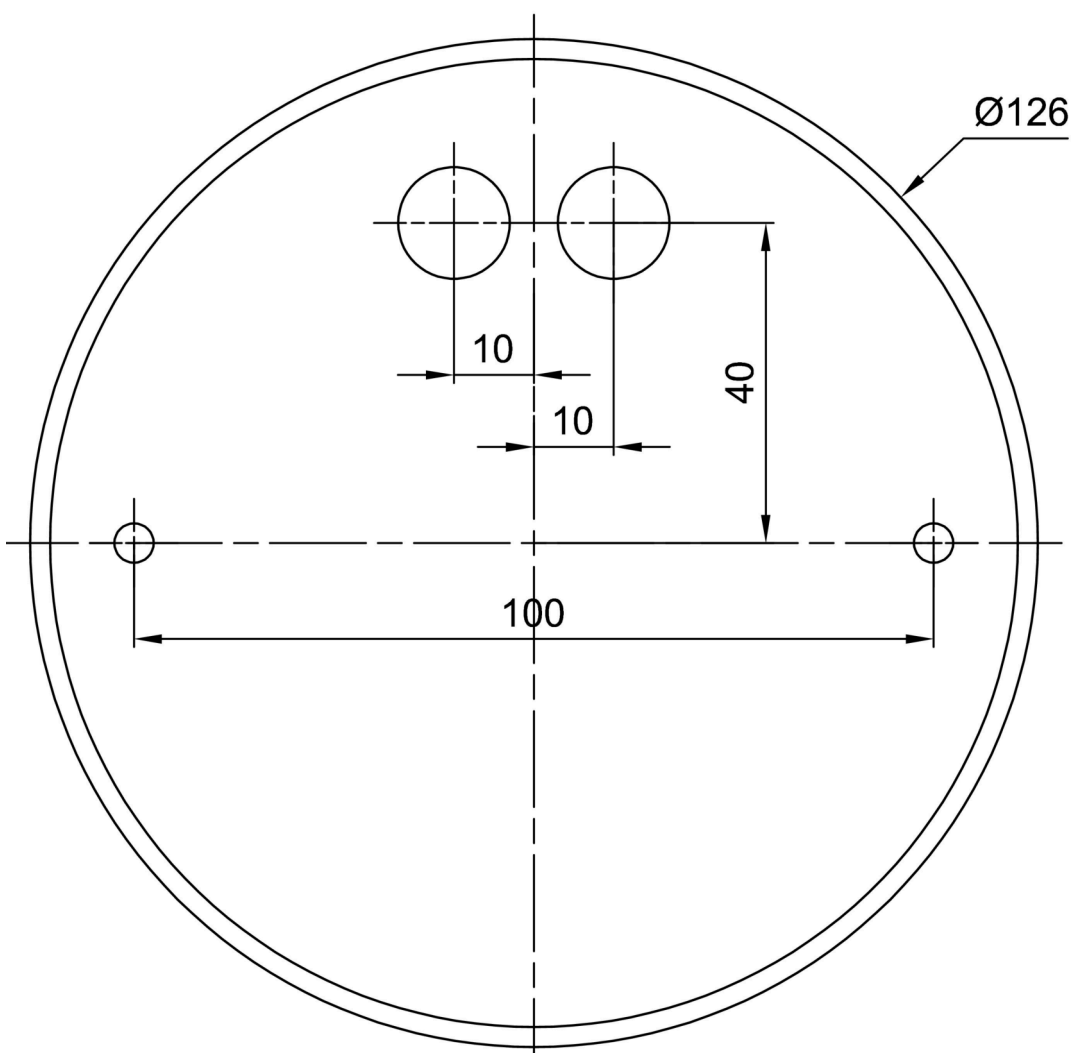

TECHNISCHES ARBEITSBLATT

Eulum-Daten für Berechnungsprogramme sind unter www.osmont.cz verfügbar.

Multipower

*Möglichkeit der Leistungseinstellung durch den Benutzer (DIP-Schalter an der Stromquelle).

I [mA]	1050	1000	950	900	850	800	750	700
[%]	100	95	90	86	81	76	71	67

Logistische Daten

EAN	8591728229948
Garantie*	60 Monate

*Die Garantie für die Batterien gilt für 36 Monate ab Kaufdatum.

Einbaumaße: