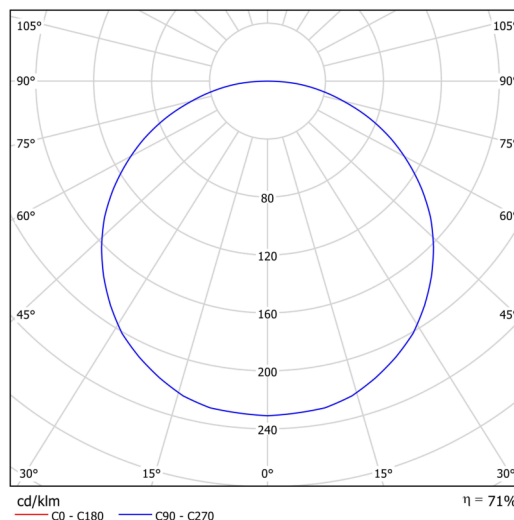

Leuchtende Daten

Leuchtenlichtstrom	11980 lm
Lichtstrom der quelle	15160 lm
Leuchteneffizienz	119 lm/W
Chromatizitätstemperatur	3000 K
LED-Lebensdauer L80/B10	100000 Std.
CRI	Ra80
MacAdam	3
Fotobiologische Sicherheit der Leuchte	Risk group 0