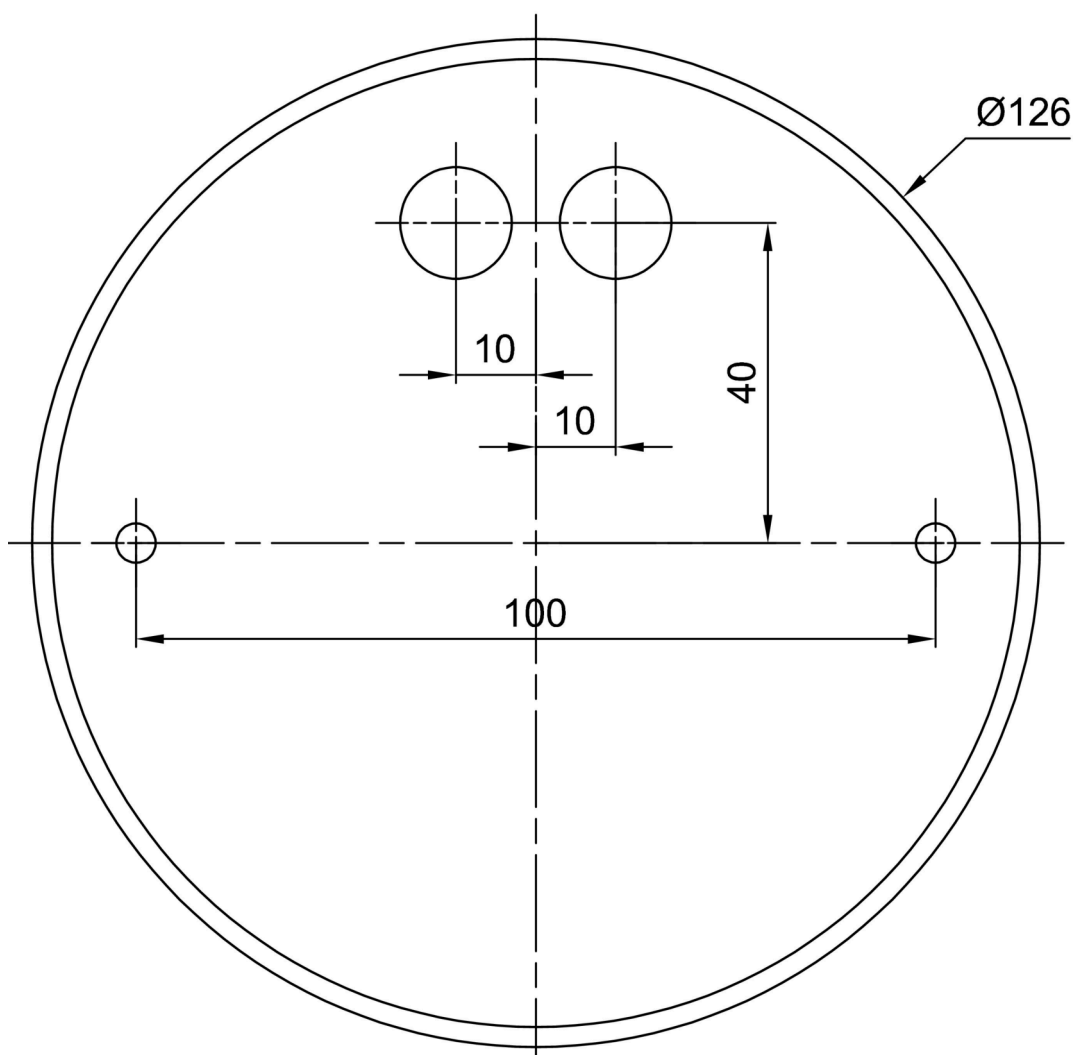

TECHNISCHES ARBEITSBLATT

Eulum-Daten für Berechnungsprogramme sind unter www.osmont.cz verfügbar.

Multipower

*Möglichkeit der Leistungseinstellung durch den Benutzer (DIP-Schalter an der Stromquelle).

I [mA]	1050	1000	950	900	850	800	750	700
[%]	100	95	90	86	81	76	71	67

Logistische Daten

EAN	8591728229467
Garantie*	60 Monate

*Die Garantie für die Batterien gilt für 36 Monate ab Kaufdatum.

Einbaumaße: