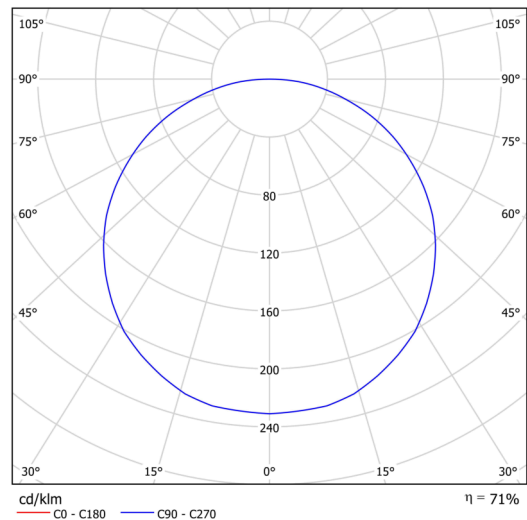

Leuchtende Daten

Fotobiologische Sicherheit der Leuchte	Risk group 0

Eulum-Daten für Berechnungsprogramme sind unter www.osmont.cz verfügbar.