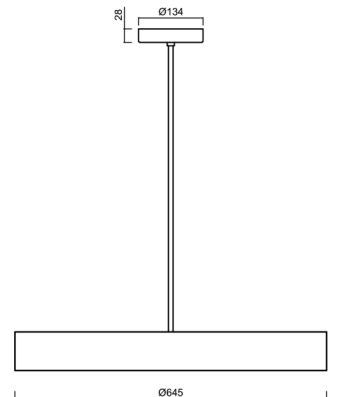

# KRUGER P4 FO

Produktcode: KRU40026

Art: IN-42ZKN10/FO4B/L100 B\*\*

Kurzbeschreibung der leuchte: Farbe: Weiß | Pendelleuchte E27 mit Ein/Aus-Funktion | Opal-Kunststoffschirm | Zierkragen | Pendelstange 100 cm |

## Technische Daten

Arten von leuchten	Klassisch on/off
Befestigungsart	Anhänger - Stab
Basismaterial	Stahl
Schattenmaterial	Kunststoffopal (FO) mit Metallkragen
Grundfarbe	Weiß Ral9003
Schattenfarbe	Weiß
Schatten halten	Faltsystem
Montageort	Decke
Breite	645 mm
Länge	645 mm
Höhe	80 mm
Durchmesser	ø 645 mm
Scharnierlänge	1000 mm
Montageloch	2xø5mm
Kabeldurchgang	2xø16mm
Betriebstemperatur	von -20°C bis +30°C