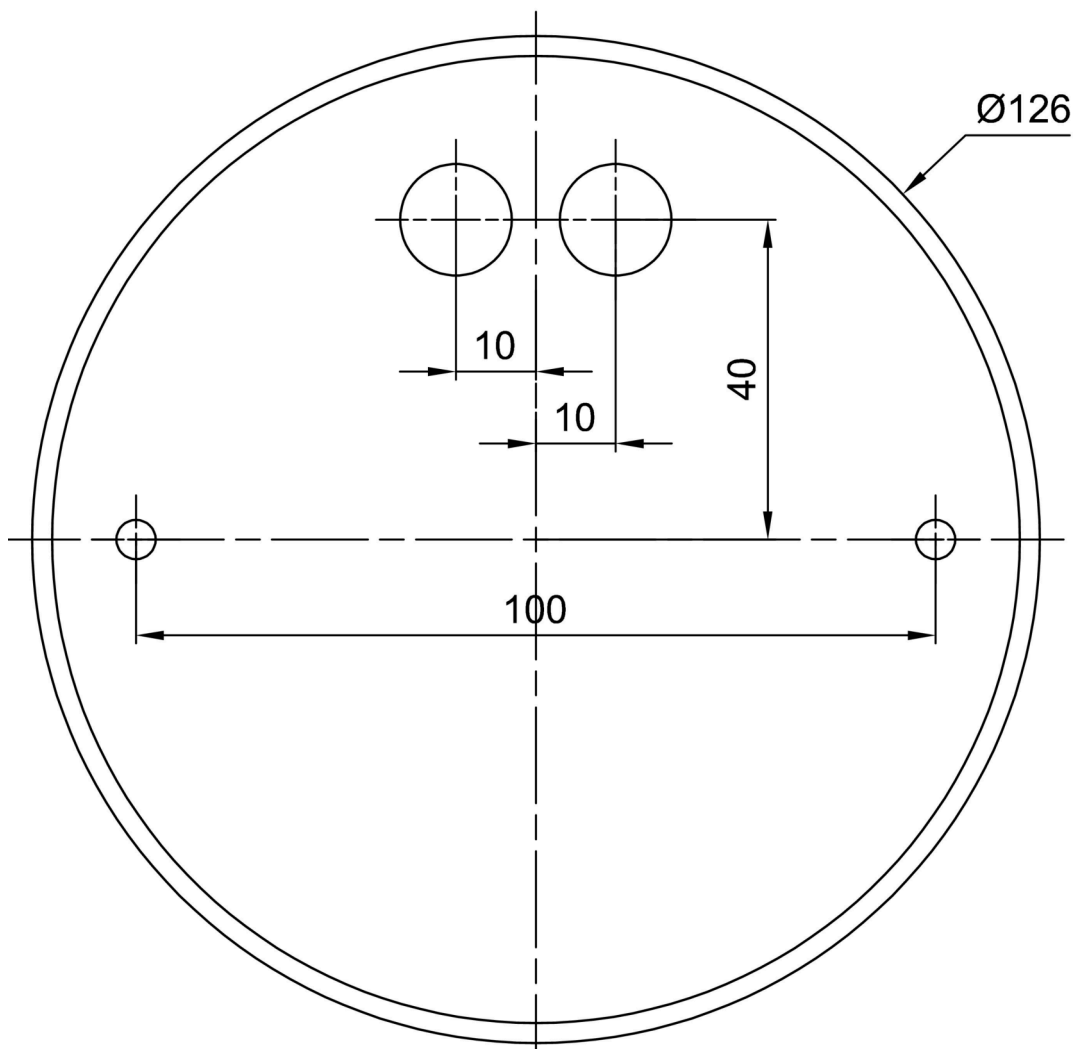

Logistische Daten

EAN	8591728229108
Garantie*	60 Monate

*Die Garantie für die Batterien gilt für 36 Monate ab Kaufdatum.

Einbaumaße: