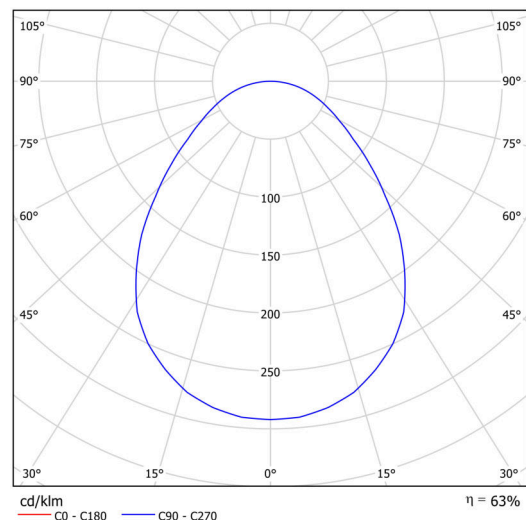

KRUGER P3 FOP

Produktcode: KRU60712

Art: LED-1L20EMP700ZKN94/FOP3B/z5/NK1W B 4K#

Kurzbeschreibung der leuchte: Weiße Farbe | Pendelleuchte mit LED | Notfall-Kombigerät | Multipower-Funktion | opaler prismatischer Schirm | dekorativer Kragen

Technisch

Arten von leuchten	Notfall kombiniert
Befestigungsart	Anhänger - Stab
Basismaterial	Stahl
Schattenmaterial	Prismatischer Opal (FOP) mit Metallkragen
Grundfarbe	Weiß Ral9003
Schattenfarbe	Weiß
Schatten halten	Faltsystem
Montageort	Decke
Breite	490 mm
Länge	490 mm
Höhe	80 mm
Durchmesser	ø 490 mm
Scharnierlänge	1000 mm
Montageloch	2xø5mm
Kabeldurchgang	2xø16mm
Energieklasse	D
Betriebstemperatur	von -20°C bis +30°C

Elektrisch

Energieverbrauch	32 W
Schutz vor Eindringen	IP40
Steckdose	LED modul
Akku-Typ	NiCd
Notzeit	3 Std.
Klemme	Schraubklemmenblock
Anzahl der Leuchte pro Spannungssicherung B10A	26 Stck
Anzahl der Leuchte pro Spannungssicherung B16A	40 Stck
Anzahl der Leuchte pro Spannungssicherung C10A	30 Stck
Anzahl der Leuchte pro Spannungssicherung C16A	48 Stck

Leuchtend

Leuchtenlichtstrom	3390 lm
Lichtstrom der quelle	5560 lm
Leuchteneffizienz	105 lm/W
Temperature	4000 K
LED-Lebensdauer L80/B10	100000 Std.
CRI	Ra80
MacAdam	3
Fotobiologische Sicherheit der Leuchte	Risk group 0