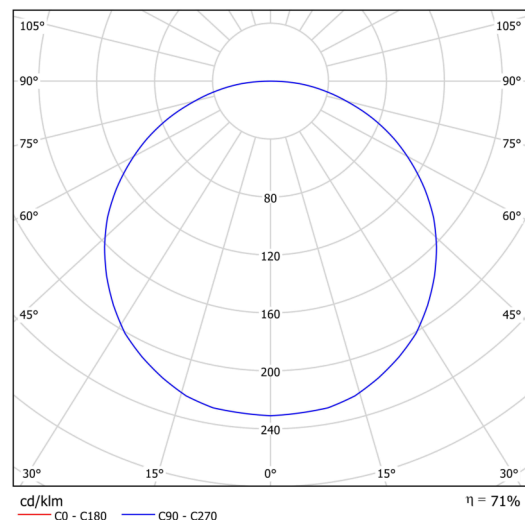

Leuchtende Daten

Leuchtenlichtstrom	11640 lm
Lichtstrom der quelle	16400 lm
Chromatizitätstemperatur	2700-6500 K
LED-Lebensdauer L80/B10	100000 Std.
CRI	Ra80
MacAdam	3
Fotobiologische Sicherheit der Leuchte	Risk group 0

Eulum-Daten für Berechnungsprogramme sind unter www.osmont.cz verfügbar.