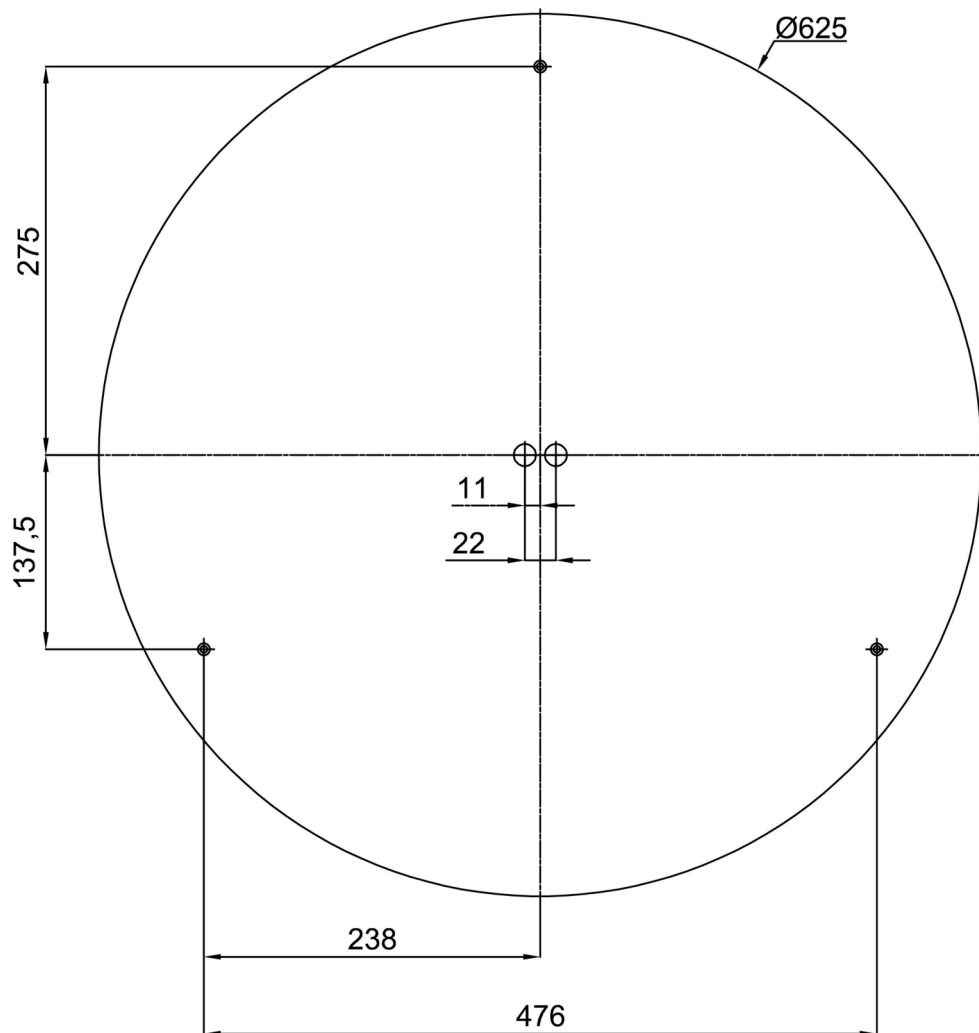

Technische Daten

Arten von leuchten	Tunable White
Befestigungsart	Aufbauleuchten
Basismaterial	Stahl
Schattenmaterial	Kunststoffopal (FO) mit Metallkragen
Grundfarbe	Schwarz Ral9005
Schattenfarbe	Weiß schwarz
Schatten halten	Faltsystem
Montageort	Wand / Decke
Breite	645 mm
Länge	645 mm
Höhe	80 mm
Durchmesser	ø 645 mm
Montageloch	2xø5mm
Kabeldurchgang	2xø16mm
Energieklasse	D
Betriebstemperatur	von -20°C bis +30°C

Elektrische Daten

Energieverbrauch	103 W
Schutz vor Eindringen	IP40
Steckdose	LED modul
Klemme	Schnappklemmenblock

Leuchtende Daten

Leuchtenlichtstrom	11640 lm
Lichtstrom der quelle	16400 lm
Chromatizitätstemperatur	2700-6500 K
LED-Lebensdauer L80/B10	100000 Std.
CRI	Ra80
MacAdam	3
Fotobiologische Sicherheit der Leuchte	Risk group 0

Einbaumaße:

Zusätzliches Sortiment:

Lampenschirm

Produktcode	Name	Farbe	Bild	Zeichnung
20730	F04C	Weiß schwarz		