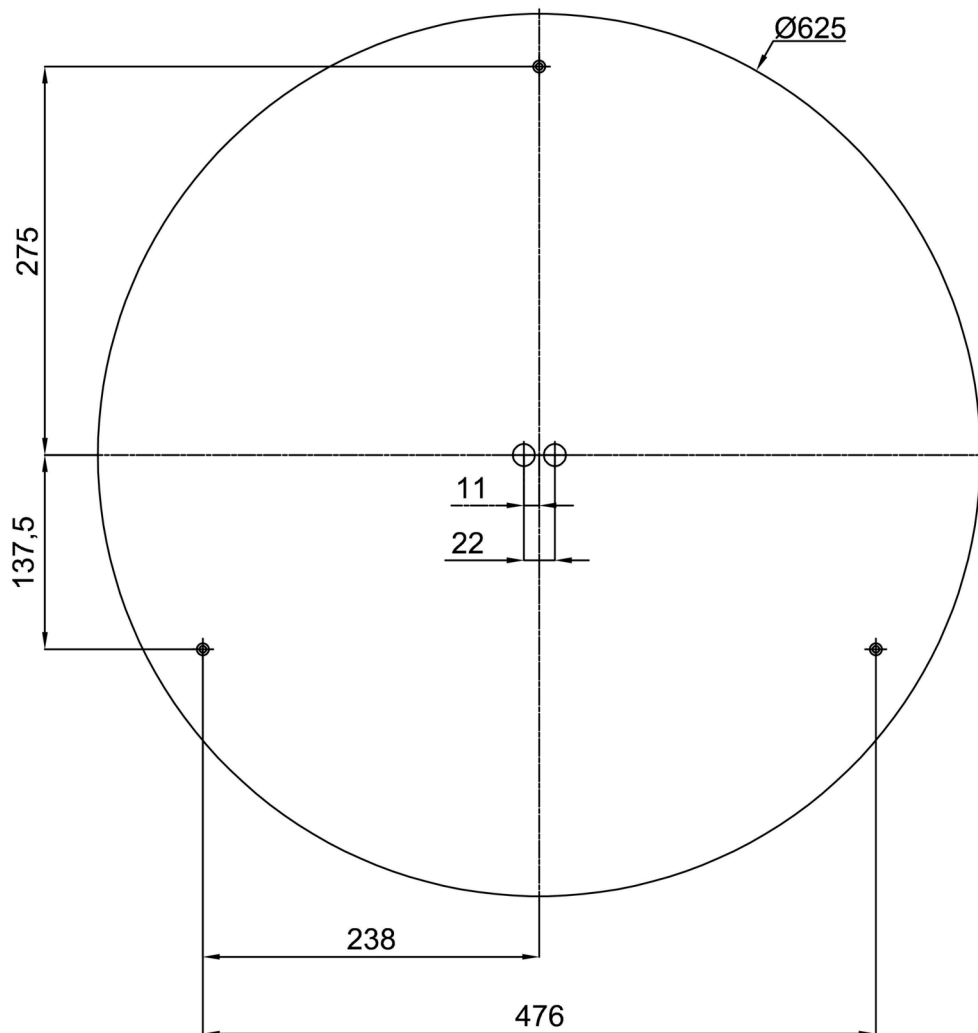

KRUGER 4 F0

LED-4L54ET1050KN10/FO4C DALI 27-65K##

WWW.OSMONT.CZ

KRUGER 4 FO

Produktcode: KRU61052

Art: LED-4L54ET1050KN10/FO4C DALI 27-65K##

Kurzbeschreibung der leuchte: Schwarze Farbe | LED-Decken- oder Wandleuchte mit DALI-System zur Weißabstimmung | Schirm aus opalem Kunststoff | Zierring | |

Technische Daten

Arten von leuchten	Tunable White
Befestigungsart	Aufbauleuchten
Basismaterial	Stahl
Schattenmaterial	Kunststoffopal (FO) mit Metallkragen
Grundfarbe	Schwarz Ral9005
Schattenfarbe	Weiß schwarz
Schatten halten	Faltsystem
Montageort	Wand / Decke
Breite	645 mm
Länge	645 mm
Höhe	80 mm
Durchmesser	ø 645 mm
Montageloch	2xø5mm
Kabeldurchgang	2xø16mm
Energieklasse	D
Betriebstemperatur	von -20°C bis +30°C

Elektrische Daten

Energieverbrauch	103 W
Schutz vor Eindringen	IP40
Steckdose	LED modul
Klemme	Schnappklemmenblock

Leuchtende Daten

Leuchtenlichtstrom	11640 lm
Lichtstrom der quelle	16400 lm
Chromatizitätstemperatur	2700-6500 K
LED-Lebensdauer L80/B10	100000 Std.
CRI	Ra80
MacAdam	3
Fotobiologische Sicherheit der Leuchte	Risk group 0

Einbaumaße:

Zusätzliches Sortiment:

Lampenschirm

Produktcode	Name	Farbe	Bild	Zeichnung
20730	F04C	Weiß schwarz		