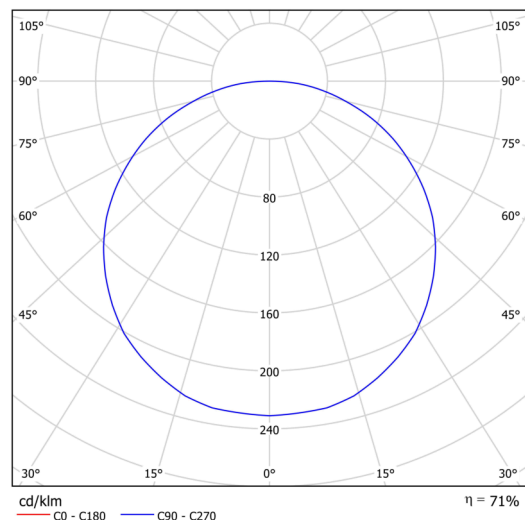

Leuchtende Daten

Leuchtenlichtstrom	11640 lm
Lichtstrom der quelle	16400 lm
Chromatizitätstemperatur	2700-6500 K
LED-Lebensdauer L80/B10	100000 Std.
CRI	Ra80
MacAdam	3
Fotobiologische Sicherheit der Leuchte	Risk group 0

Eulum-Daten für Berechnungsprogramme sind unter www.osmont.cz verfügbar.