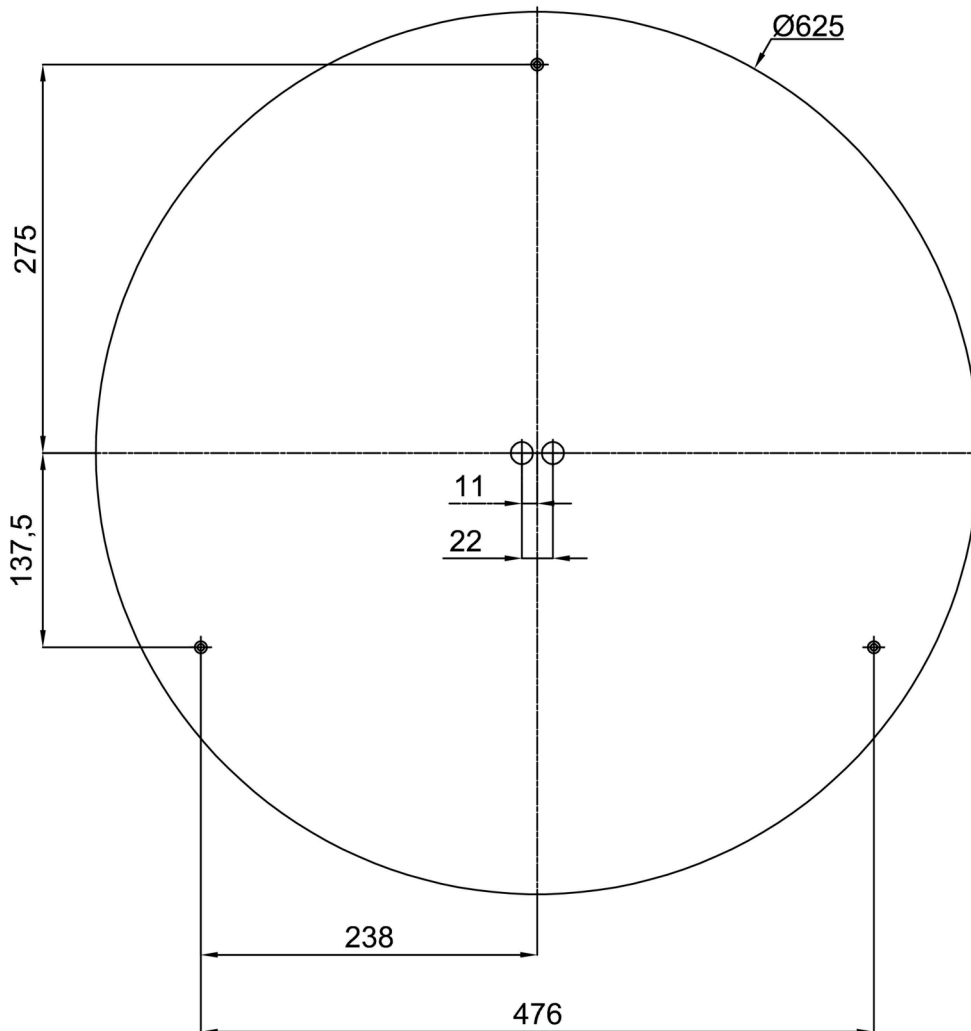

Technische Daten

Arten von leuchten	Notfall kombiniert
Befestigungsart	Aufbauleuchten
Basismaterial	Stahl
Schattenmaterial	Kunststoffopal (FO) mit Metallkragen
Grundfarbe	Schwarz Ral9005
Schattenfarbe	Weiß schwarz
Schatten halten	Faltsystem
Montageort	Wand / Decke
Breite	645 mm
Länge	645 mm
Höhe	80 mm
Durchmesser	ø 645 mm
Montageloch	2xø5mm
Kabeldurchgang	2xø16mm
Energieklasse	D
Betriebstemperatur	von -20°C bis +30°C

Einbaumaße:

Zusätzliches Sortiment:

Lampenschirm

Produktcode	Name	Farbe	Bild	Zeichnung
20730	F04C	Weiß schwarz		