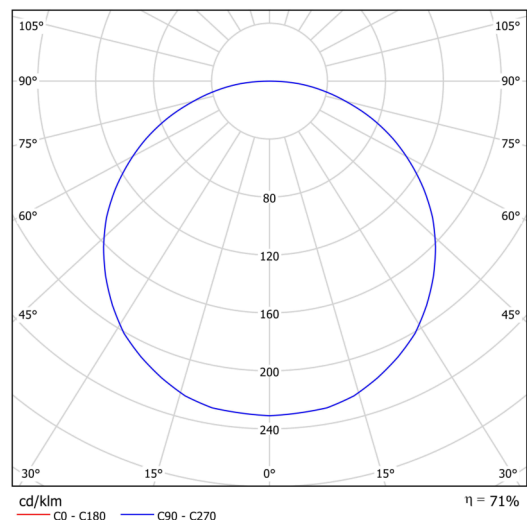

Leuchtende Daten

Leuchtenlichtstrom	11230 lm
Lichtstrom der quelle	15810 lm
Lichtstrom der Lichtquelle im Notbetrieb	200 lm
Chromatizitätstemperatur	4000 K
LED-Lebensdauer L80/B10	100000 Std.
CRI	Ra80
MacAdam	3
Fotobiologische Sicherheit der Leuchte	Risk group 0

Eulum-Daten für Berechnungsprogramme sind unter www.osmont.cz verfügbar.