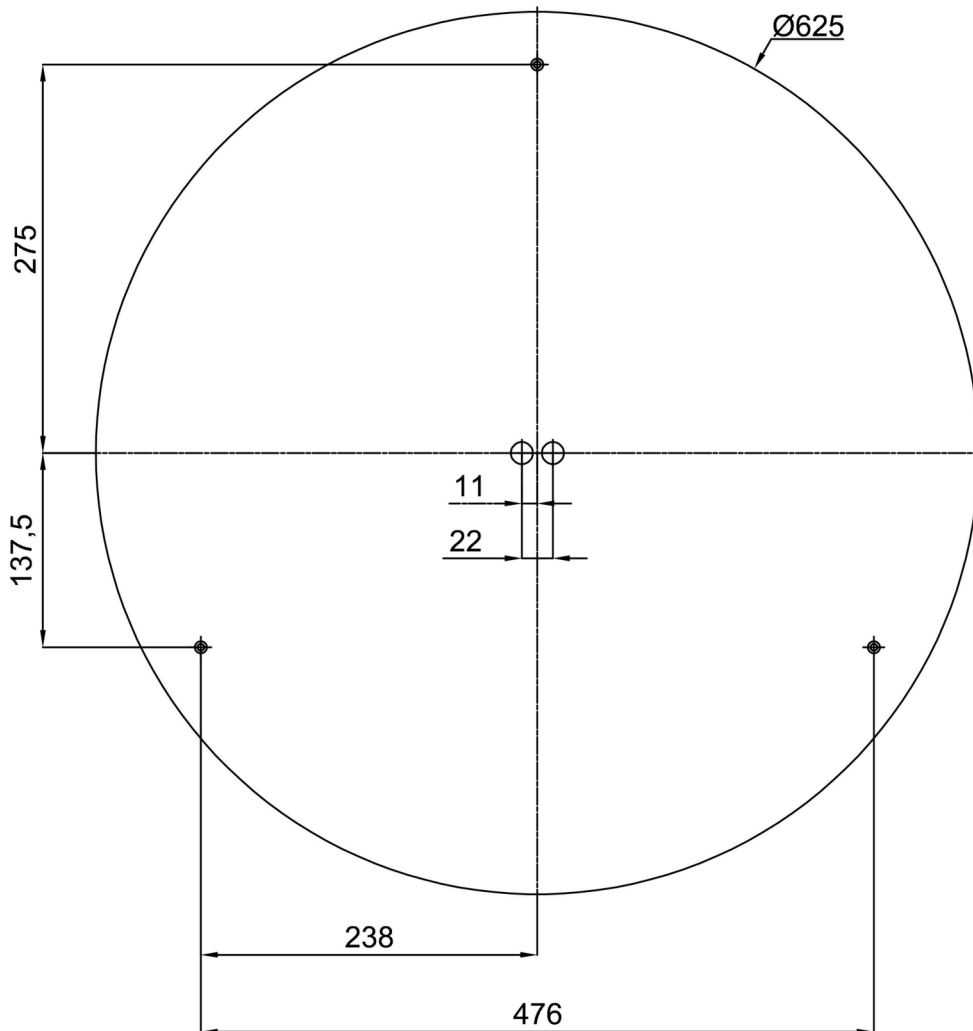

Technische Daten

Arten von leuchten	Klassisch on/off
Befestigungsart	Aufbauleuchten
Basismaterial	Stahl
Schattenmaterial	Kunststoffopal (FO) mit Metallkragen
Grundfarbe	Schwarz Ral9005
Schattenfarbe	Weiß schwarz
Schatten halten	Faltsystem
Montageort	Wand / Decke
Breite	645 mm
Länge	645 mm
Höhe	80 mm
Durchmesser	ø 645 mm
Montageloch	2xø5mm
Kabeldurchgang	2xø16mm
Energieklasse	D
Betriebstemperatur	von -20°C bis +30°C

Einbaumaße:

Zusätzliches Sortiment:

Lampenschirm

Produktcode	Name	Farbe	Bild	Zeichnung
20730	F04C	Weiß schwarz		