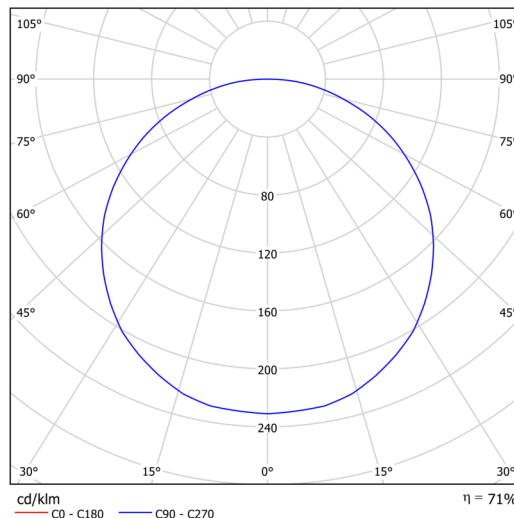

Leuchtende Daten

Leuchtenlichtstrom	11230 lm
Lichtstrom der quelle	15810 lm
Chromatizitätstemperatur	4000 K
LED-Lebensdauer L80/B10	100000 Std.
CRI	Ra80
MacAdam	3
Fotobiologische Sicherheit der Leuchte	Risk group 0

Eulum-Daten für Berechnungsprogramme sind unter www.osmont.cz verfügbar.