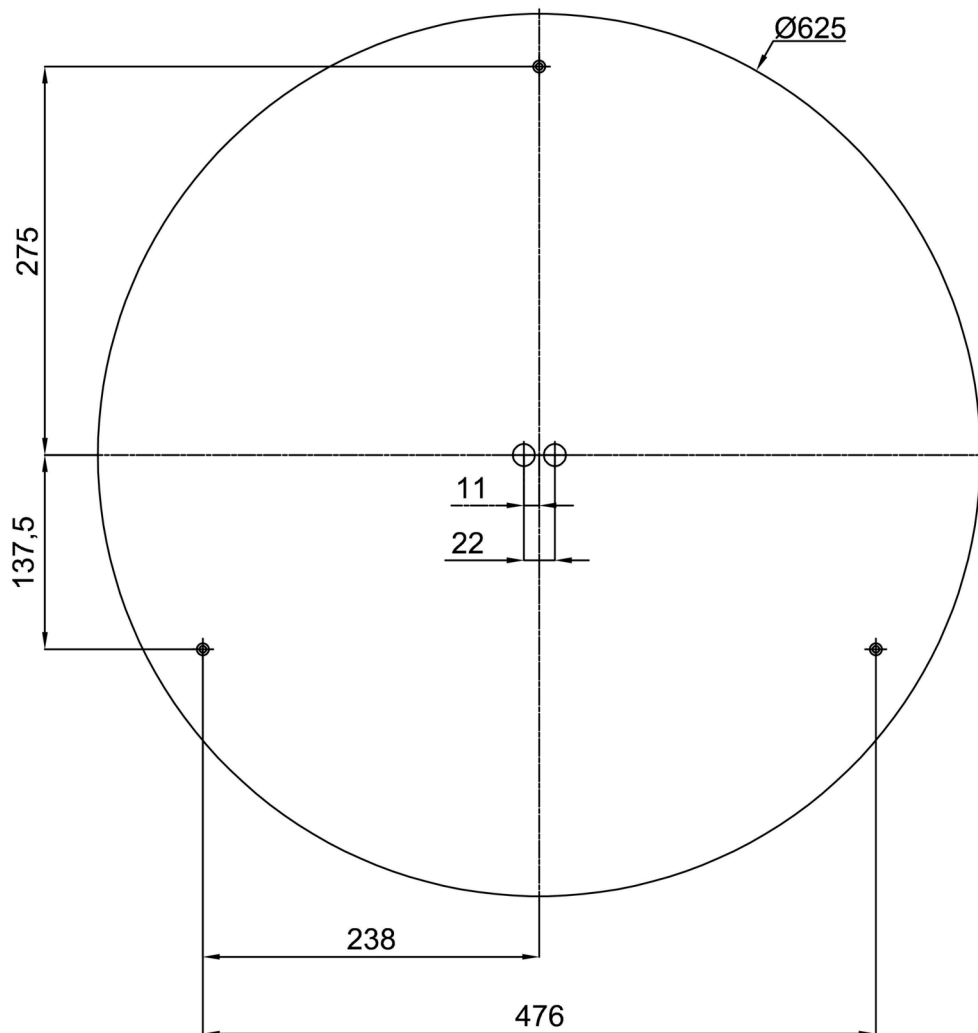

Technische Daten

Arten von leuchten	Dimmbar
Befestigungsart	Aufbauleuchten
Basismaterial	Stahl
Schattenmaterial	Kunststoffopal (FO) mit Metallkragen
Grundfarbe	Schwarz Ral9005
Schattenfarbe	Weiß schwarz
Schatten halten	Faltsystem
Montageort	Wand / Decke
Breite	645 mm
Länge	645 mm
Höhe	80 mm
Durchmesser	ø 645 mm
Montageloch	2xø5mm
Kabeldurchgang	2xø16mm
Energieklasse	D
Betriebstemperatur	von -20°C bis +30°C

Elektrische Daten

Energieverbrauch	65 W
Schutz vor Eindringen	IP40
Steckdose	LED modul
Klemme	Schnappklemmenblock

Leuchtende Daten

Leuchtenlichtstrom	7800 lm
Lichtstrom der quelle	10980 lm
Chromatizitätstemperatur	4000 K
LED-Lebensdauer L80/B10	100000 Std.
CRI	Ra80
MacAdam	3
Fotobiologische Sicherheit der Leuchte	Risk group 0

Einbaumaße:

Zusätzliches Sortiment:

Lampenschirm

Produktcode	Name	Farbe	Bild	Zeichnung
20730	F04C	Weiß schwarz		