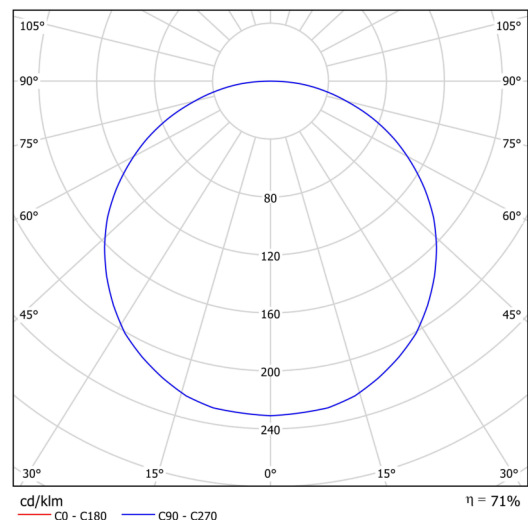

Leuchtende Daten

Leuchtenlichtstrom	7800 lm
Lichtstrom der quelle	10980 lm
Chromatizitätstemperatur	4000 K
LED-Lebensdauer L80/B10	100000 Std.
CRI	Ra80
MacAdam	3
Fotobiologische Sicherheit der Leuchte	Risk group 0

Eulum-Daten für Berechnungsprogramme sind unter www.osmont.cz verfügbar.