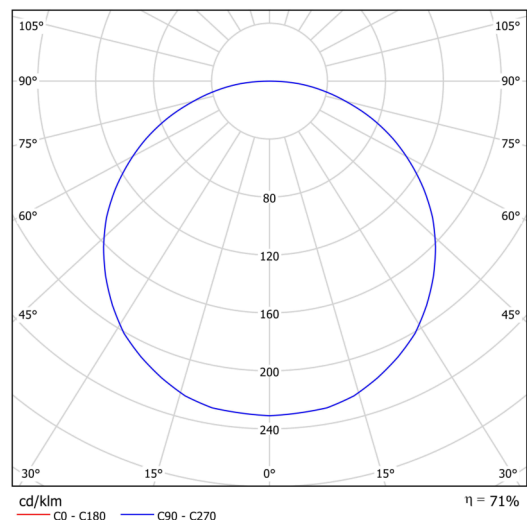

Leuchtende Daten

Leuchtenlichtstrom	7800 lm
Lichtstrom der quelle	10980 lm
Chromatizitätstemperatur	4000 K
LED-Lebensdauer L80/B10	100000 Std.
CRI	Ra80
MacAdam	3
Fotobiologische Sicherheit der Leuchte	Risk group 0

Eulum-Daten für Berechnungsprogramme sind unter www.osmont.cz verfügbar.