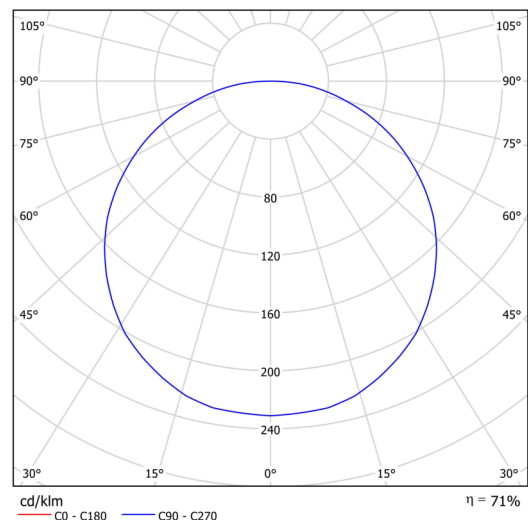

Leuchtende Daten

Leuchtenlichtstrom	12490 lm
Lichtstrom der quelle	15810 lm
Lichtstrom der Lichtquelle im Notbetrieb	200 lm
Chromatizitätstemperatur	4000 K
LED-Lebensdauer L80/B10	100000 Std.
CRI	Ra80
MacAdam	3
Fotobiologische Sicherheit der Leuchte	Risk group 0

Eulum-Daten für Berechnungsprogramme sind unter www.osmont.cz verfügbar.