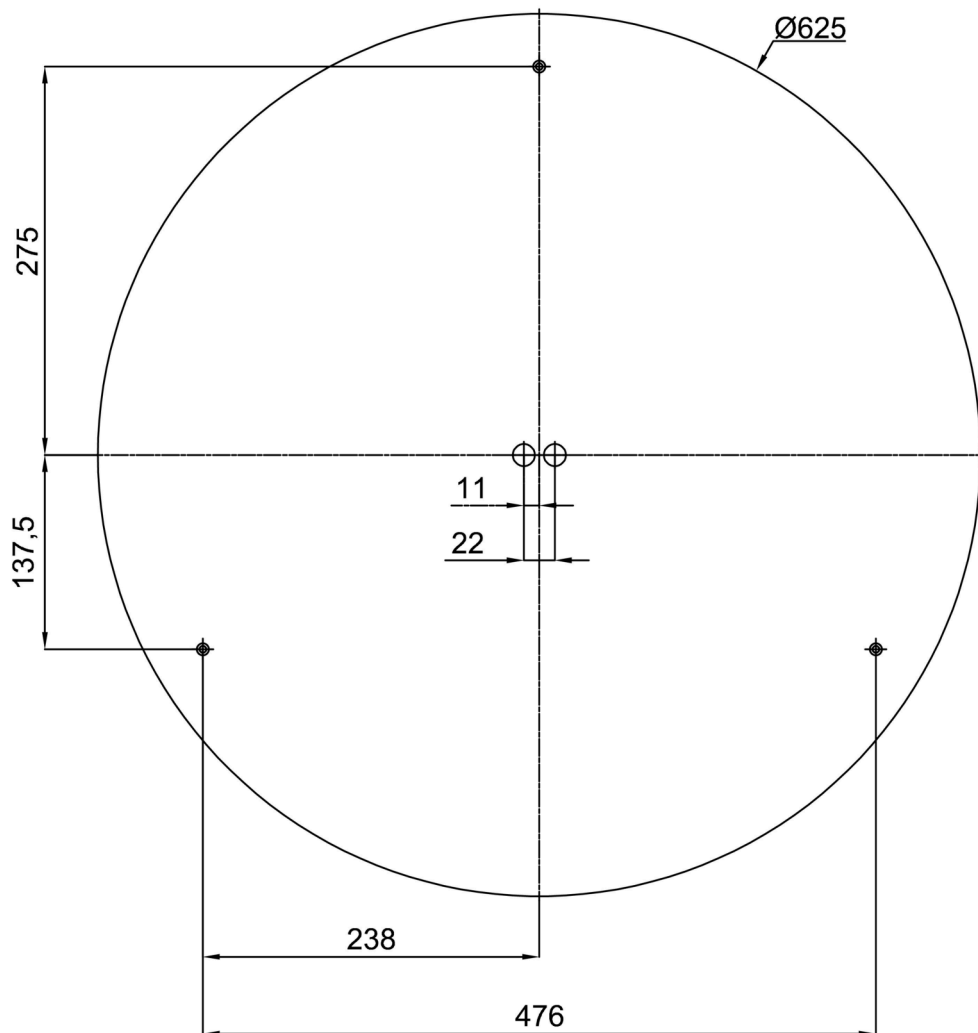

Technische Daten

Arten von leuchten	Notfall kombiniert
Befestigungsart	Aufbauleuchten
Basismaterial	Stahl
Schattenmaterial	Kunststoffopal (FO) mit Metallkragen
Grundfarbe	Weiß Ral9003
Schattenfarbe	Weiß
Schatten halten	Faltsystem
Montageort	Wand / Decke
Breite	645 mm
Länge	645 mm
Höhe	80 mm
Durchmesser	ø 645 mm
Montageloch	2xø5mm
Kabeldurchgang	2xø16mm
Energieklasse	D
Betriebstemperatur	von -20°C bis +30°C

Elektrische Daten

Energieverbrauch	100 W
Schutz vor Eindringen	IP40
Steckdose	LED modul
Akku-Typ	LiFePO4
Notzeit	3 Std.
Klemme	Schnappklemmenblock

Leuchtende Daten

Leuchtenlichtstrom	12490 lm
Lichtstrom der quelle	15810 lm
Lichtstrom der Lichtquelle im Notbetrieb	200 lm
Chromatizitätstemperatur	4000 K
LED-Lebensdauer L80/B10	100000 Std.
CRI	Ra80
MacAdam	3
Fotobiologische Sicherheit der Leuchte	Risk group 0

Einbaumaße:

Zusätzliches Sortiment:

Lampenschirm

Produktcode	Name	Farbe	Bild	Zeichnung
20728	F04B	Weiß		