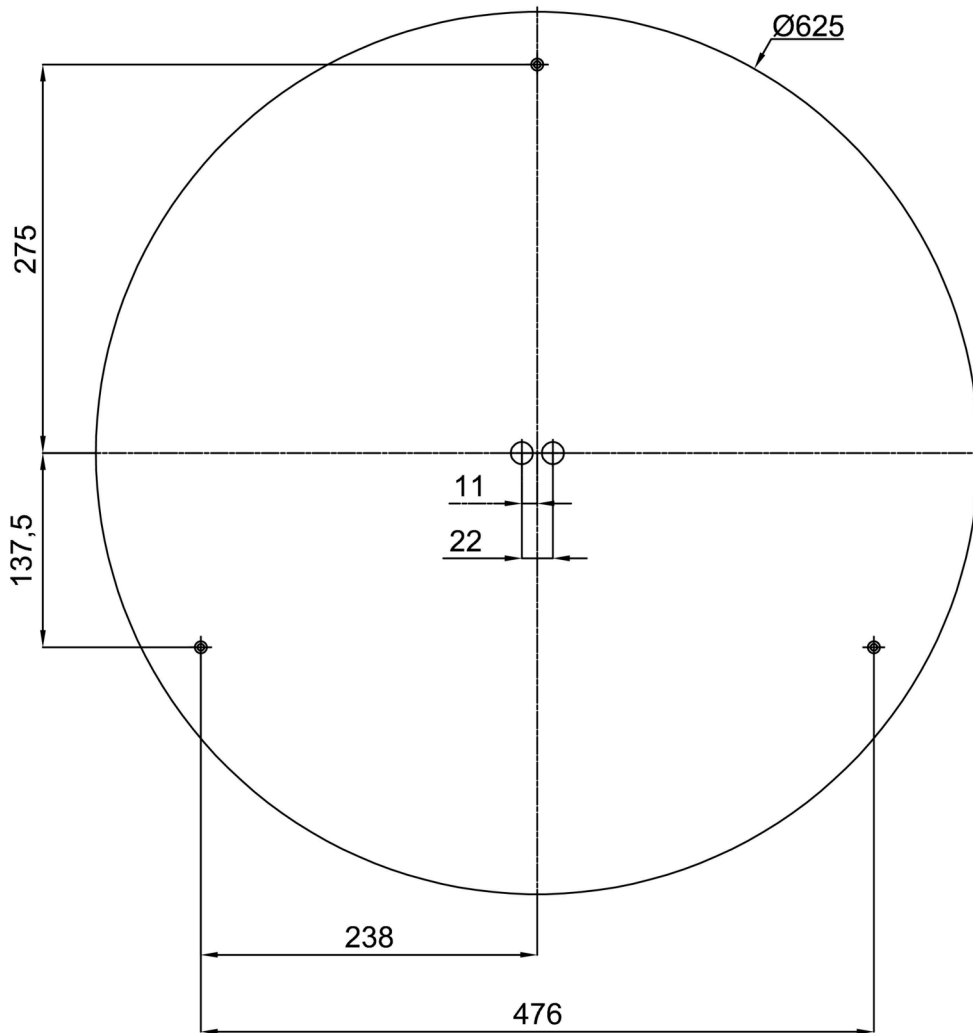

Technische Daten

Arten von leuchten	Notfall kombiniert
Befestigungsart	Aufbauleuchten
Basismaterial	Stahl
Schattenmaterial	Kunststoffopal (FO) mit Metallkragen
Grundfarbe	Weiß Ral9003
Schattenfarbe	Weiß
Schatten halten	Faltsystem
Montageort	Wand / Decke
Breite	645 mm
Länge	645 mm
Höhe	80 mm
Durchmesser	ø 645 mm
Montageloch	2xø5mm
Kabeldurchgang	2xø16mm
Energieklasse	D
Betriebstemperatur	von -20°C bis +30°C

Elektrische Daten

Energieverbrauch	65 W
Schutz vor Eindringen	IP40
Steckdose	LED modul
Akku-Typ	LiFePO4
Notzeit	3 Std.
Klemme	Schnappklemmenblock

Leuchtende Daten

Leuchtenlichtstrom	8670 lm
Lichtstrom der quelle	10980 lm
Lichtstrom der Lichtquelle im Notbetrieb	200 lm
Chromatizitätstemperatur	4000 K
LED-Lebensdauer L80/B10	100000 Std.
CRI	Ra80
MacAdam	3
Fotobiologische Sicherheit der Leuchte	Risk group 0

Einbaumaße:

Zusätzliches Sortiment:

Lampenschirm

Produktcode	Name	Farbe	Bild	Zeichnung
20728	F04B	Weiß		