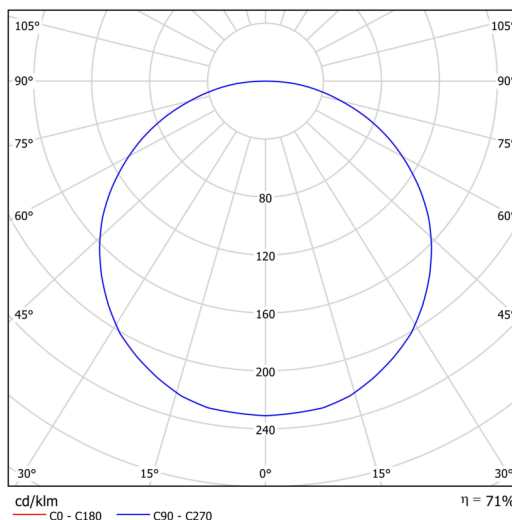

Leuchtende Daten

Leuchtenlichtstrom	8670 lm
Lichtstrom der quelle	10980 lm
Lichtstrom der Lichtquelle im Notbetrieb	200 lm
Chromatizitätstemperatur	4000 K
LED-Lebensdauer L80/B10	100000 Std.
CRI	Ra80
MacAdam	3
Fotobiologische Sicherheit der Leuchte	Risk group 0

Eulum-Daten für Berechnungsprogramme sind unter www.osmont.cz verfügbar.