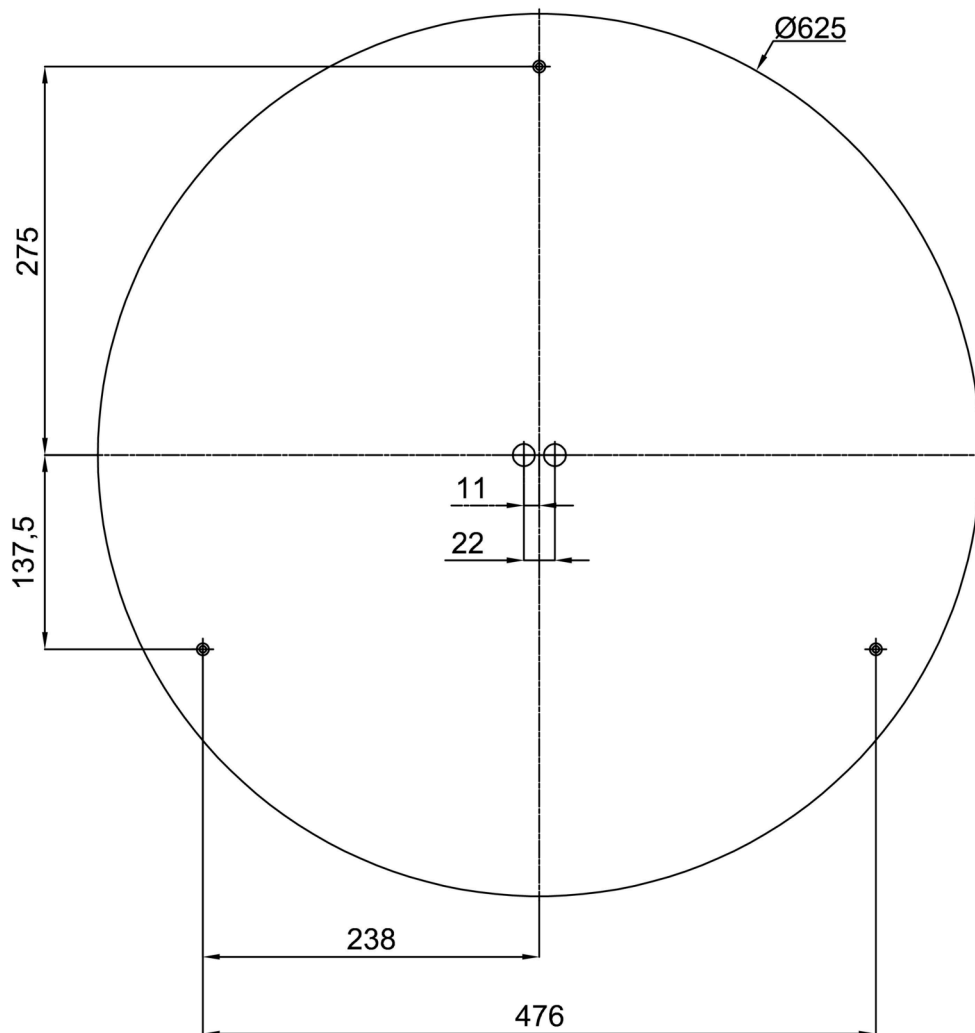

Technische Daten

Arten von leuchten	Notfall kombiniert
Befestigungsart	Aufbauleuchten
Basismaterial	Stahl
Schattenmaterial	Kunststoffopal (FO) mit Metallkragen
Grundfarbe	Schwarz Ral9005
Schattenfarbe	Weiß schwarz
Schatten halten	Faltsystem
Montageort	Wand / Decke
Breite	645 mm
Länge	645 mm
Höhe	80 mm
Durchmesser	ø 645 mm
Montageloch	2xø5mm
Kabeldurchgang	2xø16mm
Energieklasse	D
Betriebstemperatur	von -20°C bis +30°C

Elektrische Daten

Energieverbrauch	100 W
Schutz vor Eindringen	IP40
Steckdose	LED modul
Akku-Typ	LiFePO4
Notzeit	3 Std.
Klemme	Schnappklemmenblock

Leuchtende Daten

Leuchtenlichtstrom	10760 lm
Lichtstrom der quelle	15160 lm
Lichtstrom der Lichtquelle im Notbetrieb	200 lm
Chromatizitätstemperatur	3000 K
LED-Lebensdauer L80/B10	100000 Std.
CRI	Ra80
MacAdam	3
Fotobiologische Sicherheit der Leuchte	Risk group 0

Einbaumaße:

Zusätzliches Sortiment:

Lampenschirm

Produktcode	Name	Farbe	Bild	Zeichnung
20730	F04C	Weiß schwarz		