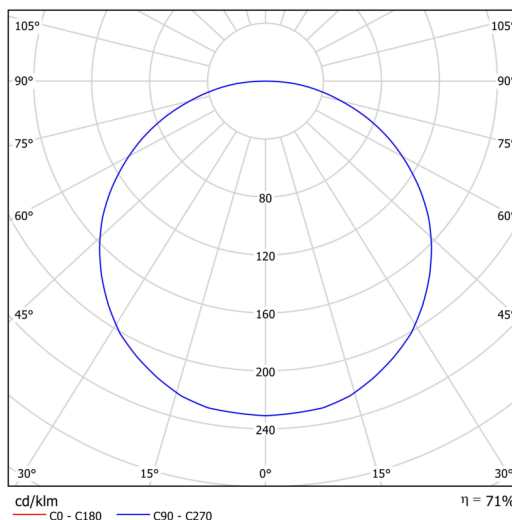

Leuchtende Daten

Leuchtenlichtstrom	10760 lm
Lichtstrom der quelle	15160 lm
Lichtstrom der Lichtquelle im Notbetrieb	200 lm
Chromatizitätstemperatur	3000 K
LED-Lebensdauer L80/B10	100000 Std.
CRI	Ra80
MacAdam	3
Fotobiologische Sicherheit der Leuchte	Risk group 0

Eulum-Daten für Berechnungsprogramme sind unter www.osmont.cz verfügbar.