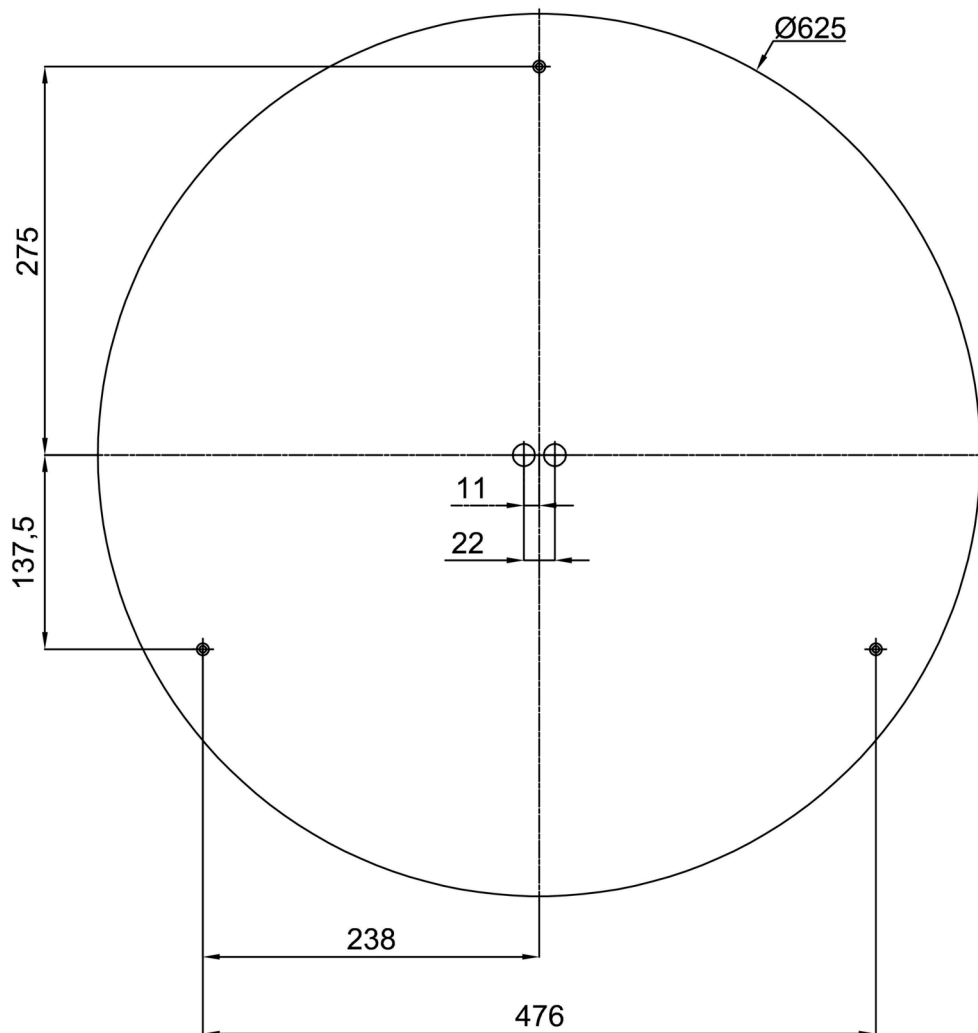

## Technische Daten

Arten von leuchten	Dimmbar
Befestigungsart	Aufbauleuchten
Basismaterial	Stahl
Schattenmaterial	Kunststoffopal (FO) mit Metallkragen
Grundfarbe	Schwarz Ral9005
Schattenfarbe	Weiß schwarz
Schatten halten	Faltsystem
Montageort	Wand / Decke
Breite	645 mm
Länge	645 mm
Höhe	80 mm
Durchmesser	ø 645 mm
Montageloch	2xø5mm
Kabeldurchgang	2xø16mm
Energieklasse	D
Betriebstemperatur	von -20°C bis +30°C

Einbaumaße: