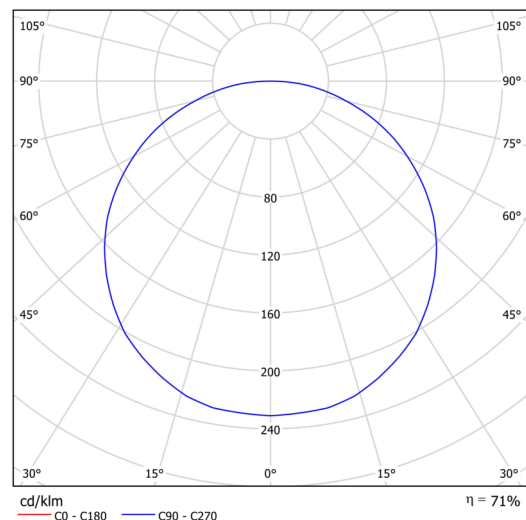

Leuchtende Daten

Leuchtenlichtstrom	10760 lm
Lichtstrom der quelle	15160 lm
Chromatizitätstemperatur	3000 K
LED-Lebensdauer L80/B10	100000 Std.
CRI	Ra80
MacAdam	3
Fotobiologische Sicherheit der Leuchte	Risk group 0

Eulum-Daten für Berechnungsprogramme sind unter www.osmont.cz verfügbar.