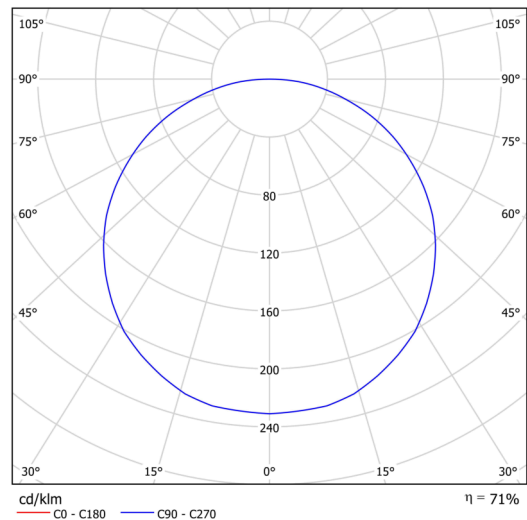

Leuchtende Daten

Leuchtenlichtstrom	10760 lm
Lichtstrom der quelle	15160 lm
Chromatizitätstemperatur	3000 K
LED-Lebensdauer L80/B10	100000 Std.
CRI	Ra80
MacAdam	3
Fotobiologische Sicherheit der Leuchte	Risk group 0

Eulum-Daten für Berechnungsprogramme sind unter www.osmont.cz verfügbar.