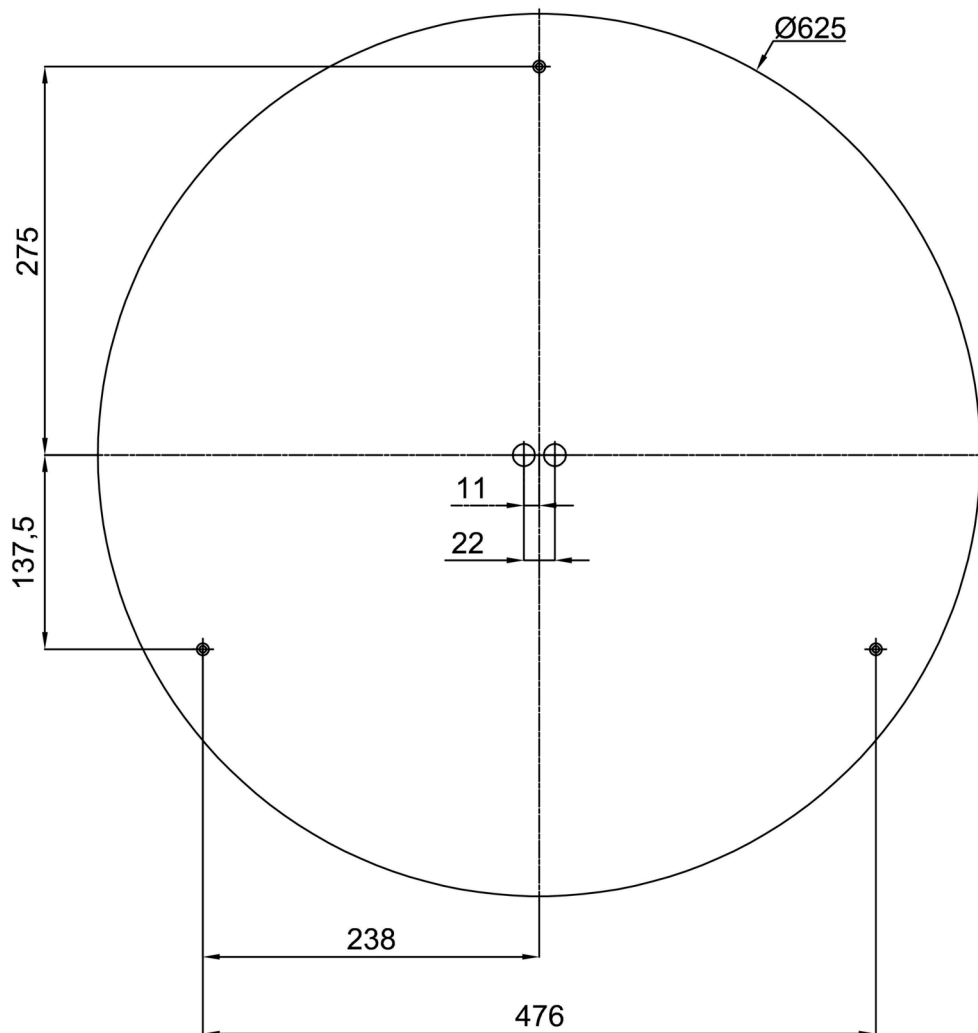

Technische Daten

Arten von leuchten	Klassisch on/off
Befestigungsart	Aufbauleuchten
Basismaterial	Stahl
Schattenmaterial	Kunststoffopal (FO) mit Metallkragen
Grundfarbe	Schwarz Ral9005
Schattenfarbe	Weiß schwarz
Schatten halten	Faltsystem
Montageort	Wand / Decke
Breite	645 mm
Länge	645 mm
Höhe	80 mm
Durchmesser	ø 645 mm
Montageloch	2xø5mm
Kabeldurchgang	2xø16mm
Energieklasse	D
Betriebstemperatur	von -20°C bis +30°C

Einbaumaße:

Zusätzliches Sortiment:

Lampenschirm

Produktcode	Name	Farbe	Bild	Zeichnung
20730	F04C	Weiß schwarz		