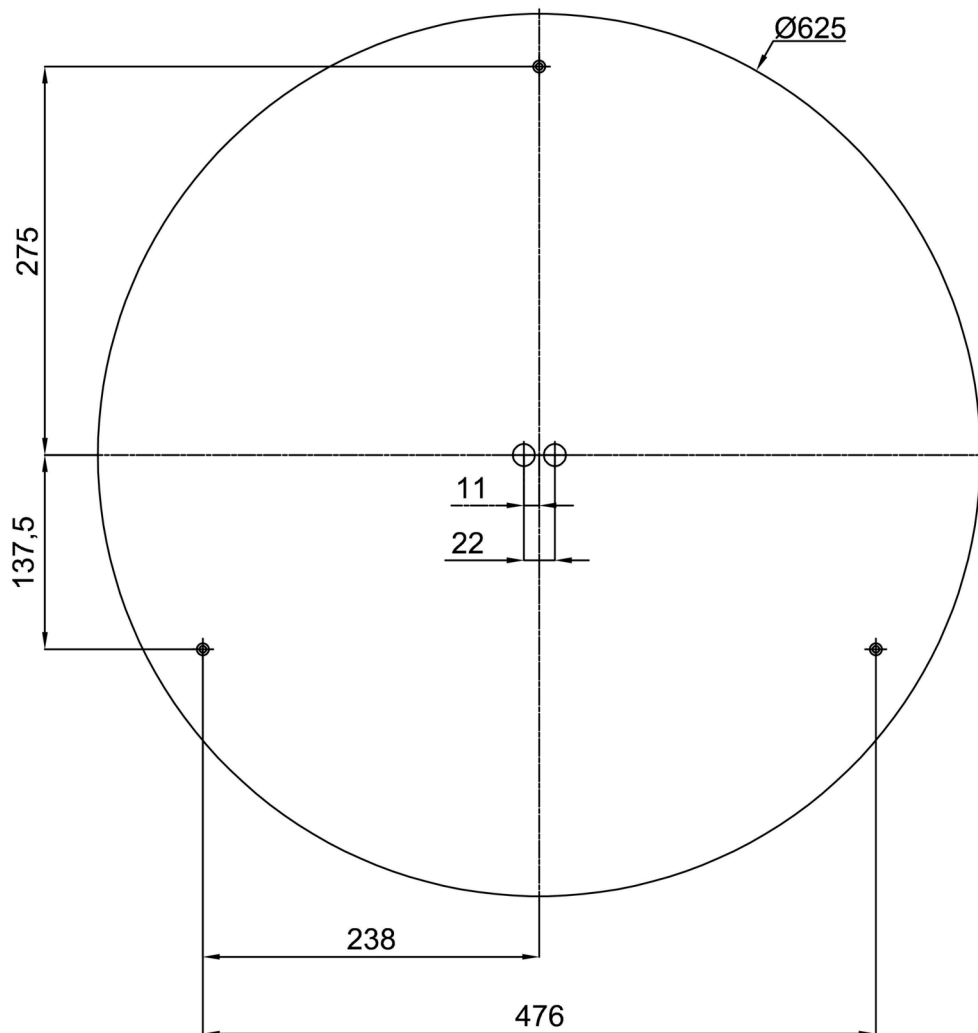

## Technische Daten

Arten von leuchten	Notfall kombiniert
Befestigungsart	Aufbauleuchten
Basismaterial	Stahl
Schattenmaterial	Kunststoffopal (FO) mit Metallkragen
Grundfarbe	Schwarz Ral9005
Schattenfarbe	Weiß schwarz
Schatten halten	Faltsystem
Montageort	Wand / Decke
Breite	645 mm
Länge	645 mm
Höhe	80 mm
Durchmesser	ø 645 mm
Montageloch	2xø5mm
Kabeldurchgang	2xø16mm
Energieklasse	D
Betriebstemperatur	von -20°C bis +30°C

Einbaumaße: