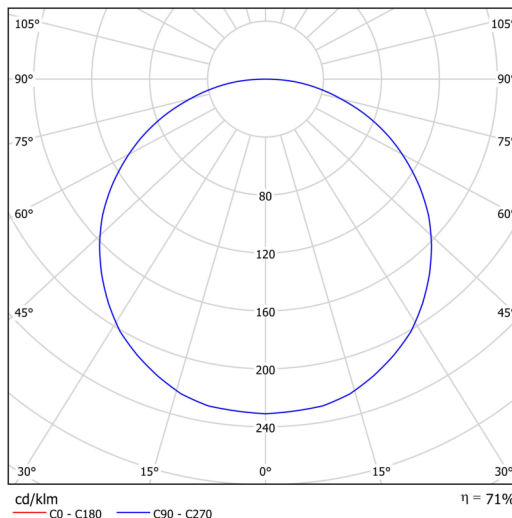

Leuchtende Daten

Leuchtenlichtstrom	7470 lm
Lichtstrom der quelle	10520 lm
Lichtstrom der Lichtquelle im Notbetrieb	200 lm
Chromatizitätstemperatur	3000 K
LED-Lebensdauer L80/B10	100000 Std.
CRI	Ra80
MacAdam	3
Fotobiologische Sicherheit der Leuchte	Risk group 0

Eulum-Daten für Berechnungsprogramme sind unter www.osmont.cz verfügbar.