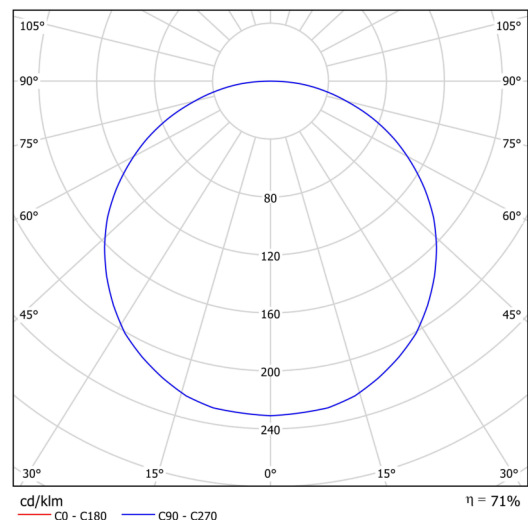

Leuchtende Daten

Leuchtenlichtstrom	7470 lm
Lichtstrom der quelle	10520 lm
Chromatizitätstemperatur	3000 K
LED-Lebensdauer L80/B10	100000 Std.
CRI	Ra80
MacAdam	3
Fotobiologische Sicherheit der Leuchte	Risk group 0

Eulum-Daten für Berechnungsprogramme sind unter www.osmont.cz verfügbar.