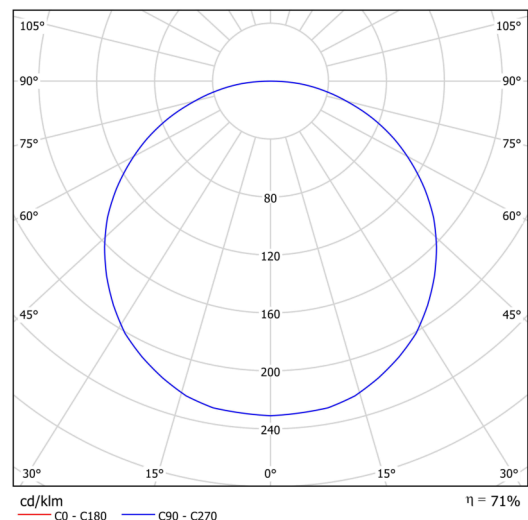

Leuchtende Daten

Leuchtenlichtstrom	11980 lm
Lichtstrom der quelle	15160 lm
Chromatizitätstemperatur	3000 K
LED-Lebensdauer L80/B10	100000 Std.
CRI	Ra80
MacAdam	3
Fotobiologische Sicherheit der Leuchte	Risk group 0

Eulum-Daten für Berechnungsprogramme sind unter www.osmont.cz verfügbar.