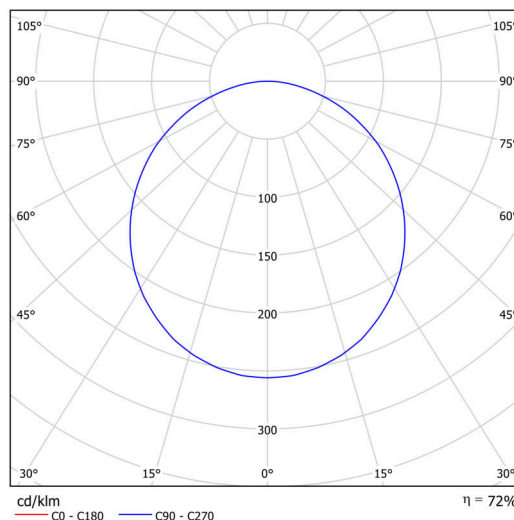

Leuchtend

Leuchtenlichtstrom	4950 lm
Lichtstrom der quelle	7740 lm
Leuchteneffizienz	103 lm/W
Temperature	3000 K
LED-Lebensdauer L80/B10	100000 Std.
CRI	Ra80
MacAdam	3
Fotobiologische Sicherheit der Leuchte	Risk group 0