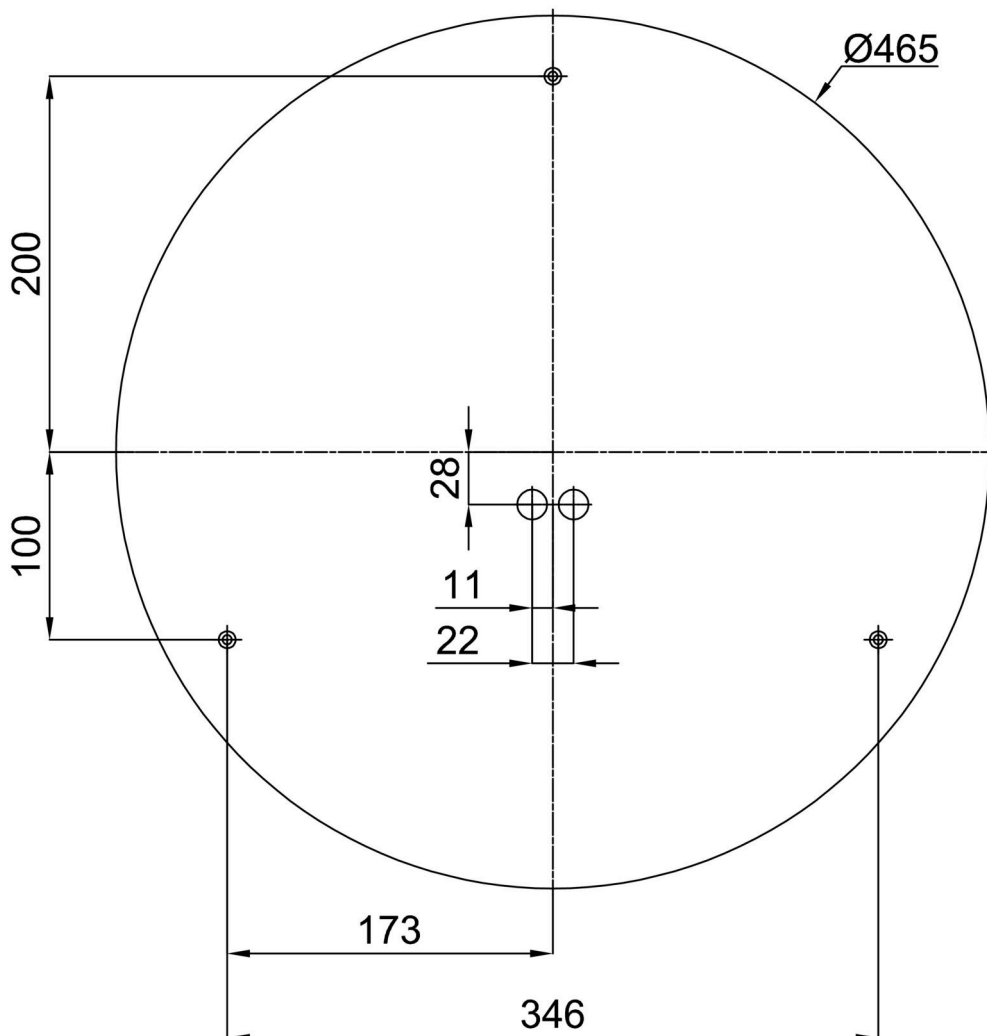

TECHNISCHES ARBEITSBLATT

Eulum-Daten für Berechnungsprogramme sind unter www.osmont.cz verfügbar.

Multipower

*Möglichkeit der Leistungseinstellung durch den Benutzer (DIP-Schalter an der Stromquelle).

I [mA]	1050	900	850	700	
[%]	100	86	81	67	

Logistik

EAN	8591728082048
Gewicht NTTO	3.76 Kg
Gewicht BTTO	4.16 Kg
Garantie*	60 Monate

*Die Garantie für die Batterien gilt für 12 Monate ab Kaufdatum.

Einbaumaße: