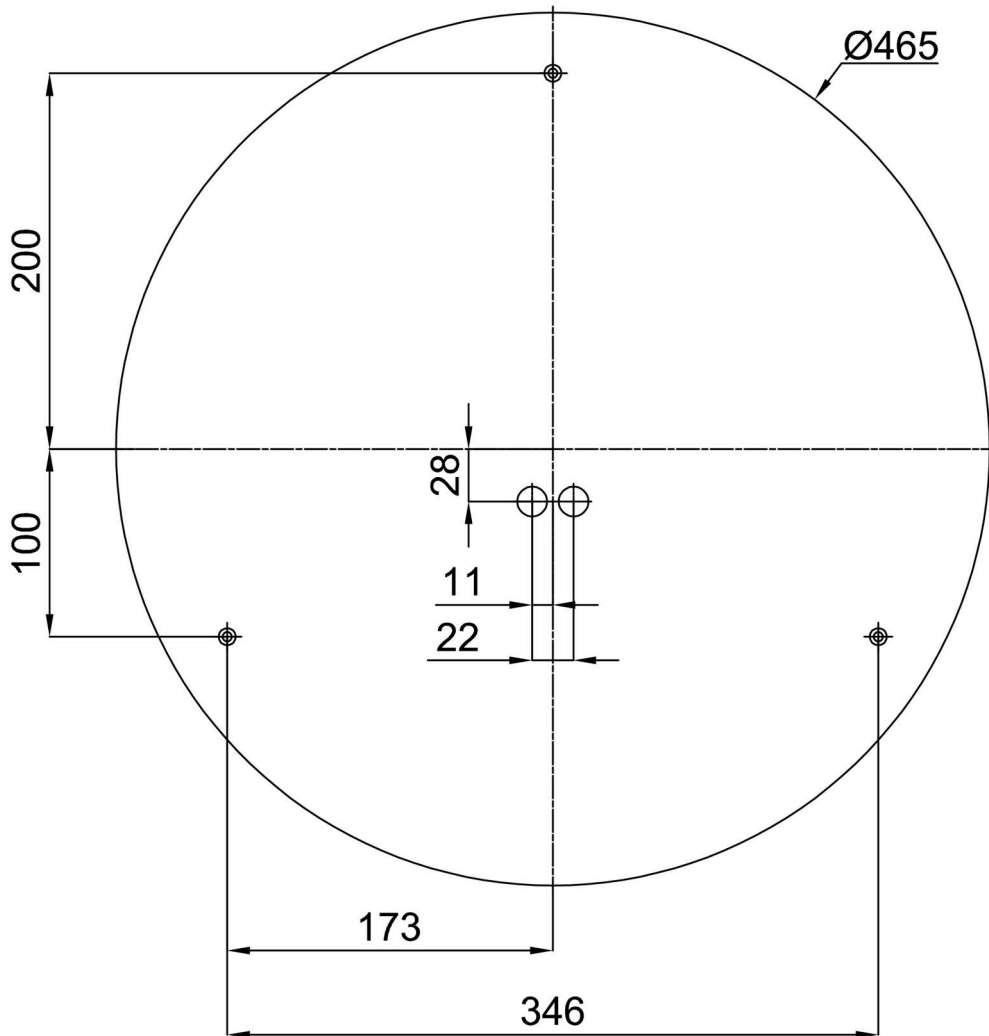

Logistik

EAN	8591728084486
Gewicht NTTO	3.76 Kg
Gewicht BTTO	4.16 Kg
Garantie*	60 Monate

*Die Garantie für die Batterien gilt für 12 Monate ab Kaufdatum.

Einbaumaße: