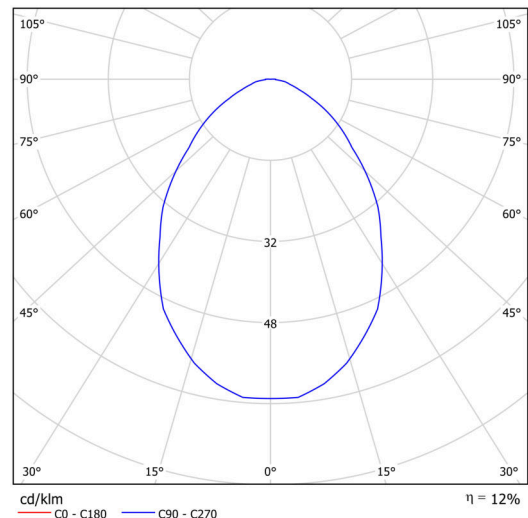

Leuchtend

Leuchtenlichtstrom	890 lm
Lichtstrom der quelle	8070 lm
Leuchteneffizienz	18 lm/W
Temperature	4000 K
LED-Lebensdauer L80/B10	100000 Std.
CRI	Ra80
MacAdam	3
Fotobiologische Sicherheit der Leuchte	Risk group 0