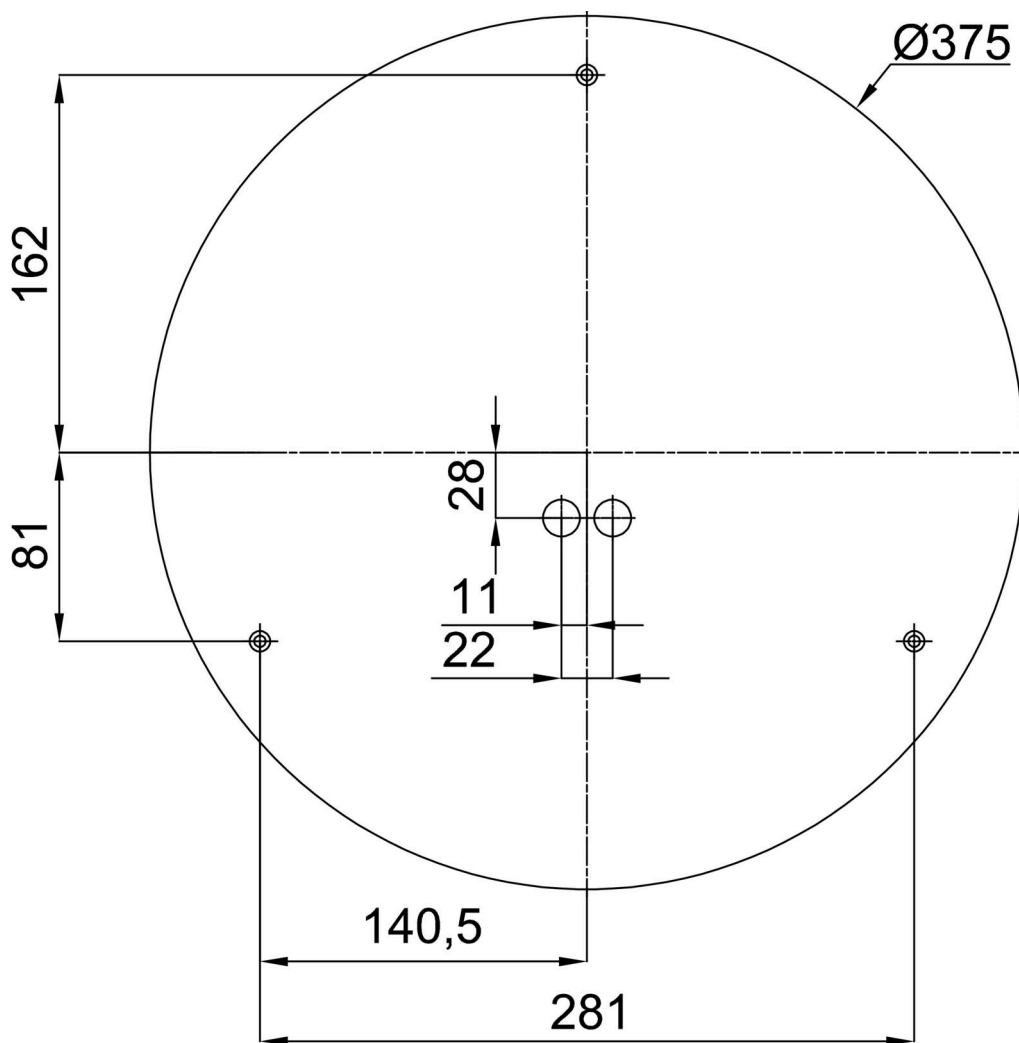

Logistik

EAN	8591728083625
Gewicht NTTO	2.7 Kg
Gewicht BTTO	3.1 Kg
Garantie*	60 Monate

*Die Garantie für die Batterien gilt für 12 Monate ab Kaufdatum.

Einbaumaße: