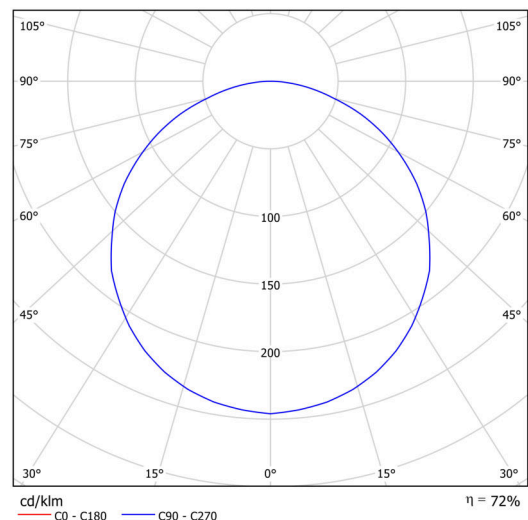

Leuchtend

Leuchtenlichtstrom	3740 lm
Lichtstrom der quelle	5270 lm
Leuchteneffizienz	110 lm/W
Temperature	4000 K
LED-Lebensdauer L80/B10	100000 Std.
CRI	Ra80
MacAdam	3
Fotobiologische Sicherheit der Leuchte	Risk group 0