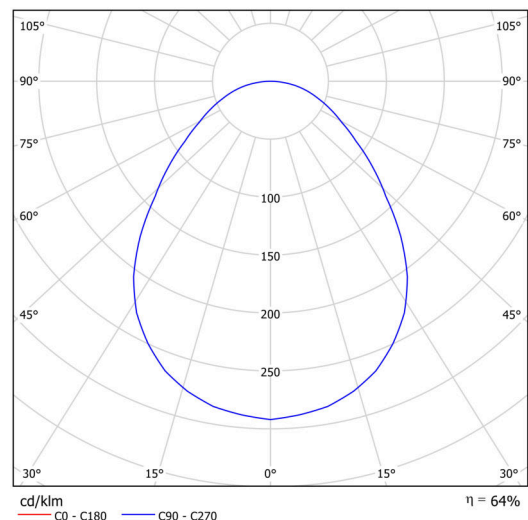

Leuchtend

Leuchtenlichtstrom	1120 lm
Lichtstrom der quelle	2080 lm
Lichtstrom der Lichtquelle im Notbetrieb	200 lm
Temperature	4000 K
LED-Lebensdauer L80/B10	100000 Std.
CRI	Ra80
MacAdam	3
Fotobiologische Sicherheit der Leuchte	Risk group 0

Eulum-Daten für Berechnungsprogramme sind unter www.osmont.cz verfügbar.