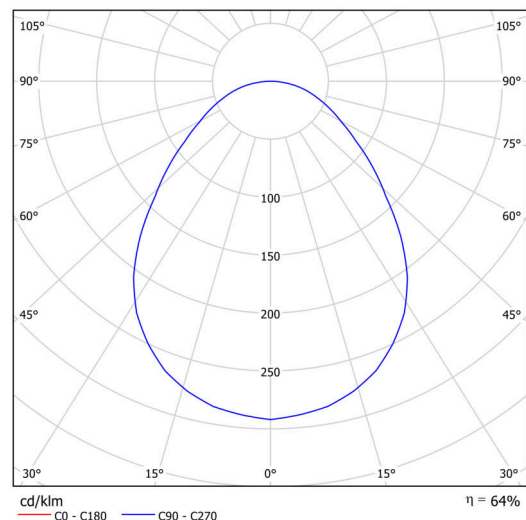

Leuchtend

Leuchtenlichtstrom	1270 lm
Lichtstrom der quelle	2080 lm
Lichtstrom der Lichtquelle im Notbetrieb	200 lm
Temperature	4000 K
LED-Lebensdauer L80/B10	100000 Std.
CRI	Ra80
MacAdam	3
Fotobiologische Sicherheit der Leuchte	Risk group 0