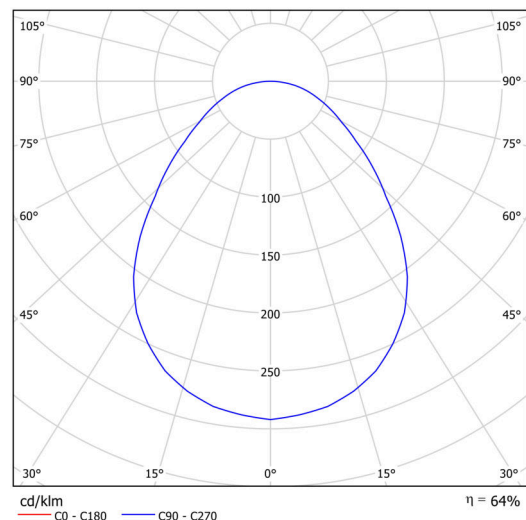

KRUGER 1 FOP

Privat: LED-1L14EMP700KN63/FOP1C NK3HST 3K#

WWW.OSMONT.CZ

KRUGER 1 FOP

Produktcode: KRU60246

Art: Privat: LED-1L14EMP700KN63/FOP1C NK3HST 3K#

Technisch

Arten von leuchten	Notfall kombiniert
Befestigungsart	Aufbauleuchten
Basismaterial	Stahl
Schattenmaterial	Prismatischer Opal (FOP) mit Metallkragen
Schattenfarbe	Weiß schwarz
Schatten halten	Faltsystem
Montageort	Wand / Decke
Breite	300 mm
Länge	300 mm
Höhe	80 mm
Montageloch	3xØ5mm
Kabeldurchgang	2xØ16mm
Schlagfestigkeit	IKxx

Elektrisch

Energieverbrauch	18 W
Schutz vor Eindringen	IP40
Steckdose	LED modul
Akku-Typ	LiFePO4
Notzeit	3 Std.
Klemme	Schnappklemmenblock

Leuchtend

Leuchtenlichtstrom	1450 lm
Lichtstrom der quelle	2690 lm
Lichtstrom der Lichtquelle im Notbetrieb	200 lm
Temperature	3000 K
LED-Lebensdauer L80/B10	100000 Std.
CRI	Ra80
MacAdam	3
Fotobiologische Sicherheit der Leuchte	Risk group 0