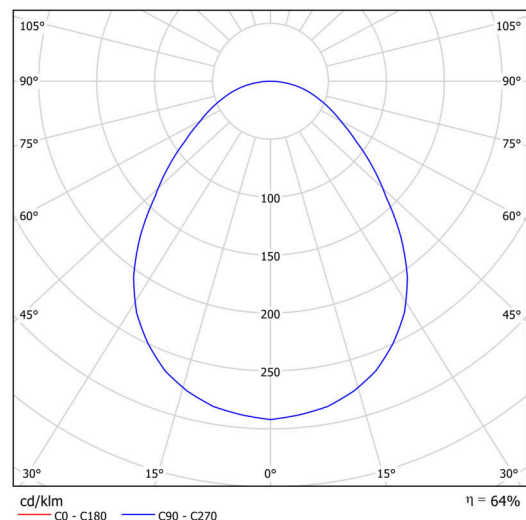

Leuchtend

Leuchtenlichtstrom	1080 lm
Lichtstrom der quelle	2000 lm
Lichtstrom der Lichtquelle im Notbetrieb	200 lm
Temperature	3000 K
LED-Lebensdauer L80/B10	100000 Std.
CRI	Ra80
MacAdam	3
Fotobiologische Sicherheit der Leuchte	Risk group 0

Eulum-Daten für Berechnungsprogramme sind unter www.osmont.cz verfügbar.