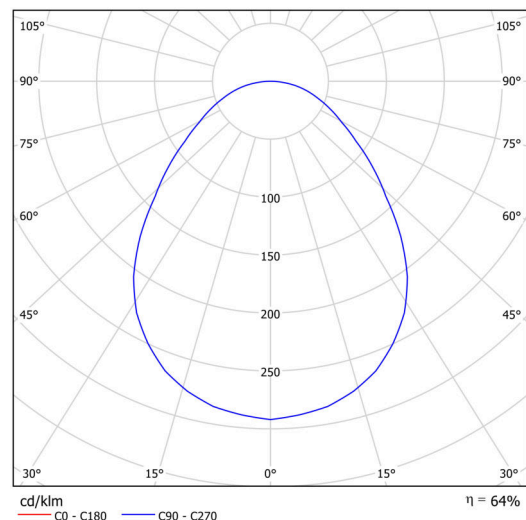

Leuchtend

Leuchtenlichtstrom	1080 lm
Lichtstrom der quelle	2000 lm
Lichtstrom der Lichtquelle im Notbetrieb	200 lm
Temperature	3000 K
LED-Lebensdauer L80/B10	100000 Std.
CRI	Ra80
MacAdam	3
Fotobiologische Sicherheit der Leuchte	Risk group 0