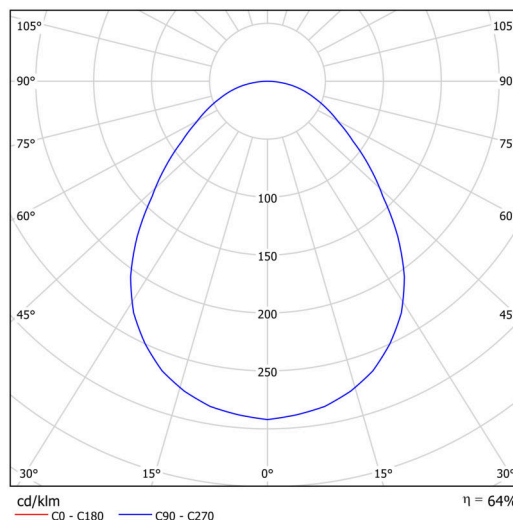

Leuchtend

Leuchtenlichtstrom	1640 lm
Lichtstrom der quelle	2690 lm
Leuchteneffizienz	91 lm/W
Temperature	3000 K
LED-Lebensdauer L80/B10	100000 Std.
CRI	Ra80
MacAdam	3