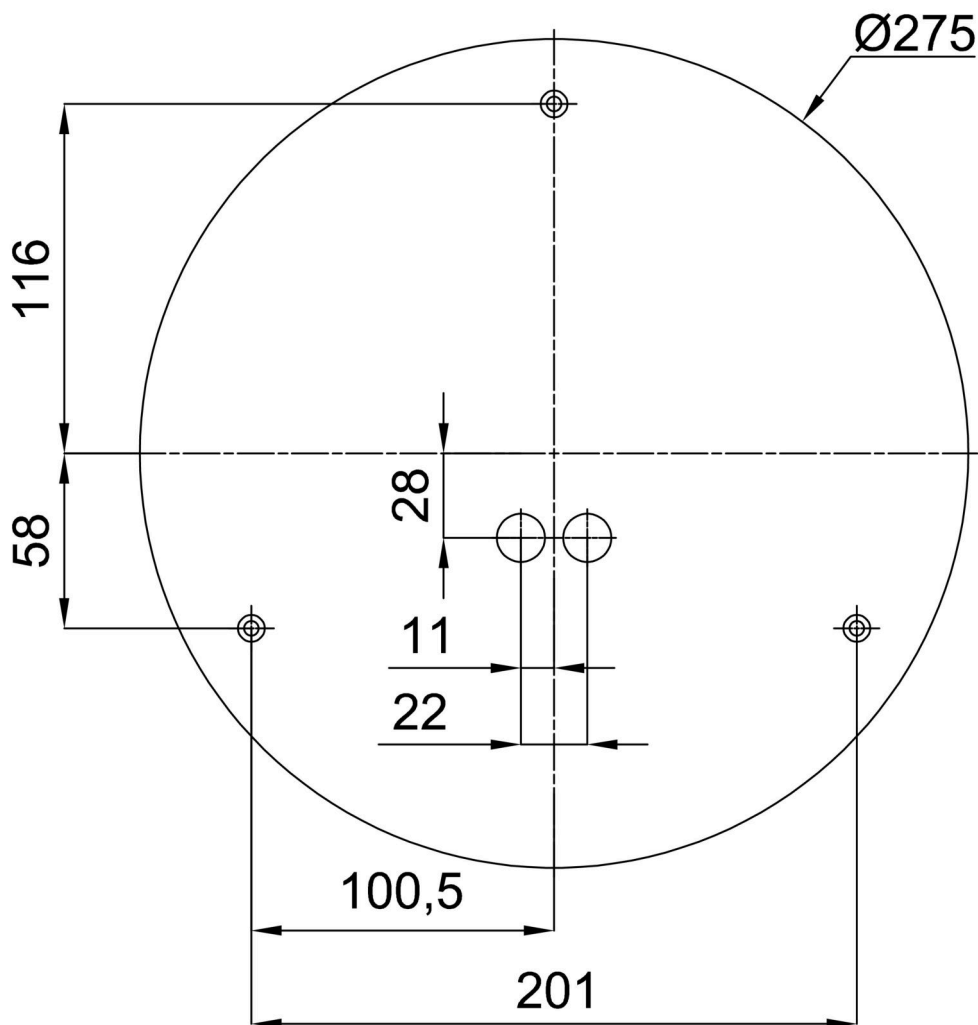

TECHNISCHES ARBEITSBLATT

Fotobiologische Sicherheit der Leuchte	Risk group 0

Eulum-Daten für Berechnungsprogramme sind unter www.osmont.cz verfügbar.

Multipower

*Möglichkeit der Leistungseinstellung durch den Benutzer (DIP-Schalter an der Stromquelle).

I [mA]	700	600	500	400	
[%]	100	86	71	57	

Logistik

EAN	8591728080921
Gewicht NTTO	1.6 Kg
Gewicht BTTO	1.9 Kg
Garantie*	60 Monate

*Die Garantie für die Batterien gilt für 12 Monate ab Kaufdatum.

Einbaumaße: