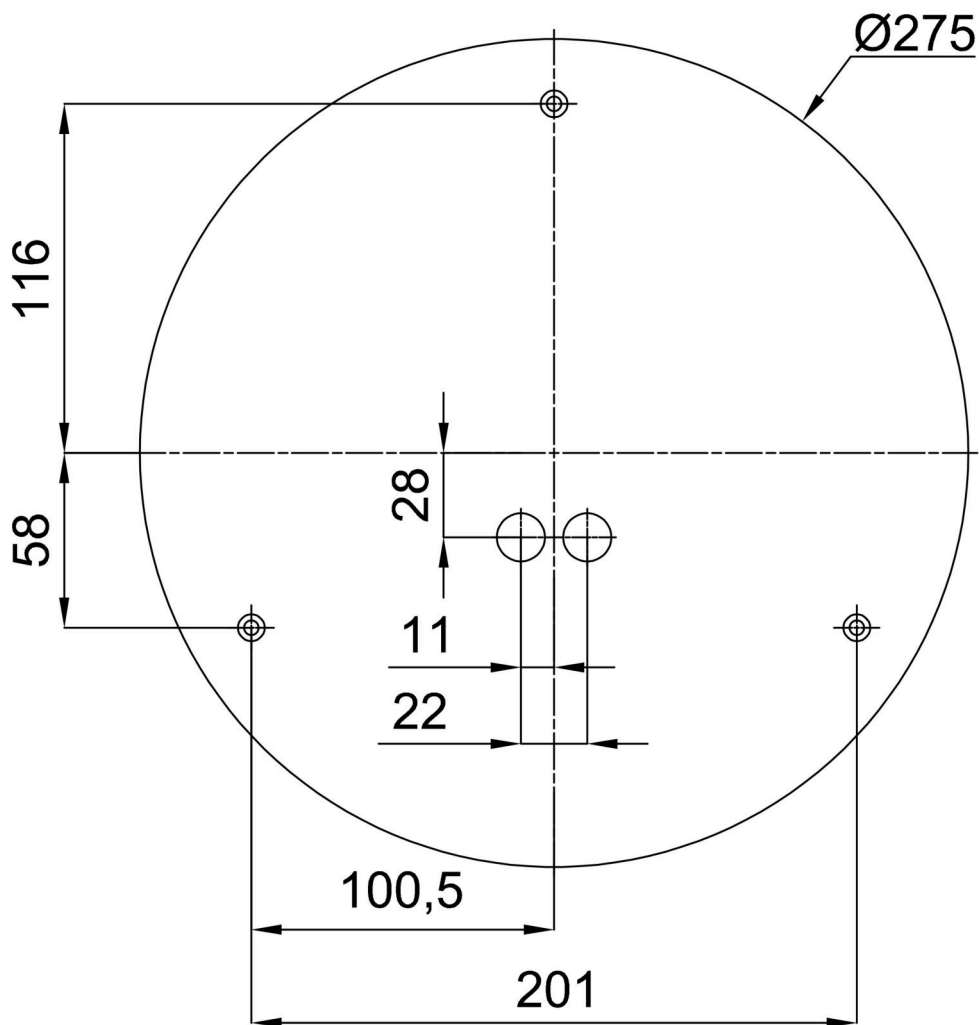

Technisch

Arten von leuchten	Dimmbar
Befestigungsart	Aufbauleuchten
Basismaterial	Stahl
Schattenmaterial	Kunststoffopal (FO) mit Metallkragen
Grundfarbe	Schwarz Ral9005
Schattenfarbe	Weiß schwarz
Schatten halten	Faltsystem
Montageort	Wand / Decke
Breite	300 mm
Länge	300 mm
Höhe	80 mm
Durchmesser	ø 300 mm
Montageloch	3xø5mm
Kabeldurchgang	2xø16mm
Energieklasse	D
Betriebstemperatur	von -20°C bis +30°C

Leuchtend

Leuchtenlichtstrom	1800 lm
Lichtstrom der quelle	2810 lm
Leuchteneffizienz	100 lm/W
Temperature	4000 K
LED-Lebensdauer L80/B10	100000 Std.
CRI	Ra80
MacAdam	3
Fotobiologische Sicherheit der Leuchte	Risk group 0

Einbaumaße:

Zusätzliches Sortiment:

Sockel für Aufputzmontage

Produktcode	Name	Farbe	Beschreibung	Bild	Zeichnung
33501	KN6,K6/BP	Weiß Ral9003			

Lampenschirm

Produktcode	Name	Farbe	Beschreibung	Bild	Zeichnung
20634	F01C	Weiß schwarz		