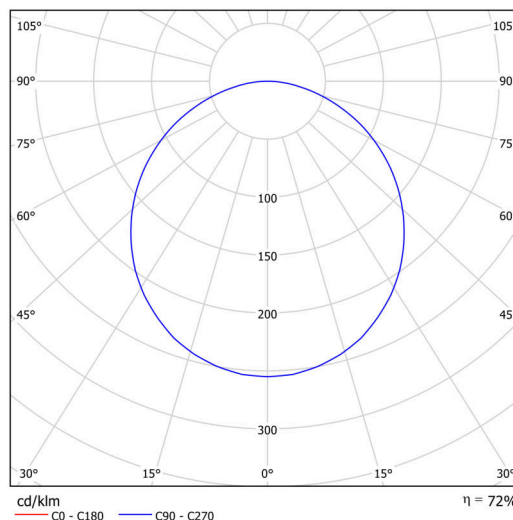

Leuchtend

Leuchtenlichtstrom	1800 lm
Lichtstrom der quelle	2810 lm
Leuchteneffizienz	100 lm/W
Temperature	4000 K
LED-Lebensdauer L80/B10	100000 Std.
CRI	Ra80
MacAdam	3
Fotobiologische Sicherheit der Leuchte	Risk group 0