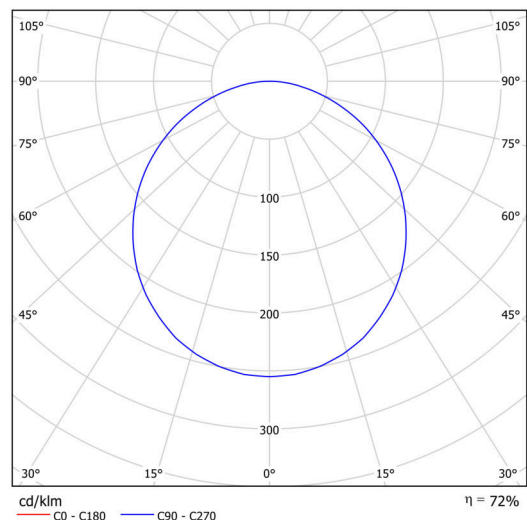

Leuchtend

Leuchtenlichtstrom	1330 lm
Lichtstrom der quelle	2080 lm
Leuchteneffizienz	102 lm/W
Temperature	4000 K
LED-Lebensdauer L80/B10	100000 Std.
CRI	Ra80
MacAdam	3
Fotobiologische Sicherheit der Leuchte	Risk group 0