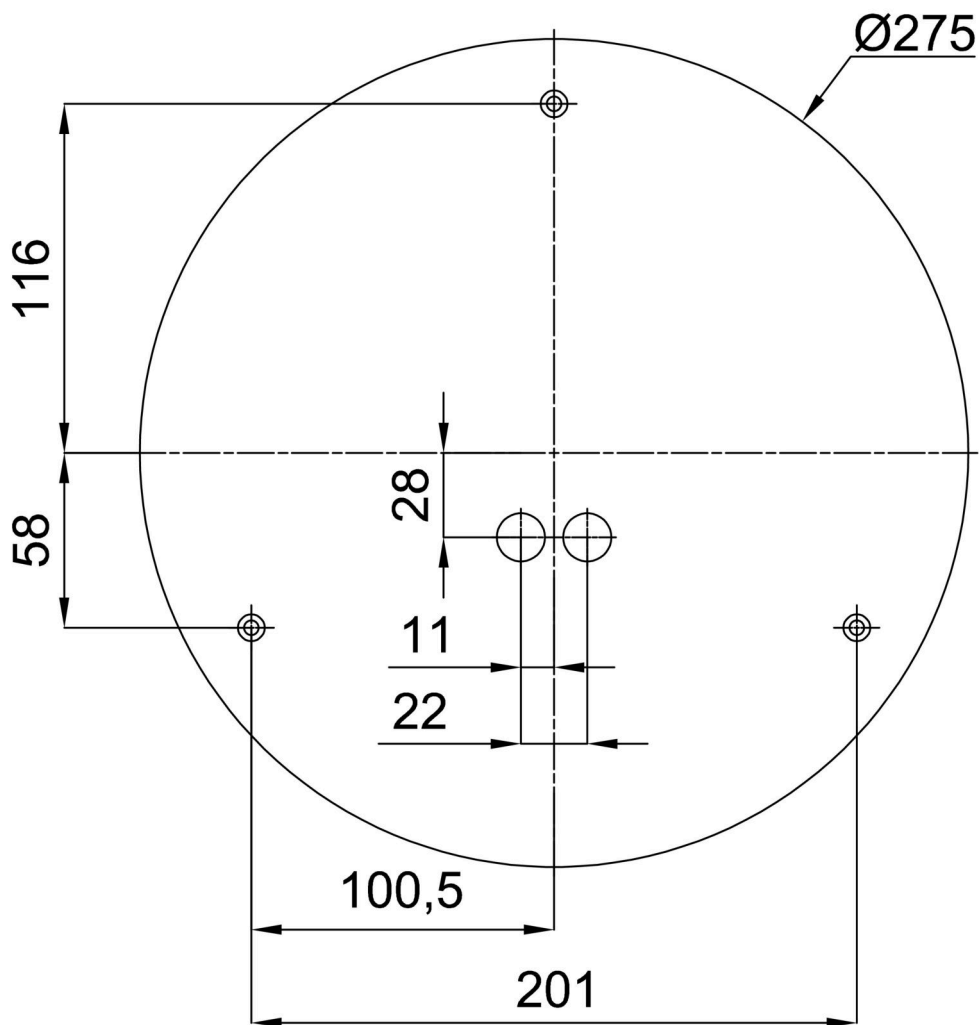

Technisch

Arten von leuchten	Corridor
Befestigungsart	Aufbauleuchten
Basismaterial	Stahl
Schattenmaterial	Kunststoffopal (FO) mit Metallkragen
Grundfarbe	Schwarz Ral9005
Schattenfarbe	Weiß schwarz
Schatten halten	Faltsystem
Montageort	Wand / Decke
Breite	300 mm
Länge	300 mm
Höhe	80 mm
Durchmesser	ø 300 mm
Montageloch	3xø5mm
Kabeldurchgang	2xø16mm
Energieklasse	D
Betriebstemperatur	von -20°C bis +30°C

Leuchtend

Leuchtenlichtstrom	1330 lm
Lichtstrom der quelle	2080 lm
Leuchteneffizienz	102 lm/W
Temperature	4000 K
LED-Lebensdauer L80/B10	100000 Std.
CRI	Ra80
MacAdam	3
Fotobiologische Sicherheit der Leuchte	Risk group 0

Einbaumaße:

Zusätzliches Sortiment:

Sockel für Aufputzmontage

Produktcode	Name	Farbe	Beschreibung	Bild	Zeichnung
33501	KN6,K6/BP	Weiß Ral9003			

Lampenschirm

Produktcode	Name	Farbe	Beschreibung	Bild	Zeichnung
20634	F01C	Weiß schwarz		