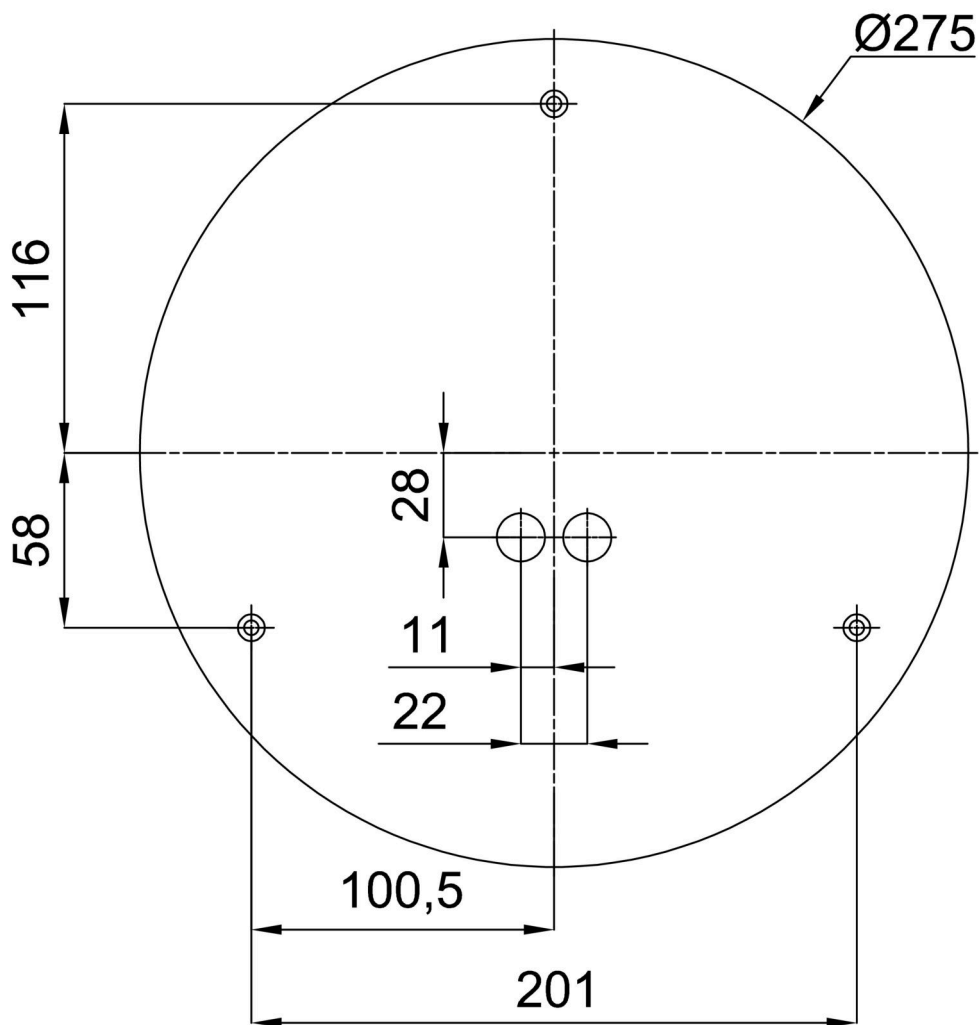

Technisch

Arten von leuchten	Dimmbar
Befestigungsart	Aufbauleuchten
Basismaterial	Stahl
Schattenmaterial	Kunststoffopal (FO) mit Metallkragen
Grundfarbe	Schwarz Ral9005
Schattenfarbe	Weiß schwarz
Schatten halten	Faltsystem
Montageort	Wand / Decke
Breite	300 mm
Länge	300 mm
Höhe	80 mm
Durchmesser	Ø 300 mm
Montageloch	3xØ5mm
Kabeldurchgang	2xØ16mm
Energieklasse	D
Betriebstemperatur	von -20°C bis +30°C

Leuchtend

Leuchtenlichtstrom	1330 lm
Lichtstrom der quelle	2080 lm
Leuchteneffizienz	102 lm/W
Temperature	4000 K
LED-Lebensdauer L80/B10	100000 Std.
CRI	Ra80
MacAdam	3
Fotobiologische Sicherheit der Leuchte	Risk group 0

Einbaumaße:

Zusätzliches Sortiment:

Sockel für Aufputzmontage

Produktcode	Name	Farbe	Beschreibung	Bild	Zeichnung
33501	KN6,K6/BP	Weiß Ral9003			

Lampenschirm

Produktcode	Name	Farbe	Beschreibung	Bild	Zeichnung
20634	F01C	Weiß schwarz		