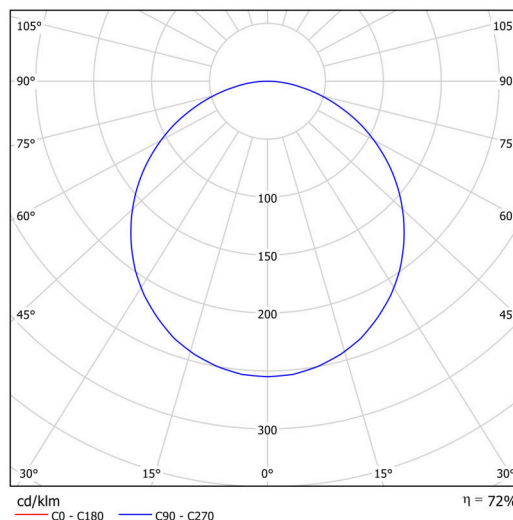

Leuchtend

Leuchtenlichtstrom	1330 lm
Lichtstrom der quelle	2080 lm
Leuchteneffizienz	102 lm/W
Temperature	4000 K
LED-Lebensdauer L80/B10	100000 Std.
CRI	Ra80
MacAdam	3
Fotobiologische Sicherheit der Leuchte	Risk group 0