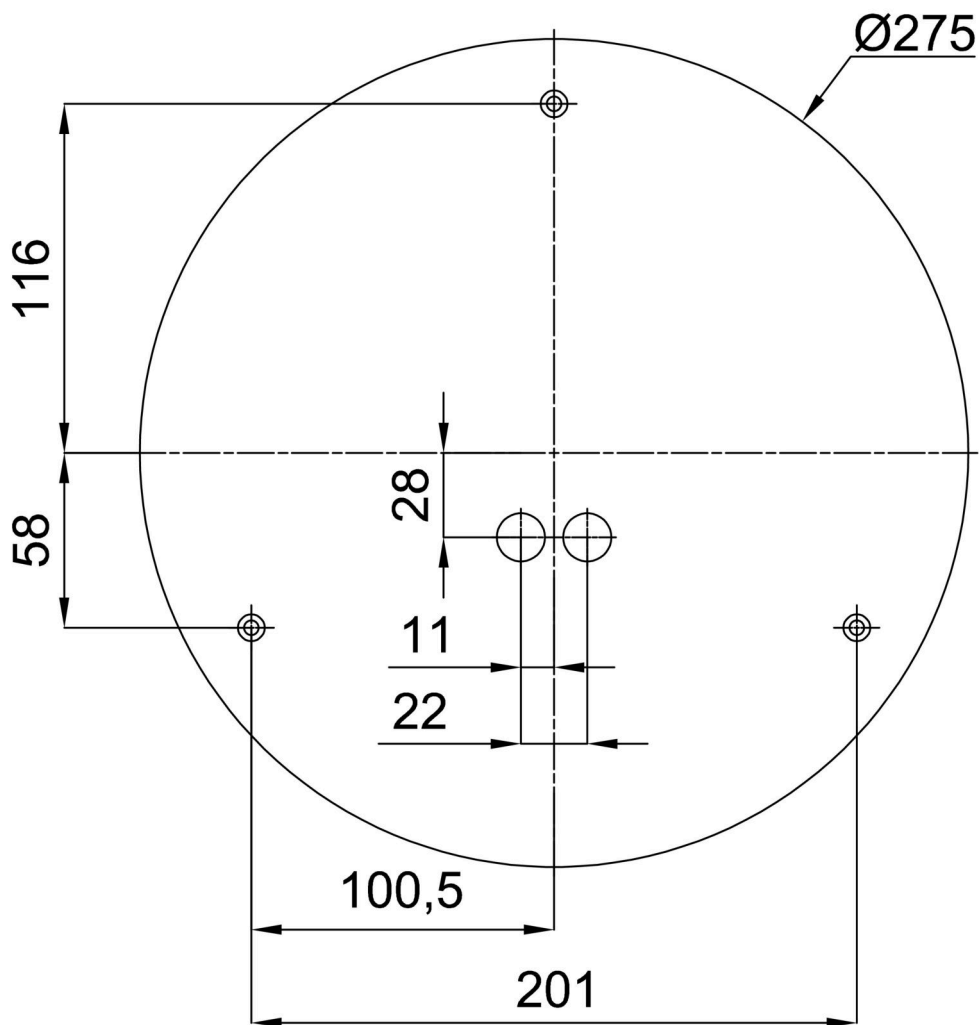

Technisch

Arten von leuchten	Dimmbar
Befestigungsart	Aufbauleuchten
Basismaterial	Stahl
Schattenmaterial	Kunststoffopal (FO) mit Metallkragen
Grundfarbe	Weiß Ral9003
Schattenfarbe	Weiß
Schatten halten	Faltsystem
Montageort	Wand / Decke
Breite	300 mm
Länge	300 mm
Höhe	80 mm
Durchmesser	ø 300 mm
Montageloch	3xø5mm
Kabeldurchgang	2xø16mm
Energieklasse	D
Betriebstemperatur	von -20°C bis +30°C

Leuchtend

Leuchtenlichtstrom	2020 lm
Lichtstrom der quelle	2810 lm
Leuchteneffizienz	112 lm/W
Temperature	4000 K
LED-Lebensdauer L80/B10	100000 Std.
CRI	Ra80
MacAdam	3
Fotobiologische Sicherheit der Leuchte	Risk group 0

Einbaumaße:

Zusätzliches Sortiment:

Sockel für Aufputzmontage

Produktcode	Name	Farbe	Beschreibung	Bild	Zeichnung
33501	KN6,K6/BP	Weiß Ral9003			

Lampenschirm

Produktcode	Name	Farbe	Beschreibung	Bild	Zeichnung
20631	F01B	Weiß		