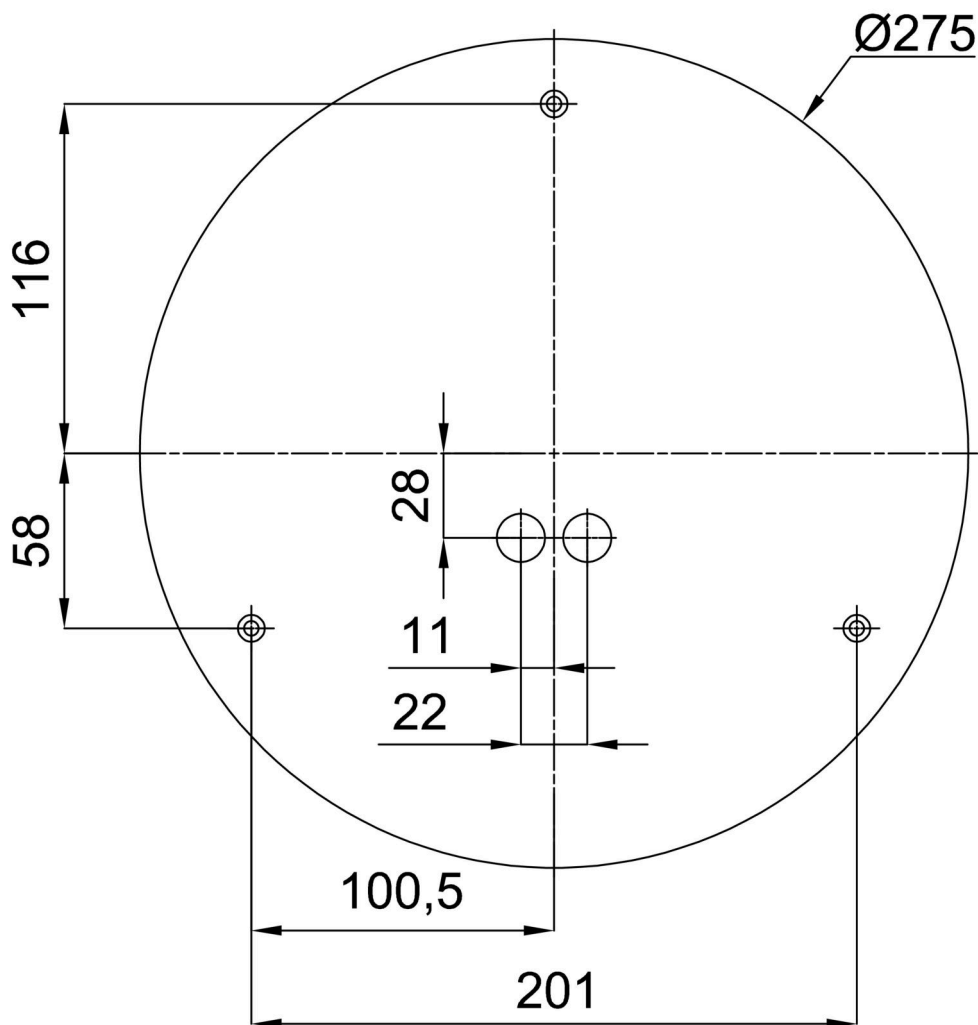

Multipower

*Möglichkeit der Leistungseinstellung durch den Benutzer (DIP-Schalter an der Stromquelle).

I [mA]	700	600	500	400	
[%]	100	86	71	57	

Logistik

EAN	8591728083076
Gewicht NTTO	1.6 Kg
Gewicht BTTO	1.9 Kg
Garantie*	60 Monate

*Die Garantie für die Batterien gilt für 12 Monate ab Kaufdatum.

Einbaumaße: