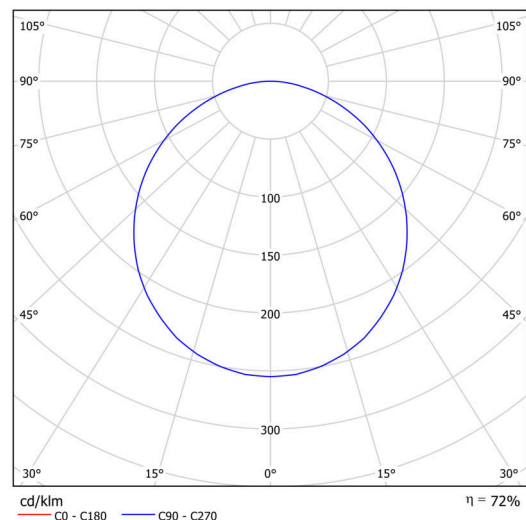

Leuchtend

Leuchtenlichtstrom	2020 lm
Lichtstrom der quelle	2810 lm
Leuchteneffizienz	112 lm/W
Temperature	4000 K
LED-Lebensdauer L80/B10	100000 Std.
CRI	Ra80
MacAdam	3
Fotobiologische Sicherheit der Leuchte	Risk group 0