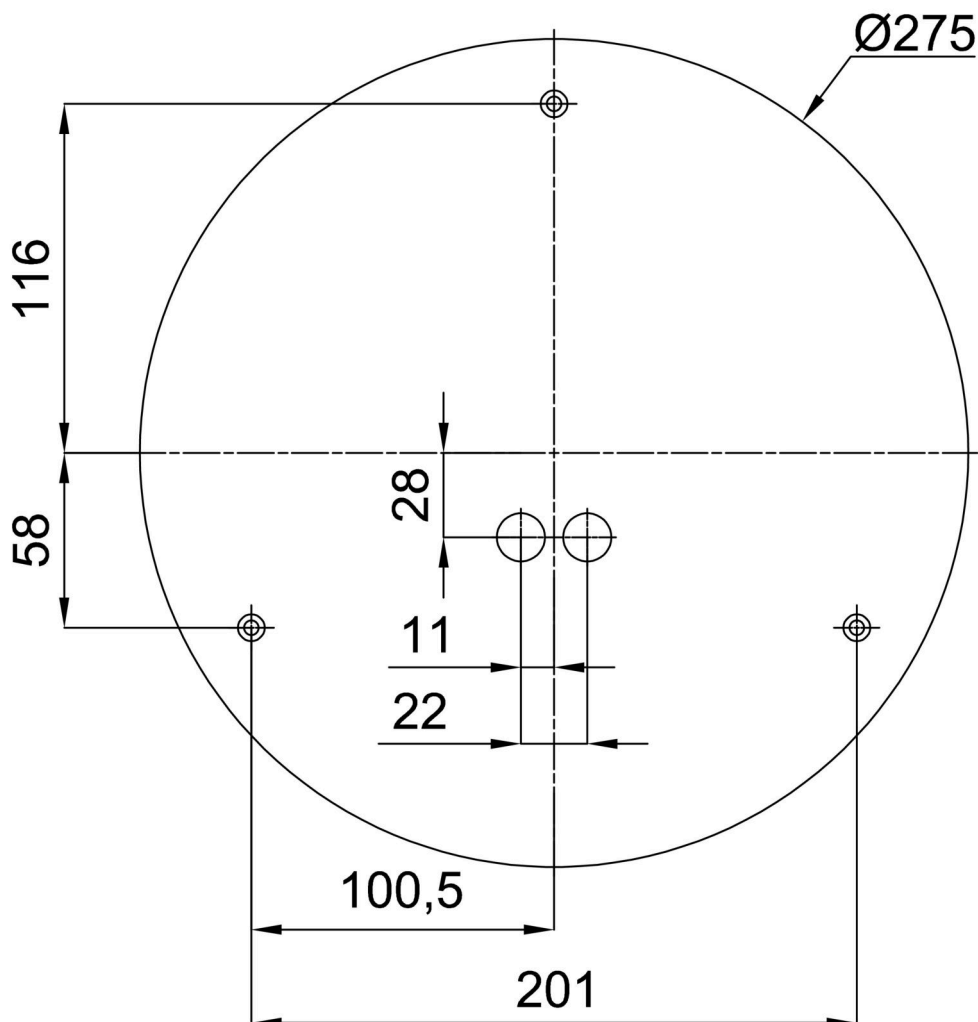

## Einbaumaße:

Zusätzliches Sortiment:

Sockel für Aufputzmontage

Produktcode	Name	Farbe	Beschreibung	Bild	Zeichnung
33501	KN6,K6/BP	Weiß Ral9003			

Lampenschirm

Produktcode	Name	Farbe	Beschreibung	Bild	Zeichnung
20634	F01C	Weiß schwarz		