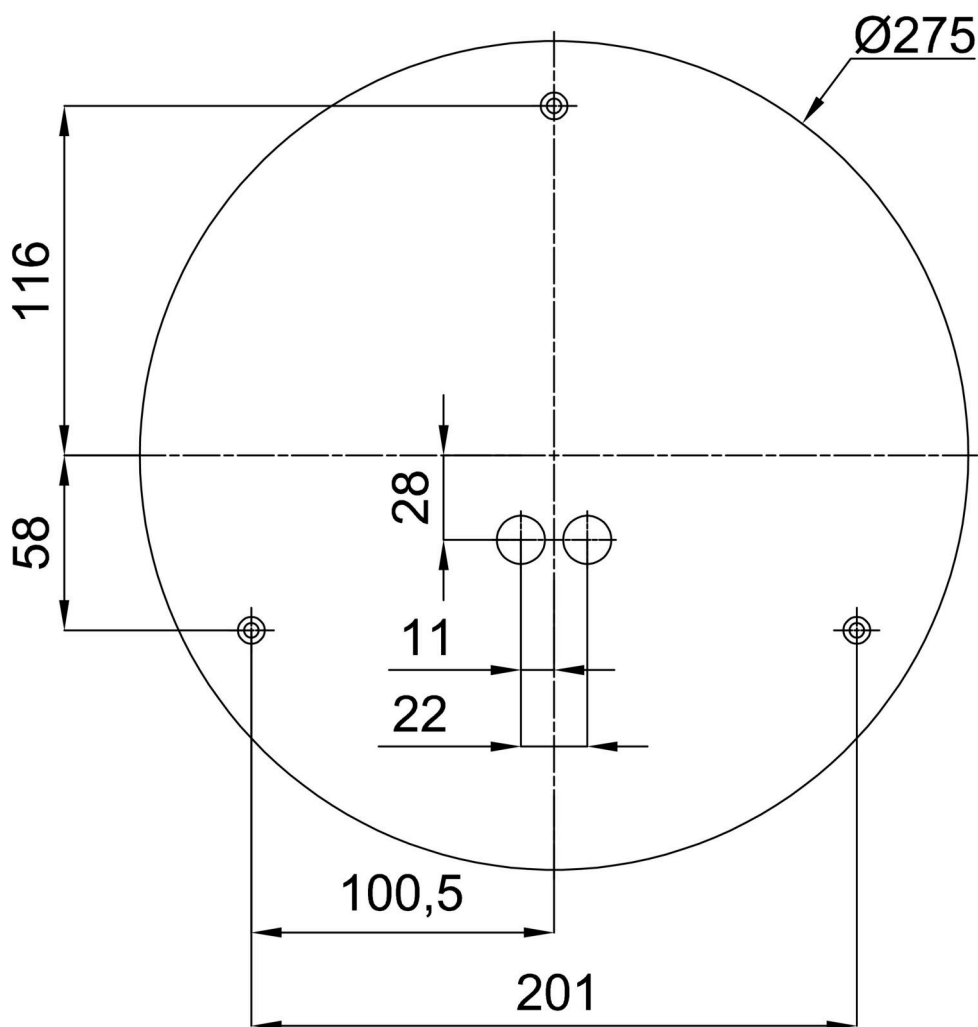

TECHNISCHES ARBEITSBLATT

Fotobiologische Sicherheit der Leuchte	Risk group 0

Eulum-Daten für Berechnungsprogramme sind unter www.osmont.cz verfügbar.

Multipower

*Möglichkeit der Leistungseinstellung durch den Benutzer (DIP-Schalter an der Stromquelle).

I [mA]	700	600	500	400	
[%]	100	86	71	57	

Logistik

EAN	8591728080808
Gewicht NTTO	1.6 Kg
Gewicht BTTO	1.9 Kg
Garantie*	60 Monate

*Die Garantie für die Batterien gilt für 12 Monate ab Kaufdatum.

Einbaumaße: