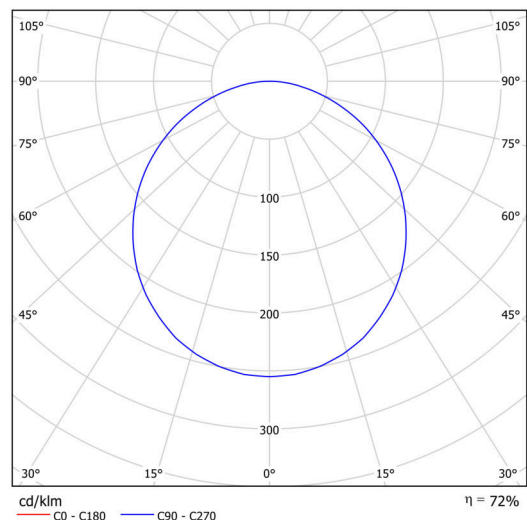

Leuchtend

Leuchtenlichtstrom	1940 lm
Lichtstrom der quelle	2690 lm
Leuchteneffizienz	107 lm/W
Temperature	3000 K
LED-Lebensdauer L80/B10	100000 Std.
CRI	Ra80
MacAdam	3