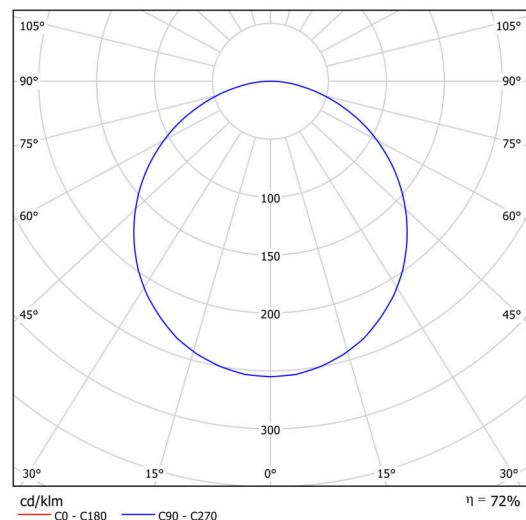

Leuchtend

Leuchtenlichtstrom	1940 lm
Lichtstrom der quelle	2690 lm
Leuchteneffizienz	107 lm/W
Temperature	3000 K
LED-Lebensdauer L80/B10	100000 Std.
CRI	Ra80
MacAdam	3
Fotobiologische Sicherheit der Leuchte	Risk group 0