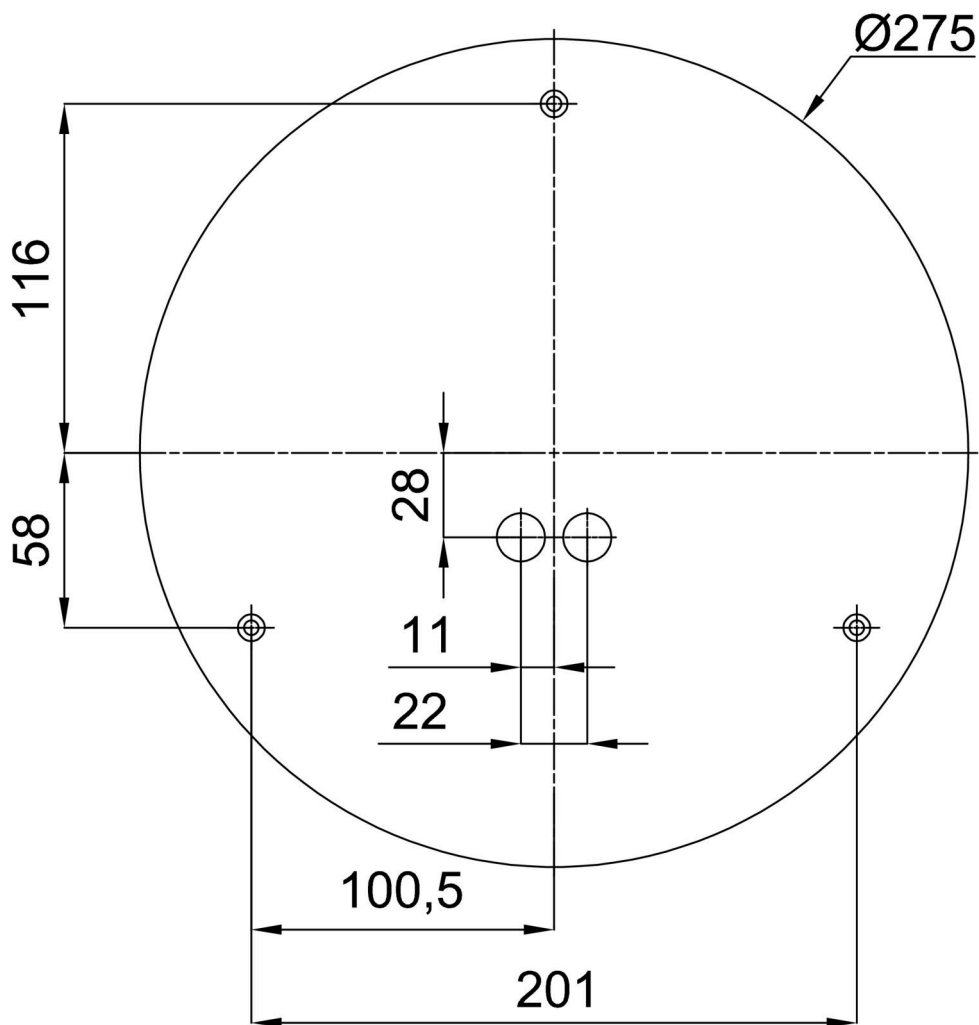

Logistik

EAN	8591728080778
Gewicht NTTO	1.6 Kg
Gewicht BTTO	1.9 Kg
Garantie*	60 Monate

*Die Garantie für die Batterien gilt für 12 Monate ab Kaufdatum.

Einbaumaße: