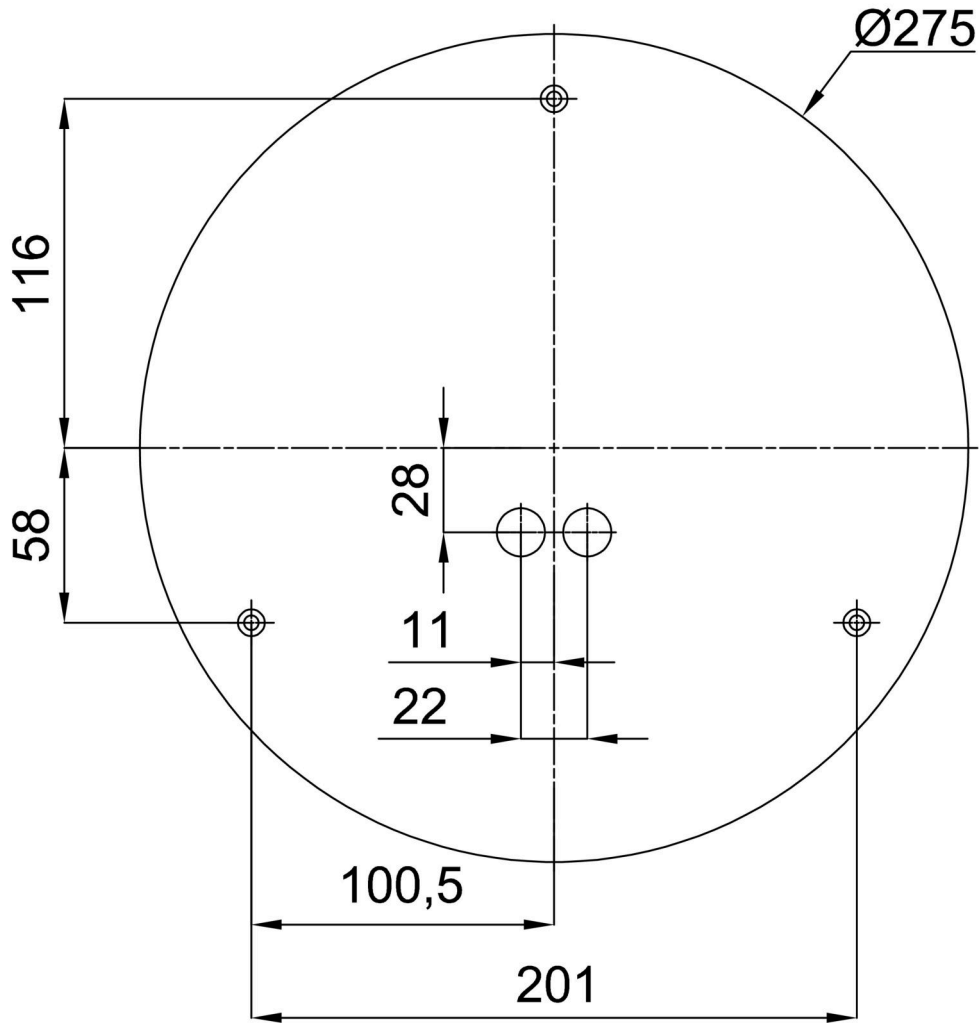

Technisch

Arten von leuchten	Sensor
Befestigungsart	Aufbauleuchten
Basismaterial	Stahl
Schattenmaterial	Kunststoffopal (FO) mit Metallkragen
Grundfarbe	Schwarz Ral9005
Schattenfarbe	Weiß schwarz
Schatten halten	Faltsystem
Montageort	Wand / Decke
Breite	300 mm
Länge	300 mm
Höhe	80 mm
Durchmesser	ø 300 mm
Montageloch	3xø5mm
Kabeldurchgang	2xø16mm
Betriebstemperatur	von -20°C bis +30°C

Elektrisch

Energieverbrauch	25 W
Schutz vor Eindringen	IP40
Steckdose	E27
Sensor	HF
Klemme	Schnappklemmenblock

Leuchtend

Fotobiologische Sicherheit der Leuchte	Risk group 0
--	--------------

Eulum-Daten für Berechnungsprogramme sind unter www.osmont.cz verfügbar.

Logistik

EAN	8591728080488
Gewicht NTTO	1.6 Kg
Gewicht BTTO	1.9 Kg
Garantie*	60 Monate

*Die Garantie für die Batterien gilt für 12 Monate ab Kaufdatum.

Einbaumaße:

Zusätzliches Sortiment:

Sockel für Aufputzmontage

Produktcode	Name	Farbe	Beschreibung	Bild	Zeichnung
33501	KN6,K6/BP	Weiß Ral9003			

Lampenschirm

Produktcode	Name	Farbe	Beschreibung	Bild	Zeichnung
20634	F01C	Weiß schwarz		