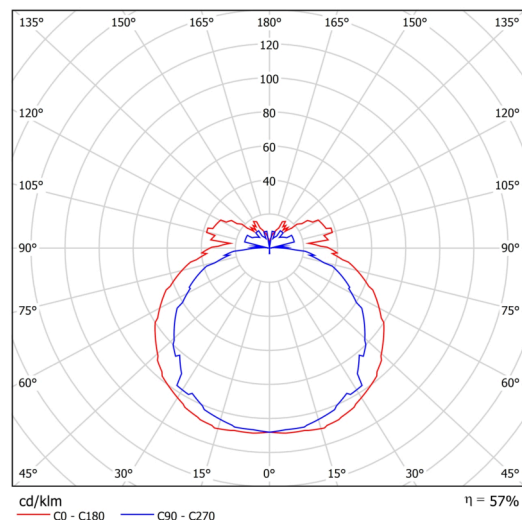

Leuchtend

Fotobiologische Sicherheit der Leuchte	Risk group 0

Eulum-Daten für Berechnungsprogramme sind unter www.osmont.cz verfügbar.