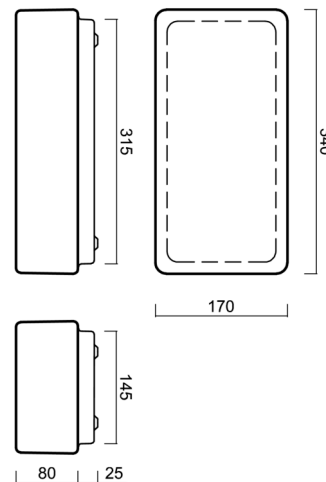

JENA 2

IN-22U9/038*

WWW.OSMONT.CZ

JENA 2

Produktcode: JEN41400

Art: IN-22U9/038*

Kurzbeschreibung der Leuchte: Weiße anliegende Leuchte mit Glühbirne ON/OFF und Glasschirm TRIPLEX OPAL.

Technisch

Arten von Leuchten	Klassisch on/off
Befestigungsart	Aufbauleuchten
Basismaterial	Stahl
Schattenmaterial	dreischichtiges Glas TRIPLEX OPAL
Grundfarbe	Weiß Ral9003
Schattenfarbe	Weiß
Schatten halten	Faltsystem
Montageort	Wand / Decke
Breite	340 mm
Länge	170 mm
Höhe	105 mm
Montageloch	4xØ5mm
Kabeldurchgang	2xØ16mm
Schlagfestigkeit	IK01
Betriebstemperatur	von -20°C bis +30°C

Logistik

EAN	8591728414009
Gewicht NTTO	2.1 Kg
Gewicht BTTO	2.3 Kg
Anzahl kartons	1 Stck
Paketvolumen	0.007 m ³
Paket 1 breite	0.365 m
Paket 1 länge	0.18 m
Paket 1 höhe	0.11 m
Garantie*	60 Monate

*Die Garantie für die Batterien gilt für 12 Monate ab Kaufdatum.

Einbaumaße:

Zusätzliches Sortiment:

Lampenschirm

Produktcode	Name	Farbe	Beschreibung	Bild	Zeichnung
20018	038	Weiß		