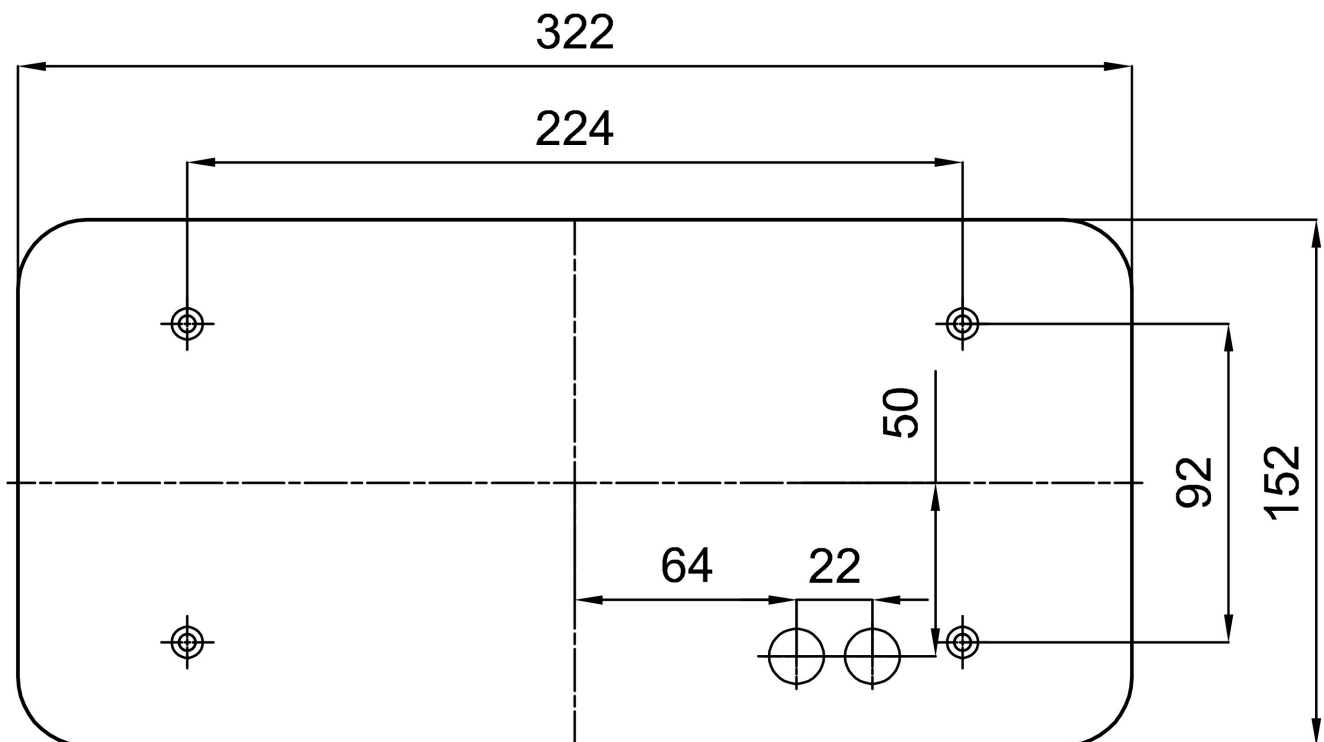

Arten von Leuchten	Klassisch on/off
Befestigungsart	Aufbauleuchten
Basismaterial	Stahl
Schattenmaterial	dreischichtiges Glas TRIPLEX OPAL
Grundfarbe	Weiß Ral9003
Schattenfarbe	Weiß
Schatten halten	Faltsystem
Montageort	Wand / Decke
Breite	340 mm
Länge	170 mm
Höhe	105 mm
Montageloch	4xØ5mm
Kabeldurchgang	2xØ16mm
Schlagfestigkeit	IK01
Betriebstemperatur	von -20°C bis +30°C

Elektrisch

Energieverbrauch	2x25 W
Schutz vor Eindringen	IP43
Steckdose	E27
Klemme	Schraubklemmenblock

Leuchtend

Fotobiologische Sicherheit der Leuchte	Risk group 0
--	--------------

Eulum-Daten für Berechnungsprogramme sind unter www.osmont.cz verfügbar.

Logistik

EAN	8591728414009
Gewicht NTTO	2.1 Kg
Gewicht BTTO	2.3 Kg
Anzahl kartons	1 Stck
Paketvolumen	0.007 m ³
Paket 1 breite	0.365 m
Paket 1 länge	0.18 m
Paket 1 höhe	0.11 m
Garantie*	60 Monate

*Die Garantie für die Batterien gilt für 12 Monate ab Kaufdatum.

Einbaumaße:

Zusätzliches Sortiment:

Lampenschirm

Produktcode	Name	Farbe	Beschreibung	Bild	Zeichnung
20018	038	Weiß		