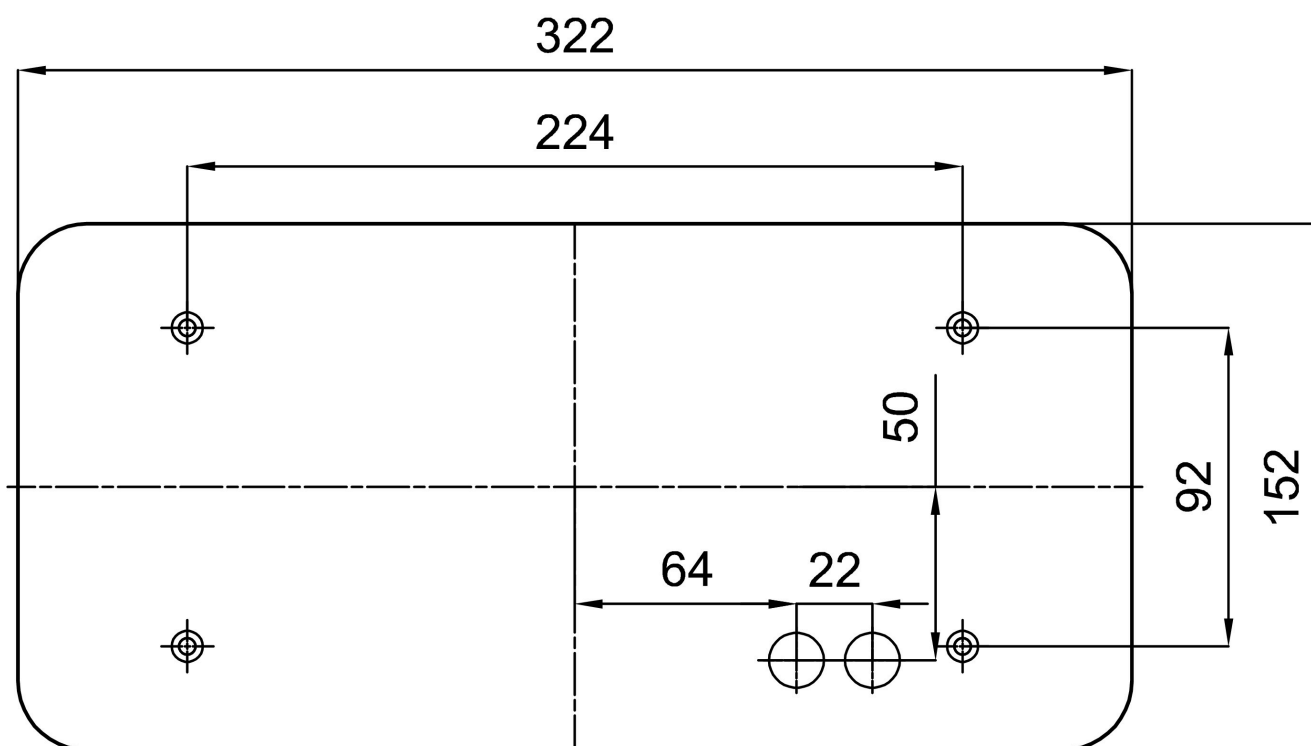

Arten von Leuchten	Klassisch on/off
Befestigungsart	Aufbauleuchten
Basismaterial	Stahl
Schattenmaterial	dreischichtiges Glas TRIPLEX OPAL
Grundfarbe	Weiß Ral9003
Schattenfarbe	Weiß
Schatten halten	Faltsystem
Montageort	Wand / Decke
Breite	340 mm
Länge	170 mm
Höhe	105 mm
Montageloch	4xØ5mm
Kabeldurchgang	2xØ16mm
Schlagfestigkeit	IK01
Betriebstemperatur	von -20°C bis +30°C

Elektrisch

Energieverbrauch	25 W
Schutz vor Eindringen	IP43
Steckdose	E27
Klemme	Schraubklemmenblock

Leuchtend

Fotobiologische Sicherheit der Leuchte	Risk group 0
--	--------------

Eulum-Daten für Berechnungsprogramme sind unter www.osmont.cz verfügbar.

Logistik

EAN	8591728413996
Gewicht NTTO	2 Kg
Gewicht BTTO	2.2 Kg
Anzahl kartons	1 Stck
Paketvolumen	0.007 m ³
Paket 1 breite	0.365 m
Paket 1 länge	0.18 m
Paket 1 höhe	0.11 m
Garantie*	60 Monate

*Die Garantie für die Batterien gilt für 12 Monate ab Kaufdatum.

Einbaumaße:

Zusätzliches Sortiment:

Lampenschirm

Produktcode	Name	Farbe	Beschreibung	Bild	Zeichnung
20018	038	Weiß		 A 3D perspective rendering of a white, rectangular lampshade with a slightly tapered top and a small protrusion on the right side.	