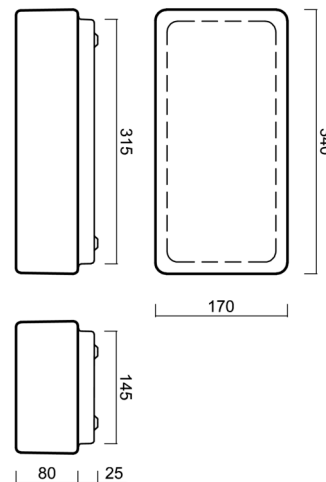

JENA 2

IN-12U9/038*

WWW.OSMONT.CZ

JENA 2

Produktcode: JEN41399

Art: IN-12U9/038*

Kurzbeschreibung der Leuchte: Weiße anliegende Leuchte mit Glühbirne ON/OFF und Glasschirm TRIPLEX OPAL.

Technisch

Arten von Leuchten	Klassisch on/off
Befestigungsart	Aufbauleuchten
Basismaterial	Stahl
Schattenmaterial	dreischichtiges Glas TRIPLEX OPAL
Grundfarbe	Weiß Ral9003
Schattenfarbe	Weiß
Schatten halten	Faltsystem
Montageort	Wand / Decke
Breite	340 mm
Länge	170 mm
Höhe	105 mm
Montageloch	4xØ5mm
Kabeldurchgang	2xØ16mm
Schlagfestigkeit	IK01
Betriebstemperatur	von -20°C bis +30°C

Logistik

EAN	8591728413996
Gewicht NTTO	2 Kg
Gewicht BTTO	2.2 Kg
Anzahl kartons	1 Stck
Paketvolumen	0.007 m ³
Paket 1 breite	0.365 m
Paket 1 länge	0.18 m
Paket 1 höhe	0.11 m
Garantie*	60 Monate

*Die Garantie für die Batterien gilt für 12 Monate ab Kaufdatum.

Einbaumaße:

Zusätzliches Sortiment:

Lampenschirm

Produktcode	Name	Farbe	Beschreibung	Bild	Zeichnung
20018	038	Weiß		 A 3D perspective rendering of a white, rectangular lampshade with a slightly tapered top and a small protrusion on the right side.	