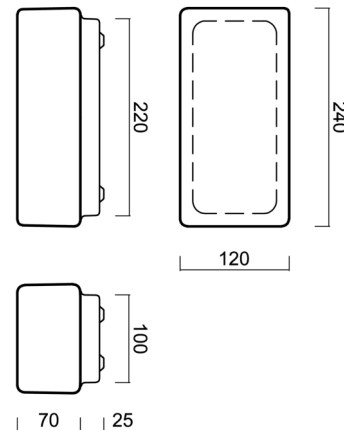

# JENA 1

Produktcode: JEN59735

Art: LED-1L26E700U8/036 4K#

Kurzbeschreibung der Leuchte: Weiße anliegende LED-Leuchte ON/OFF und Glasschirm TRIPLEX OPAL.

## Technisch

Arten von Leuchten	Klassisch on/off
Befestigungsart	Aufbauleuchten
Basismaterial	Stahl
Schattenmaterial	dreischichtiges Glas TRIPLEX OPAL
Grundfarbe	Weiß Ral9003
Schattenfarbe	Weiß
Schatten halten	Faltsystem
Montageort	Wand / Decke
Breite	240 mm
Länge	120 mm
Höhe	95 mm
Montageloch	4xØ5mm
Kabeldurchgang	2xØ16mm
Energieklasse	D
Schlagfestigkeit	IK01
Betriebstemperatur	von -20°C bis +30°C

Eulum-Daten für Berechnungsprogramme sind unter [www.osmont.cz](http://www.osmont.cz) verfügbar.

Logistik

EAN	8591728138479
Gewicht NTTO	1.5 Kg
Gewicht BTTO	1.6 Kg
Anzahl kartons	1 Stck
Paketvolumen	0.005 m <sup>3</sup>
Paket 1 breite	0.265 m
Paket 1 länge	0.145 m
Paket 1 höhe	0.135 m
Garantie*	60 Monate