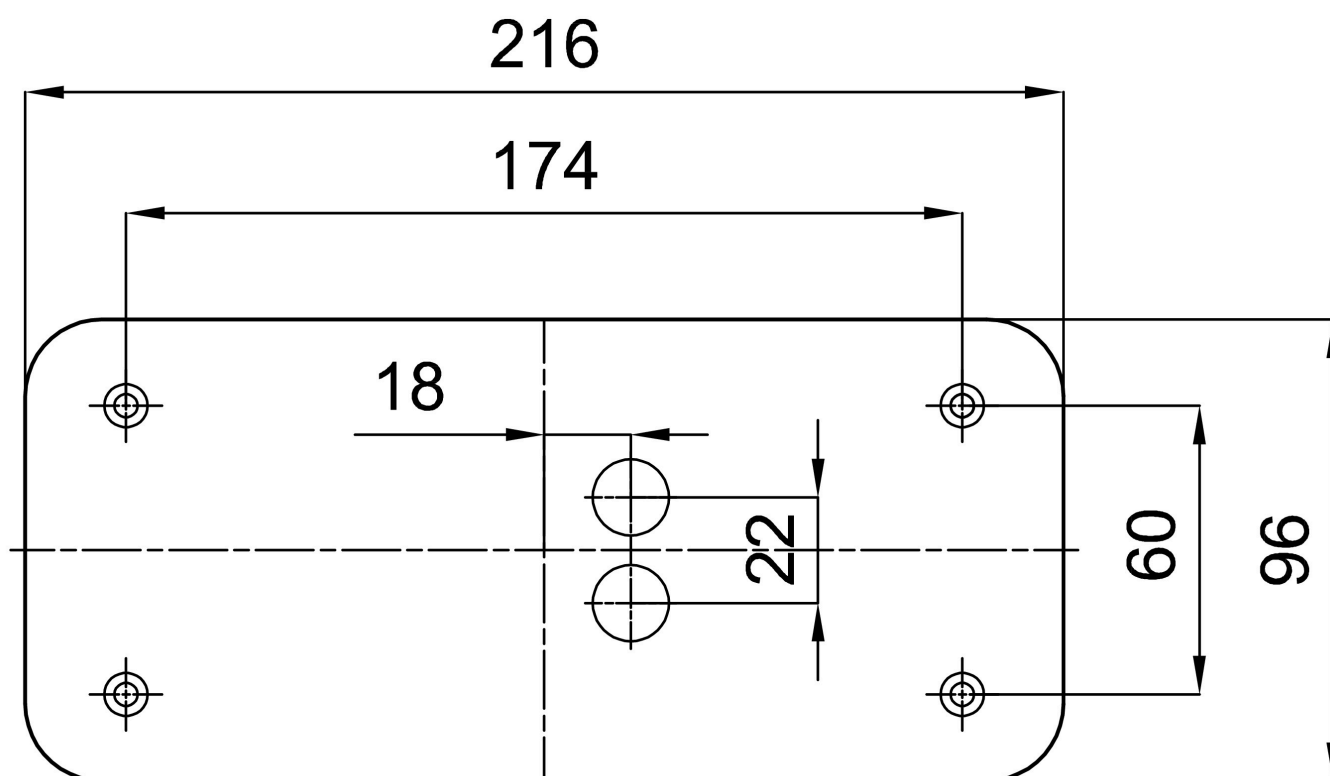

Logistik

EAN	8591728138479
Gewicht NTTO	1.5 Kg
Gewicht BTTO	1.6 Kg
Anzahl kartons	1 Stck
Paketvolumen	0.005 m³
Paket 1 breite	0.265 m
Paket 1 länge	0.145 m
Paket 1 höhe	0.135 m
Garantie*	60 Monate

*Die Garantie für die Batterien gilt für 12 Monate ab Kaufdatum.

Einbaumaße: