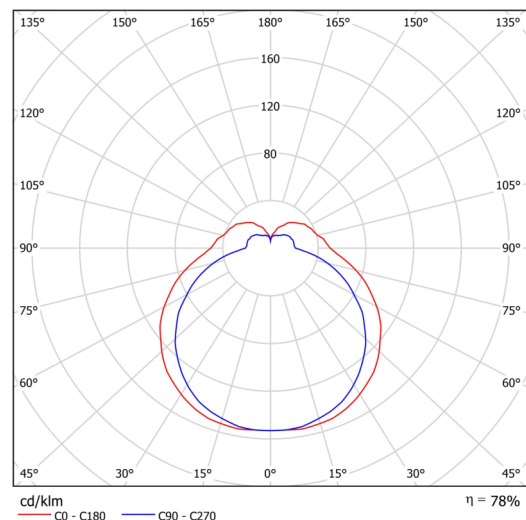

Leuchtdaten

Leuchtenlichtstrom	820 lm
Lichtstrom der Quelle	1050 lm
Leuchteneffizienz	117 lm/W
Temperatur	4000 K
LED-Lebensdauer L80/B10	100000 Std.
CRI	Ra80
MacAdam	3
Fotobiologische Sicherheit der Leuchte	Risk group 0