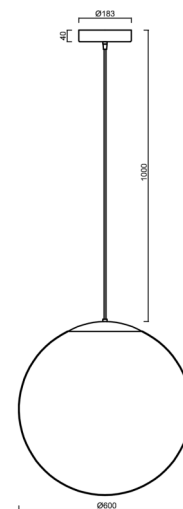

ISIS S5 PM-M HP

LED-5L08E1050ZS11/PM5M/L100 C DALI 4K##

WWW.OSMONT.CZ

ISIS S5 PM-M HP

Produktcode: ISI60773

Art: LED-5L08E1050ZS11/PM5M/L100 C DALI 4K##

Kurzbeschreibung der leuchte: Schwarze Farbel LED-Pendelleuchte mit hoher Leistung DALI | matt PMMA-Schirm| Kabelanhänger (mit innenliegendem Stützdraht) 100 cm |

Technisch

Arten von leuchten	Dimmbar
Befestigungsart	Aufgehängt - Kabel
Basismaterial	Stahl
Schattenmaterial	opales Polymethylmethacrylat
Grundfarbe	Schwarz Ral9005
Schattenfarbe	Weiß
Schatten halten	Halter aus Stahl
Montageort	Decke
Breite	600 mm
Länge	600 mm
Höhe	600 mm
Durchmesser	Ø 600 mm
Scharnierlänge	1000 mm
Montageloch	3xØ5mm
Kabeldurchgang	2xØ16mm
Energieklasse	D
Schlagfestigkeit	IK06
Betriebstemperatur	von -20°C bis +30°C

Elektrisch

Energieverbrauch	65 W
Schutz vor Eindringen	IP40
Steckdose	LED modul
Klemme	Schnappklemmenblock
Anzahl der Leuchte pro Spannungssicherung B10A	15 Stck
Anzahl der Leuchte pro Spannungssicherung B16A	25 Stck
Anzahl der Leuchte pro Spannungssicherung C10A	26 Stck
Anzahl der Leuchte pro Spannungssicherung C16A	42 Stck

Eulum-Daten für Berechnungsprogramme sind unter

Logistik

EAN	8591728017354
Gewicht NTTO	6 Kg
Gewicht BTTO	8.41 Kg
Anzahl kartons	2 Stck
Paketvolumen	0.256 m ³
Paket 1 breite	0.62 m
Paket 1 länge	0.62 m
Paket 1 höhe	0.63 m
Garantie*	60 Monate